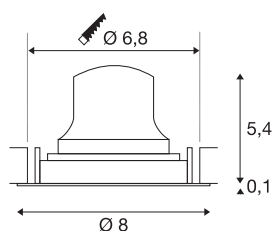

TECHNISCHE SPECIFICATIES

Art.nr.:	1005580
Secundaire stroom / secundaire spanning	200mA
Hoogte	5.5 cm
Diameter	8 cm
Inbouwdiameter	6.8 cm
Inbouwdiepte	11 cm
Nettogewicht	0.11 kg
Brutogewicht	0.118 kg
IP-code	IP 20
Veiligheidsklasse	III
Slagvastheidsklasse	IK02
Slagvastheid	0,2 Joule
Montage	Inbouw
Montagebeschrijving	Plafond
Wattage	7 W
Lumen	700 lm
Lichtkleurtemperatuur	3000 Kelvin
Stralingshoek	20 °
Kleur	wit
CRI	90
UGR ≤	16
LXXBXX gegevens	L80B50