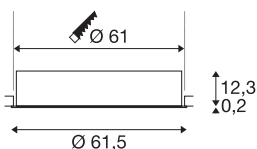

## TECHNISCHE SPECIFICATIES

Art.nr.:	1001907
Secundaire stroom / secundaire spanning	1000/1050mA
Hoogte	12.5 cm
Diameter	61.5 cm
Inbouwdiameter	61 cm
Inbouwdiepte	16 cm
Nettogewicht	5.18 kg
Brutogewicht	7.17 kg
IP-code	IP 20
Veiligheidsklasse	III
Montage	Inbouw
Montagebeschrijving	Plafond
Wattage	36 W
Lumen	5000 lm
Lichtkleurtemperatuur	3000/4000 Kelvin
Stralingshoek	105 °
Kleur	wit
CRI	90
UGR ≤	25
LXXBXX gegevens	L70B50
Levensduur	25000 h
maximale omgevingstemperatuur	40 °C