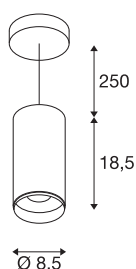

NUMINOS® PD DALI M

Indoor led pendellamp wit/zwart 3000 K 24°

NUMINOS® is het best mogelijke op elkaar afgestemd armatuursysteem van SLV, dat functie, design en techniek met elkaar in harmonie brengt. De verschillende downlights en spots maken duizend variaties aan lichtontwerpen mogelijk. Ook met de NUMINOS® PD DALI M pendelarmatuur, die overtuigt met de beste afwerkings- en lichtkwaliteit. Zo creëert u hoogwaardige verlichting voor grote oppervlakken of u maakt gebruik van een spot voor selectieve verlichting. De pendelarmatuur overtuigt met een stroomverbruik van 20,1 Watt, een lichtintensiteit van 1955 lumen, een kleurtemperatuur van 3000 Kelvin en de hoge kleurweergave-index van meer dan 90. De installatie voert u in een mum van tijd uit. Wanneer kiest u voor NUMINOS® van SLV?

TECHNISCHE SPECIFICATIES

Art.nr.:	1004542
Primaire nominale spanning	220-240V ~50/60Hz mA/V
Secundaire stroom / secundaire spanning	500mA
Pendellengte	250 cm
Hoogte	18.5 cm
Diameter	8.5 cm
Nettogewicht	1.08 kg
Brutogewicht	1.156 kg
Veiligheidsklasse	I
Montage	Opbouw
Montagebeschrijving	Plafond, Plafond met accessoires
Dimbaar	Ja
Dimtechniek	DALI
Wattage	20.1 W
Lumen	1955 lm
Lichtkleurtemperatuur	3000 Kelvin
Stralingshoek	24 °
Kleur	wit
CRI	90
UGR ≤	16
LXXBXX gegevens	L80B50
Levensduur	50000 h