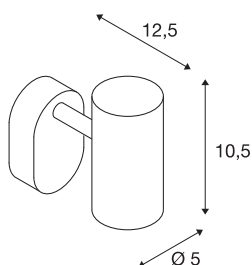

TECHNISCHE SPECIFICATIES

Art.nr.:	1002971
Aantal verschillende lichtopeningen	1
Primaire nominale spanning	220-240V ~50/60Hz mA/V
Secundaire stroom / secundaire spanning	350mA
Lengte	9 cm
Breedte	10.5 cm
Hoogte	12.7 cm
Nettogewicht	0.321 kg
Brutogewicht	0.407 kg
IP-code	IP 20
Veiligheidsklasse	I
Montage	Opbouw
Montagebeschrijving	Plafond,Wand
Dimbaar	Ja
Dimtechniek	Fase-afsnijding
Wattage	8 W
Lumen	620 lm
Lichtkleurtemperatuur	2700 Kelvin
Stralingshoek	36 °
Kleur	zilver
CRI	80
LXXBXX gegevens	L70B50

Lichtbron

916369		Levensduur	30000 h
		BIG WHITE pagina	300