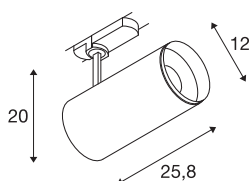

TECHNISCHE SPECIFICATIES

Art.nr.:	1005807
Aantal verschillende lichtopeningen	1
Primaire nominale spanning	220-240V ~50/60Hz mA/V
Secundaire stroom / secundaire spanning	900mA
Lengte	25.8 cm
Hoogte	20 cm
Diameter	12 cm
Nettogewicht	1.706 kg
Brutogewicht	1.825 kg
Veiligheidsklasse	I
Montagebeschrijving	Rail plafond
Dimbaar	Ja
Dimtechniek	DALI
Wattage	36 W
Lumen	3800 lm
Lichtkleurtemperatuur	4000 Kelvin
Stralingshoek	24 °
Kleur	zwart
CRI	90
UGR ≤	19
BIG WHITE pagina	69