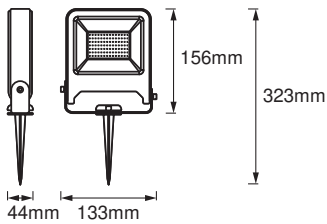

### AFMETINGEN & GEWICHT

Lengte	44,00 mm
Breedte	133,00 mm
Hoogte	323,00 mm
Product gewicht	610,00 g