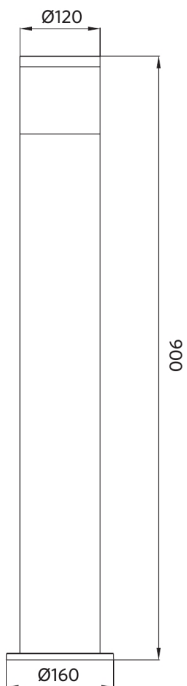

Technische specificaties	
Levensduur (L70)	50.000 u
Levensduur (L80)	35.000 u
Aan-/Uit-cycli	100.000
Kleurconsistentie (SDCM)	4
Dimbaarheid	On-Off
Bundelhoek	230°
Afwerking	Grijs RAL 870-3
CRI	≥ 80
Beschermingsgraad (IP)	IP65
Slagvastheid	IK08
Beschermingsklasse	I
Risicogroep (EN 62471)	RG0
Voorschakelapparaat inbegrepen	Ja
Gloeidraadtest	850°C
Vermogensfactor	≥ 0,9
Piekspanning beveiliging	4 kV

Elektrische aansluiting	
Frequentie	50/60 Hz
Nom. spanning	220-240 V
DC ingangsspanning	Zie catalogusbijlage Aansluitwaarden

Materiaal eigenschappen	
Materiaal behuizing	Aluminium
Materiaal optiek	Polycarbonaat
Kustlijnbestendig	Ja

Toepassingscondities	
Bedrijfstemperatuur	-20-+45°C
Gebuikstemperatuur	+25°C
Opslagtemperatuur	-40-+60°C

5 JAAR GARANTIE

ENERGY

OPPLE Lighting
543012003000

10
kWh/1000h

2019/2015

Maatschets (mm)

LEDBollard-P L900