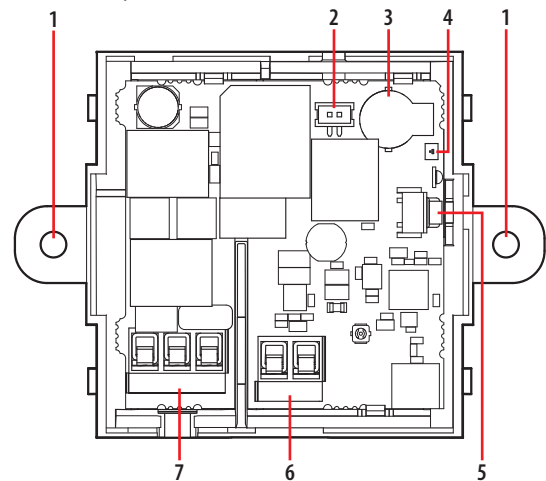

**Descrizione**

Emettitore IR connesso per climatizzazione. L'installazione con Smarther AC consente una gestione smart di un'unità A/C con infrarossi.  
 Le dimensioni del dispositivo sono 60x60x30 mm, di colore bianco ed è fornito con un cavo bianco (lunghezza 1,5 m).  
 Supporta entrambe le fonti di alimentazione: 5 – 12Vdc e 110-240V ~ 50/60Hz.  
 Comunica con Smarther AC tramite RF 2,4 GHz: grazie alle sue caratteristiche, l'emettitore può essere posizionato sul ricevitore dell'unità A/C, garantendo una comunicazione perfetta.

**Dati dimensionali**

Vista frontale

Vista frontale senza coperchio

Vista posteriore

**Legenda**

1. Fori di fissaggio
2. Connettore per collegamento con AC interna unit
3. Buzzer
4. Led di segnalazione
5. Tasto di gestione rete RF
6. Morsetti per alimentazione 5 – 12 Vdc
7. Morsetti per alimentazione 110 – 240 Vac ~ 50/60 Hz