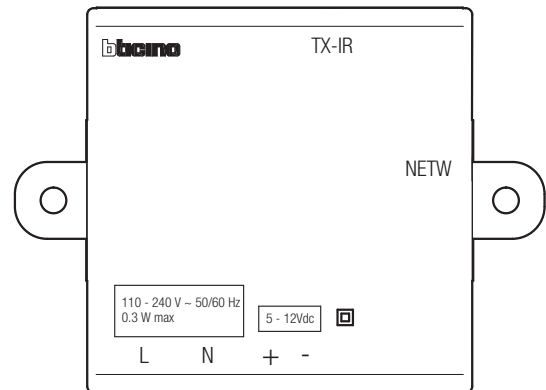

**Descrizione**

Emettitore IR connesso per climatizzazione. L'installazione con Smarther AC consente una gestione smart di un'unità A/C con infrarossi.  
 Le dimensioni del dispositivo sono 60x60x30 mm, di colore bianco ed è fornito con un cavo bianco (lunghezza 1,5 m).  
 Supporta entrambe le fonti di alimentazione: 5 – 12Vdc e 110-240V ~ 50/60Hz.  
 Comunica con Smarther AC tramite RF 2,4 GHz: grazie alle sue caratteristiche, l'emettitore può essere posizionato sul ricevitore dell'unità A/C, garantendo una comunicazione perfetta.

**Dati tecnici**

Temperatura esercizio: 5 – 40 °C  
 Tensione: 110 – 240 Vac, 5 – 12 Vdc  
 Frequenza di funzionamento: 50/60 Hz  
 Grado di protezione: IP20  
 Sezione massima dei cavi: 1 x 1,5 mm<sup>2</sup>  
 Assorbimento in stand by: 150 mW  
 Assorbimento Max: 300 mW  
 Tecnologia: Banda di frequenza radio 2,4 GHz (16 canali) - Byte rate: 250 KB/s.  
 Rete MESH in grado di risolvere automaticamente i problemi, ad alto livello di sicurezza (AES128) conforme a HA1.2 della normativa IEEE 802.15.4 (LR-WPAN)

**Dati dimensionali**

Vista frontale

Vista frontale senza coperchio

Vista posteriore

**Legenda**

1. Fori di fissaggio
2. Connettore per collegamento con AC interna unit
3. Buzzer
4. Led di segnalazione
5. Tasto di gestione rete RF
6. Morsetti per alimentazione 5 – 12 Vdc
7. Morsetti per alimentazione 110 – 240 Vac ~ 50/60 Hz