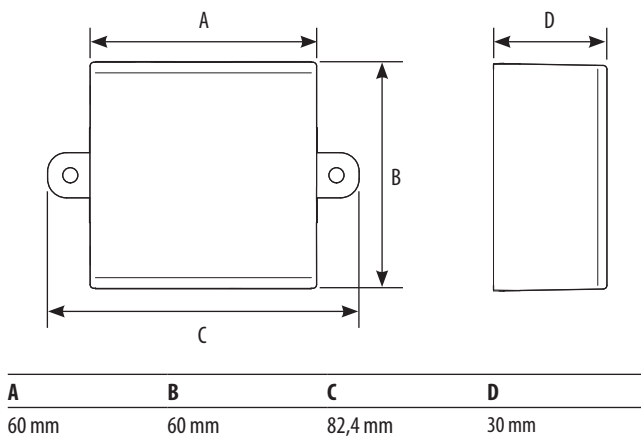

Descrizione

Emettitore IR connesso per climatizzazione. L'installazione con Smarther AC consente una gestione smart di un'unità A/C con infrarossi.
Le dimensioni del dispositivo sono 60x60x30 mm, di colore bianco ed è fornito con un cavo bianco (lunghezza 1,5 m).
Supporta entrambe le fonti di alimentazione: 5 – 12Vdc e 110-240V ~ 50/60Hz.
Comunica con Smarther AC tramite RF 2,4 GHz: grazie alle sue caratteristiche, l'emettitore può essere posizionato sul ricevitore dell'unità A/C, garantendo una comunicazione perfetta.

Dati tecnici

Temperatura esercizio: 5 – 40 °C
Tensione: 110 – 240 Vac, 5 – 12 Vdc
Frequenza di funzionamento: 50/60 Hz
Grado di protezione: IP20
Sezione massima dei cavi: 1 x 1,5 mm²
Assorbimento in stand by: 150 mW
Assorbimento Max: 300 mW
Tecnologia: Banda di frequenza radio 2,4 GHz (16 canali) - Byte rate: 250 KB/s.
Rete MESH in grado di risolvere automaticamente i problemi, ad alto livello di sicurezza (AES128) conforme a HA1.2 della normativa IEEE 802.15.4 (LR-WPAN)

Dati dimensionali