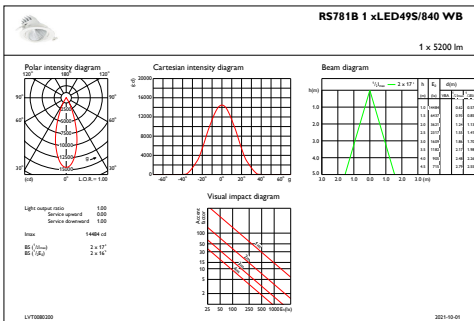

Numerator - Dozen per buitendoos	1
SAP-materiaal	910505101634
Net Weight (Piece)	1,000 kg

Maatschets

RS781B 49S/840 PSU-E WB WH

Fotometrische gegevens

IFAS1_RS781B1xLED49S840WB