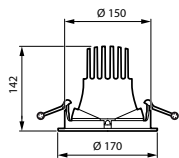

Numerator - Dozen per buitendoos	1
SAP-materiaal	910505101634
Net Weight (Piece)	1,000 kg

Maatschets

RS781B 49S/840 PSU-E WB WH

Fotometrische gegevens

IFAS1_RS781B1xLED49S840WB