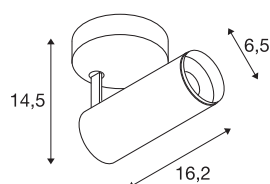

## NUMINOS® SPOT DALI S

Indoor led plafondopbouwlamp zwart/zwart 2700 K 24°

Design, techniek en functie in perfectie: NUMINOS is het armatuursysteem van SLV, dat alles met elkaar combineert. Met verschillende downlights en spots zorgt u voor duizend lichtontwerpmogelijkheden. Ook met de NUMINOS® SPOT DALI S led-plafondopbouwarmatuur voor binnen, die overtuigt door de beste afwerkings- en lichtkwaliteit. De spot is perfect voor gerichte accentverlichting of voor het verlichten van grotere oppervlakken. De plafondopbouwarmatuur overtuigt met een stroomverbruik van 10,42 Watt, een lichtintensiteit van 985 lumen, een kleurtemperatuur van 2700 Kelvin en een kleurweergave-index van 90. De eenvoudige montage is dan slechts nog een formaliteit. Wanneer kiest u voor de modulaire diversiteit van SLV?

## TECHNISCHE SPECIFICATIES

Art.nr.:	1004386
Primaire nominale spanning	220-240V ~50/60Hz mA/V
Secundaire stroom / secundaire spanning	250mA
Lengte	16.2 cm
Hoogte	14.5 cm
Diameter	6.5 cm
Nettogewicht	0.66 kg
Brutogewicht	0.95 kg
Veiligheidsklasse	I
Montage	Opbouw
Montagebeschrijving	Plafond,Wand
Dimbaar	Ja
Dimtechniek	DALI
Wattage	10.42 W
Lumen	985 lm
Lichtkleurtemperatuur	2700 Kelvin
Stralingshoek	24 °
Kleur	zwart
CRI	90
UGR ≤	16
LXXBXX gegevens	L80B50
Levensduur	50000 h