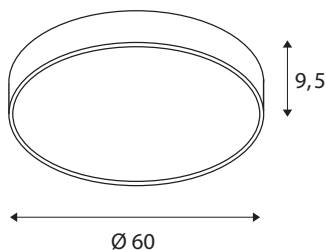

TECHNISCHE SPECIFICATIES

Art.nr.:	1001888
Primaire nominale spanning	220-240V ~50/60Hz mA/V
Secundaire stroom / secundaire spanning	1050mA
Hoogte	9.5 cm
Diameter	60 cm
Nettogewicht	5.047 kg
Brutogewicht	6.929 kg
IP-code	IP 20
Veiligheidsklasse	I
Montage	Opbouw
Montagebeschrijving	Plafond,Wand
Dimbaar	Ja
Dimtechniek	Fase-afsnijding
Wattage	40 W
Lumen	4720 / 5120 lm
Lichtkleurtemperatuur	3000/4000 Kelvin
Stralingshoek	105 °
Kleur	grijs
CRI	80
UGR ≤	25
LXXBXX gegevens	L70B50
Levensduur	25000 h