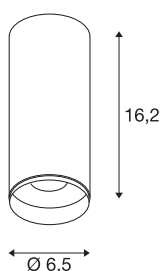

NUMINOS® CL DALI S

Indoor led plafondopbouwlamp wit/zwart 2700 K 24°

NUMINOS is het optimaal op elkaar afgestemde armatuursysteem van SLV, dat functie, design en techniek met elkaar in harmonie brengt. Met verschillende downlights en spots kunt u duizend lichtontwerpmogelijkheden beleven. Ook met de NUMINOS® CL DALI S led-plafondopbouwarmatuur voor binnen, die overtuigt door de beste afwerkings- en lichtkwaliteit. De spot is ideaal voor gerichte accentverlichting of voor het verlichten van grotere oppervlakken. De plafondinbouwarmatuur overtuigt met een stroomverbruik van 10,42 Watt, een lichtintensiteit van 985 lumen, een kleurtemperatuur van 2700 Kelvin en een kleurweergave-index van 90. De montage voert u in een mum van tijd uit. Wanneer kiest u voor NUMINOS van SLV: de modulaire diversiteit wacht op u?

TECHNISCHE SPECIFICATIES

Art.nr.:	1004414
Primaire nominale spanning	220-240V ~50/60Hz mA/V
Secundaire stroom / secundaire spanning	250mA
Hoogte	16.2 cm
Diameter	6.5 cm
Nettogewicht	0.56 kg
Brutogewicht	0.725 kg
Veiligheidsklasse	I
Montage	Opbouw
Montagebeschrijving	Plafond
Dimbaar	Ja
Dimtechniek	DALI
Wattage	10.42 W
Lumen	985 lm
Lichtkleurtemperatuur	2700 Kelvin
Stralingshoek	24 °
Kleur	wit
CRI	90
UGR ≤	16
LXXBXX gegevens	L80B50
Levensduur	50000 h
BIG WHITE pagina	80