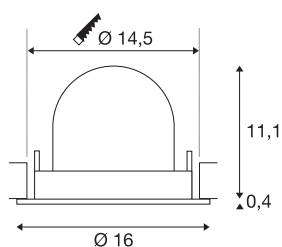

## TECHNISCHE SPECIFICATIES

Art.nr.:	1005986
Aantal verschillende lichtopeningen	1
Secundaire stroom / secundaire spanning	700mA
Hoogte	11.5 cm
Diameter	16 cm
Inbouwdiameter	14.5 cm
Inbouwdiepte	11.5 cm
Nettogewicht	0.6 kg
Brutogewicht	0.642 kg
Veiligheidsklasse	III
Montage	Inbouw
Montagebeschrijving	Plafond
Wattage	25.4 W
Lumen	2150 lm
Lichtkleurtemperatuur	2700 Kelvin
Stralingshoek	20 °
Kleur	wit
CRI	90
UGR ≤	22
BIG WHITE pagina	55