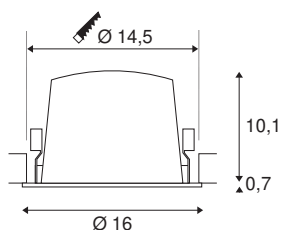

## TECHNISCHE SPECIFICATIES

|   |               |
|---|---------------|
| Art.nr.:                                | 1004039       |
| Aantal verschillende lichtopeningen     | 1             |
| Secundaire stroom / secundaire spanning | 1050mA        |
| Hoogte                                  | 10.8 cm       |
| Diameter                                | 16 cm         |
| Inbouwdiameter                          | 14.5 cm       |
| Inbouddiepte                            | 11.5 cm       |
| Nettogewicht                            | 0.715 kg      |
| Brutogewicht                            | 0.87 kg       |
| IP-code                                 | IP 20 / IP 44 |
| Veiligheidsklasse                       | III           |
| Slagvastheidsklasse                     | IK02          |
| Slagvastheid                            | 0,2 Joule     |
| Montage                                 | Inbouw        |
| Montagebeschrijving                     | Plafond       |
| Wattage                                 | 37.4 W        |
| Lumen                                   | 3600 lm       |
| Lichtkleurtemperatuur                   | 4000 Kelvin   |
| Stralingshoek                           | 55 °          |
| Kleur                                   | zwart         |
| CRI                                     | 90            |
| UGR ≤                                   | 25            |