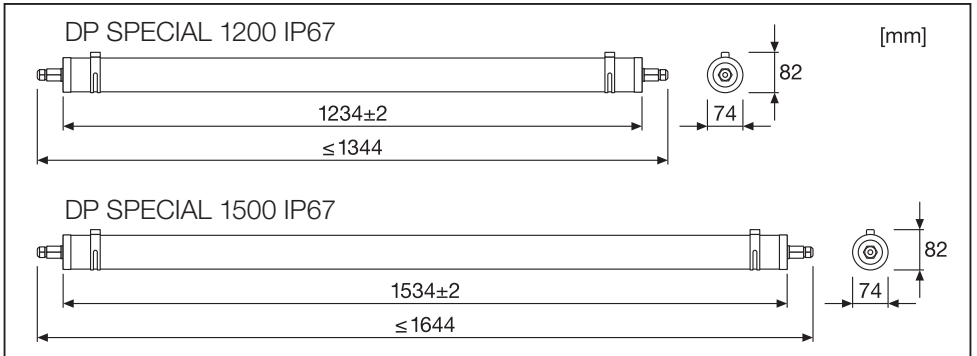

## DAMPPROOF SPECIAL

---

	EAN	ø x l [mm]	W	V <sub>AC</sub>	Hz	lm	lm/W	K
DP SPECIAL 1200 22W/4000K WT IP67	4058075452114	74 x 1344	22	220-240V	50/60 Hz	2800	130	4000
DP SPECIAL 1200 42W/4000K WT IP67	4058075452152	74 x 1344	42	220-240V	50/60 Hz	5500	130	4000
DP SPECIAL 1500 30W/4000K WT IP67	4058075452138	74 x 1644	30	220-240V	50/60 Hz	3900	130	4000
DP SPECIAL 1500 50W/4000K WT IP67	4058075452176	74 x 1644	50	220-240V	50/60 Hz	6500	130	4000

	EAN	IP	IK	∇	R <sub>a</sub>	🌡️ (°C)	PF	👤
DP SPECIAL 1200 22W/4000K WT IP67	4058075452114	67/69K	06	120°	>80	-20 ... +40	≥ 0.9	1.2 kg
DP SPECIAL 1200 42W/4000K WT IP67	4058075452152	67/69K	06	120°	>80	-20 ... +40	≥ 0.9	1.2 kg
DP SPECIAL 1500 30W/4000K WT IP67	4058075452138	67/69K	06	120°	>80	-20 ... +40	≥ 0.9	1.5 kg
DP SPECIAL 1500 50W/4000K WT IP67	4058075452176	67/69K	06	120°	>80	-20 ... +40	≥ 0.9	1.6 kg