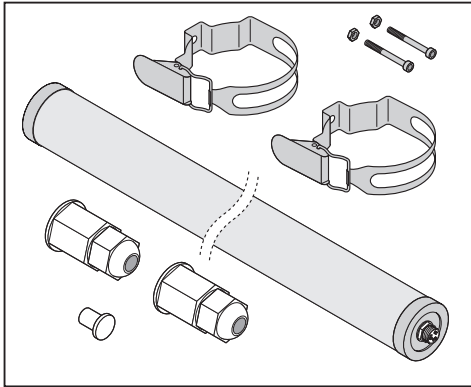

1x   2x   ...   nx

L PE N

L PE N

n	B10	C10	C16
DP SPECIAL 1200 22W/4000K WT IP67	25	23	36
DP SPECIAL 1200 42W/4000K WT IP67	24	21	34
DP SPECIAL 1500 30W/4000K WT IP67	25	22	36
DP SPECIAL 1500 50W/4000K WT IP67	24	21	34