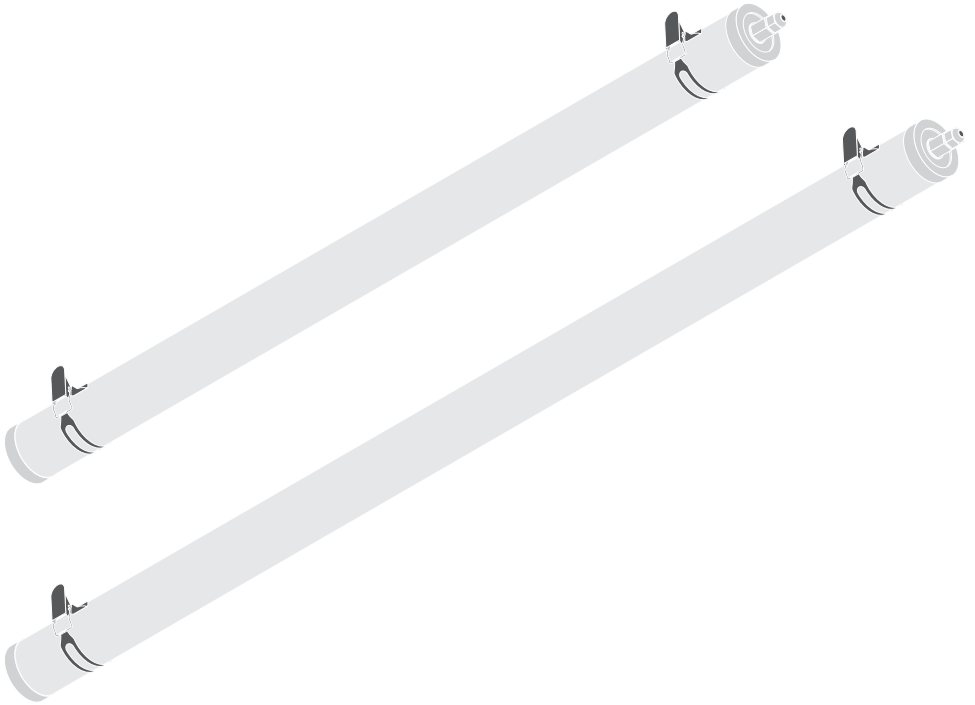

## DAMPPROOF SPECIAL

---

	EAN	ø x l [mm]	W	V <sub>AC</sub>	Hz	lm	lm/W	K
DP SPECIAL 1200 22W/4000K WT IP67	4058075452114	74 x 1344	22	220-240V	50/60 Hz	2800	130	4000
DP SPECIAL 1200 42W/4000K WT IP67	4058075452152	74 x 1344	42	220-240V	50/60 Hz	5500	130	4000
DP SPECIAL 1500 30W/4000K WT IP67	4058075452138	74 x 1644	30	220-240V	50/60 Hz	3900	130	4000
DP SPECIAL 1500 50W/4000K WT IP67	4058075452176	74 x 1644	50	220-240V	50/60 Hz	6500	130	4000