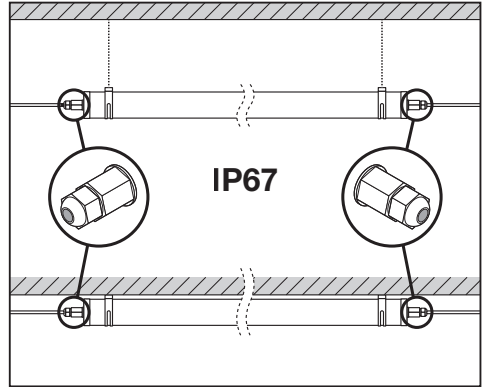

1x   2x   ...   nx

L PE N

L PE N

n	B10	C10	C16
DP SPECIAL 1200 22W/4000K WT IP67	25	23	36
DP SPECIAL 1200 42W/4000K WT IP67	24	21	34
DP SPECIAL 1500 30W/4000K WT IP67	25	22	36
DP SPECIAL 1500 50W/4000K WT IP67	24	21	34