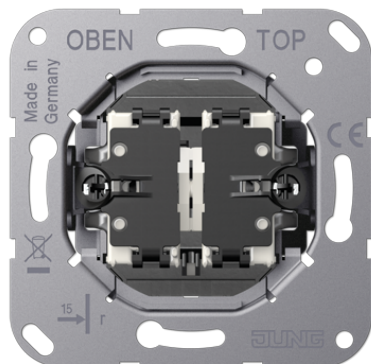

Productdatablad

Jaloezietuimelschakelaar (basiselement), 1-polig

Artikelnr.

K 509 VEU

Jaloezietuimelschakelaar 10 AX 250 V ~ (basiselement)

met insteekklemmen voor massieve aders tot 2,5 mm²

(schroefbevestiging)
 met omkeervergrendeling
 montage-instructie: extra diepe inbouwdoos (min. 50 mm) gebruiken

voor afdekkingen met tuimelhevel art.nr.: ..12-5 P..

Uitvoering:

1-polig

Vermogen SBL (self-ballasted lamps):

max. 100 W
