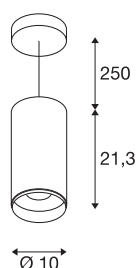

## NUMINOS® PD PHASE L

Indoor led pendellamp wit/zwart 3000 K 36°

Het NUMINOS verlichtingssysteem van SLV combineert techniek, design en functionaliteit als geen ander. Met verschillende downlights en spots zorgt u voor duizend lichtontwerpmogelijkheden. Ook met de NUMINOS® PD PHASE L pendelarmatuur, die overtuigt met de beste afwerkings- en lichtkwaliteit. Met de spot kiest u voor puntverlichting of voor hoogwaardige verlichting van grotere oppervlakken. De plafondbouwarmatuur overtuigt met een stroomverbruik van 28 Watt, een lichtintensiteit van 2340 lumen, een kleurtemperatuur van 3000 Kelvin en een kleurweergave-index van 90. De montage voert u in een mum van tijd uit. Wanneer kiest u voor NUMINOS van SLV: de modulaire diversiteit wacht op u?

## TECHNISCHE SPECIFICATIES

Art.nr.:	1004351
Primaire nominale spanning	220-240V ~50/60Hz mA/V
Secundaire stroom / secundaire spanning	700mA
Pendellengte	250 cm
Hoogte	21.3 cm
Diameter	10 cm
Nettogewicht	1.234 kg
Brutogewicht	1.543 kg
Veiligheidsklasse	I
Montage	Opbouw
Montagebeschrijving	Plafond, Plafond met accessoires
Dimbaar	Ja
Dimtechniek	Fase-afsnijding
Wattage	28 W
Lumen	2340 lm
Lichtkleurtemperatuur	3000 Kelvin
Stralingshoek	36 °
Kleur	wit
CRI	90
UGR ≤	13
LXXBXX gegevens	L80B50
Levensduur	50000 h