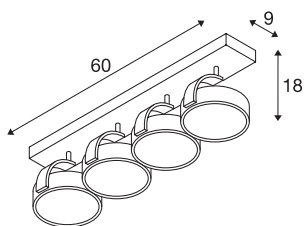

KALU CW

indoor wand- en plafondopbouwlamp, quad, QPAR-111, alu geborsteld, 4x75W

Het puristische basisdesign van de KALU wand- en plafondlamp is een garantie voor de volkomen vrije oriëntatie van de lampenkoppen, naar keuze uitgerust met halogeen of passende LED ES111 lichtbronnen. De dimbaarheid van de lamp biedt u verdere toepassingsmogelijkheden. De KALU plafondlamp is verkrijgbaar in meerdere kleurvarianten en wordt klaar voor directe aansluiting op 230 V netspanning geleverd.

TECHNISCHE SPECIFICATIES

Art.nr.:	1002025
Fitting	GU10
Lichtbronnen	QPAR111
Aantal fittingen	4
Inclusief lampen	Geen
Primaire nominale spanning	220-240V ~50/60Hz mA/V
Kantelbereik	90 °
Horizontaal draaibereik	350 °
Lengte	60 cm
Breedte	9 cm
Hoogte	18 cm
Nettogewicht	1.69 kg
Brutogewicht	2.272 kg
IP-code	IP 20
Veiligheidsklasse	I
Montage	Opbouw
Montagebeschrijving	Plafond,Wand
Wattage	75 W
Kleur	alu
maximale omgevingstemperatuur	40 °C
BIG WHITE pagina	304