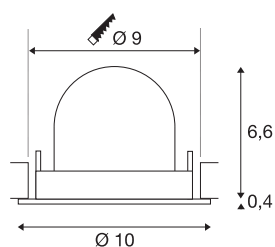

TECHNISCHE SPECIFICATIES

Art.nr.:	1005876
Aantal verschillende lichtopeningen	1
Secundaire stroom / secundaire spanning	250mA
Hoogte	7 cm
Diameter	10 cm
Inbouwdiameter	9 cm
Inbouddiepte	7 cm
Nettogewicht	0.18 kg
Brutogewicht	0.193 kg
Veiligheidsklasse	III
Montage	Inbouw
Montagebeschrijving	Plafond
Wattage	8.6 W
Lumen	670 lm
Lichtkleurtemperatuur	2700 Kelvin
Stralingshoek	20 °
Kleur	wit
CRI	90
UGR ≤	19
BIG WHITE pagina	51