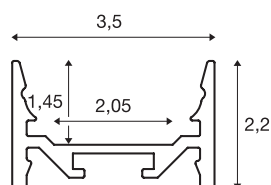

GRAZIA 20

opbouwprofiel, led, plat, glad, 3 m, wit

Plat, glad GRAZIA 20 opbouwprofiel van 1, 2 en 3 m lang zonder afdekking voor de montage van ledstrips tot 20 mm breed. Het profiel is in het wit, zwart en geanodiseerd aluminium verkrijgbaar.

TECHNISCHE SPECIFICATIES

Art.nr.:	1000533
Lengte	300 cm
Breedte	3.5 cm
Hoogte	2.2 cm
Nettogewicht	1.443 kg
Brutogewicht	2.037 kg
IP-code	IP 20
Montage	Opbouw
Montagebeschrijving	Plafond, Plafond met accessoires, Pendelprofiel, Wand, Wand met accessoires
Kleur	wit
BIG WHITE pagina	741