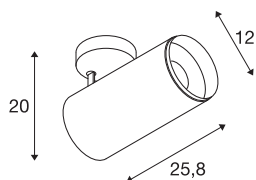

NUMINOS® SPOT XL FASE

plafondopbouwarmatuur zwart 36W 3000K 60°

NUMINOS is het optimaal op elkaar afgestemde armatuursysteem van SLV, dat functie, design en techniek met elkaar in harmonie brengt. Met verschillende downlights en spots kunt u duizend lichtontwerpmogelijkheden beleven. Zoals met de NUMINOS® SPOT XL PHASE led-plafondopbouwarmatuur voor binnen, die overtuigt door zijn hoogwaardige afwerkings- en lichtkwaliteit. Zo creëert u hoogwaardige verlichting voor grotere oppervlakken of u maakt gebruik van een spot voor selectieve verlichting. De plafondbinbouwarmatuur overtuigt met een stroomverbruik van 36 Watt, een lichtintensiteit van 3210 lumen, een kleurtemperatuur van 3000 Kelvin en een kleurweergave-index van 90. De eenvoudige montage is dan slechts nog een formaliteit. Wanneer kiest u voor NUMINOS® van SLV?

TECHNISCHE SPECIFICATIES

Art.nr.:	1006091
Aantal verschillende lichtopeningen	1
Primaire nominale spanning	220-240V ~50/60Hz mA/V
Secundaire stroom / secundaire spanning	900mA
Lengte	25.8 cm
Hoogte	20 cm
Diameter	12 cm
Nettogewicht	1.58 kg
Brutogewicht	1.691 kg
Veiligheidsklasse	I
Montage	Opbouw
Montagebeschrijving	Plafond
Dimbaar	Ja
Dimtechniek	Fase-afsnijding
Wattage	36 W
Lumen	3210 lm
Lichtkleurtemperatuur	3000 Kelvin
Stralingshoek	60 °
Kleur	zwart
CRI	90
UGR ≤	25
BIG WHITE pagina	79