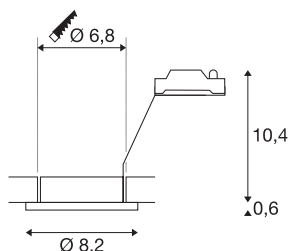

## DOLIX OUT QPAR51

rond, mat chroom

De 230 V plafondinbouwring DOLIX OUT is gemaakt van aluminium en uitgerust met glas ter bescherming tegen spatwater. Dankzij de beschermingsklasse IP44 is het armatuur buiten of in vochtige ruimtes te gebruiken. Door de ingebouwde GU10 hoogvolt-fitting is de plafondinbouwring DOLIX OUT gereed voor directe aansluiting op 230 V netspanning.

## TECHNISCHE SPECIFICATIES

Art.nr.:	1001168
Fitting	GU10
Lichtbronnen	QPAR51
Aantal fittingen	1
Inclusief lampen	Geen
Primaire nominale spanning	220-240V ~50/60Hz mA/V
Hoogte	11 cm
Diameter	8.2 cm
Inbouwdiameter	6.8 cm
Inbouwdiepte	11 cm
Nettogewicht	0.182 kg
Brutogewicht	0.217 kg
IP-code	IP 65
Veiligheidsklasse	II
Slagvastheidsklasse	IK02
Slagvastheid	0,2 Joule
Montage	Inbouw
Montagebeschrijving	Plafond
Wattage	50 W
Kleur	zilver
BIG WHITE pagina	713