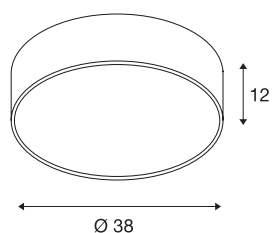

## TECHNISCHE SPECIFICATIES

Art.nr.:	1000864
Primaire nominale spanning	220-240V ~50/60Hz mA/V
Secundaire stroom / secundaire spanning	700mA
Hoogte	12 cm
Diameter	38 cm
Nettogewicht	1.345 kg
Brutogewicht	2.234 kg
IP-code	IP 20
Veiligheidsklasse	I
Montage	Opbouw
Montagebeschrijving	Plafond, Plafond met accessoires
Dimbaar	Ja
Dimtechniek	1-10V
Wattage	28 W
Lumen	2450 lm
Lichtkleurtemperatuur	3000 Kelvin
Stralingshoek	105 °
Kleur	zwart
CRI	80
UGR ≤	25
LXXBXX gegevens	L70B50
Levensduur	30000 h