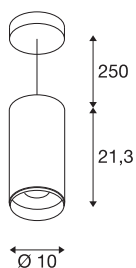

NUMINOS® PD PHASE L

Indoor led pendellamp wit/zwart 2700 K 36°

Het NUMINOS verlichtingssysteem van SLV combineert techniek, design en functionaliteit als geen ander. Zo kunt u met verschillende downlights en spots duizend lichtontwerpmogelijkheden beleven. Ook met de NUMINOS® PD PHASE L pendelarmatuur, die overtuigt met de beste afwerkings- en lichtkwaliteit. De spot is perfect voor gerichte accentverlichting of voor het verlichten van grotere oppervlakken. De pendelarmatuur overtuigt bovendien met een stroomverbruik van 28 Watt, een lichtintensiteit van 2400 lumen, een kleurtemperatuur van 2700 Kelvin en de goede kleurweergave-index van meer dan 90. De montage voert u in een mum van tijd uit. Wanneer kiest u voor NUMINOS® van SLV?

TECHNISCHE SPECIFICATIES

Art.nr.:	1004343
Primaire nominale spanning	220-240V ~50/60Hz mA/V
Secundaire stroom / secundaire spanning	700mA
Pendellengte	250 cm
Hoogte	21.3 cm
Diameter	10 cm
Nettogewicht	1.2 kg
Brutogewicht	1.284 kg
Veiligheidsklasse	I
Montage	Opbouw
Montagebeschrijving	Plafond, Plafond met accessoires
Dimbaar	Ja
Dimtechniek	Fase-afsnijding
Wattage	28 W
Lumen	2400 lm
Lichtkleurtemperatuur	2700 Kelvin
Stralingshoek	36 °
Kleur	wit
CRI	90
UGR ≤	19
LXXBXX gegevens	L80B50
Levensduur	50000 h