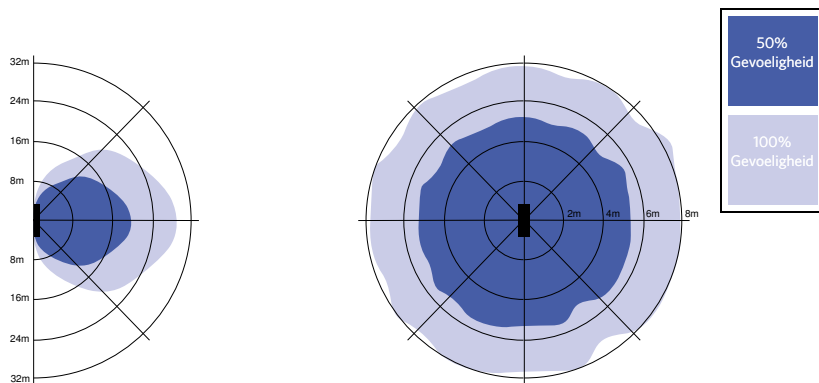

Bewegingssensoren - Detectie bereik

Installatie - Muur montage
Aanbevolen installatie hoogte 1-4m

Installatie - Plafond montage
Aanbevolen installatie hoogte 2.5-10m