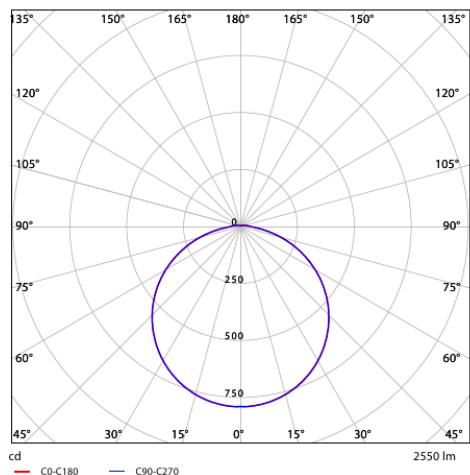

Fotometrische gegevens