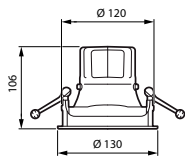

LuxSpace Accent Compact, verstelbaar

Productgegevens

Volledige productcode	871869997902700
Productnaam voor bestelling	RS771B 39S/840 PSU-E WB WH
EAN/UPC - Product	8718699979027
Bestelcode	97902700
Lokale code	97902700
Numerator - Aantal per pak	1

Numerator - Dozen per buitendoos	1
SAP-materiaal	910505101587
Net Weight (Piece)	0,800 kg

Maatschets