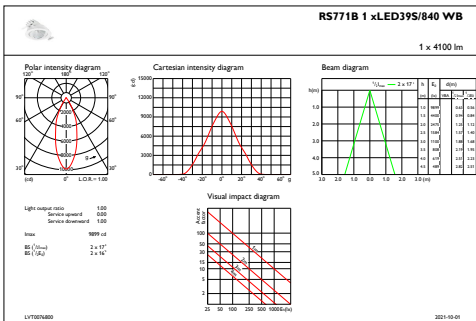

Numerator - Dozen per buitendoos	1
SAP-materiaal	910505101587
Net Weight (Piece)	0,800 kg

Maatschets

RS771B 39S/840 PSU-E WB WH

Fotometrische gegevens

IFAS1_RS771B1xLED39S840WB