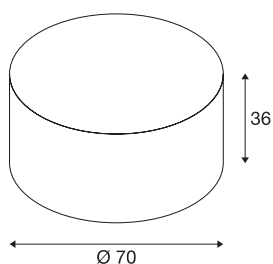

FENDA lampenkap

wit, Ø 70 cm

FENDA lampenkap met 700 mm diameter en 350 mm hoogte in wit.

TECHNISCHE SPECIFICATIES

Art.nr.:	1000579
Hoogte	36 cm
Diameter	70 cm
Nettogewicht	1.599 kg
Brutogewicht	4.357 kg
IP-code	IP 20
Montage	Mobiel
Kleur	wit
BIG WHITE pagina	277

Accessoires

1000957	ACRYLGLASAFDEK- KING , voor FENDA, Ø 70 cm
---------	--