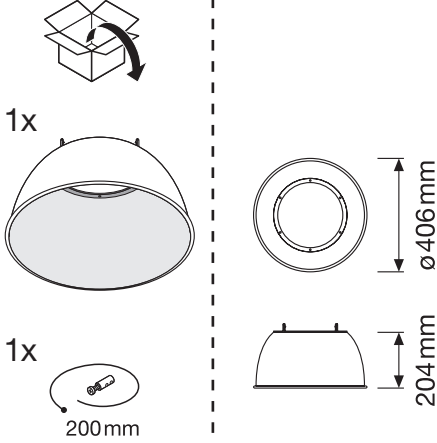

HB DALI REFLECTOR
90 W 80DEG SI
EAN 4058075157453

HB DALI REFLECTOR
155 W 80DEG SI
EAN 4058075157477

HB DALI REFRACTOR
90W 80DEG CL
EAN 4058075305922

HB DALI REFRACTOR
155W 70DEG CL
EAN 4058075305939

HB DALI BRACKET 90W
EAN 4058075157484