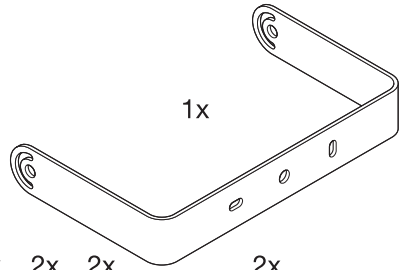

HB DALI BRACKET 155W
EAN 4058075157507