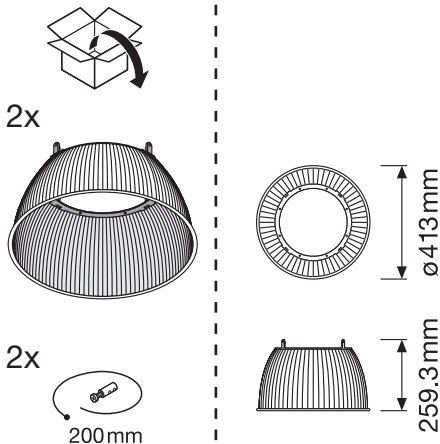

HB DALI REFLECTOR
90 W 80DEG SI
EAN 4058075157453

HB DALI REFLECTOR
155 W 80DEG SI
EAN 4058075157477

HB DALI REFRACTOR
90W 80DEG CL
EAN 4058075305922

HB DALI REFRACTOR
155W 70DEG CL
EAN 4058075305939

HB DALI BRACKET 90W
EAN 4058075157484