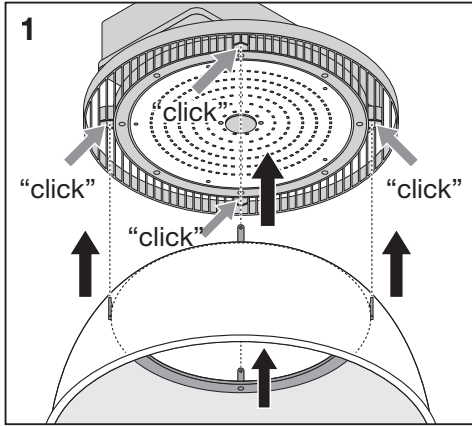

HB DALI REFLECTOR
90 W 80DEG SI
EAN 4058075157453

HB DALI REFLECTOR
155 W 80DEG SI
EAN 4058075157477

HB DALI REFRACTOR
90W 80DEG CL
EAN 4058075305922

HB DALI REFRACTOR
155W 70DEG CL
EAN 4058075305939

HB DALI BRACKET 90W
EAN 4058075157484