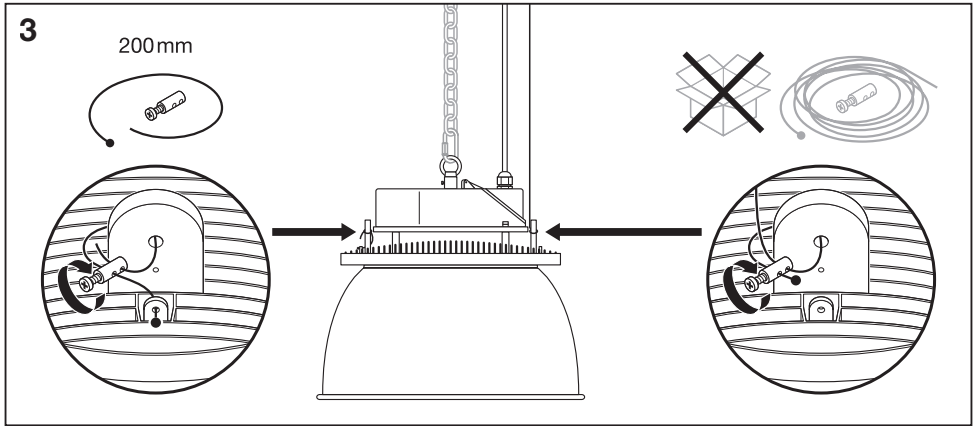

HB DALI REFLECTOR
90 W 80DEG SI
EAN 4058075157453

HB DALI REFLECTOR
155 W 80DEG SI
EAN 4058075157477

HB DALI REFRACTOR
90W 80DEG CL
EAN 4058075305922

HB DALI REFRACTOR
155W 70DEG CL
EAN 4058075305939

HB DALI BRACKET 90W
EAN 4058075157484