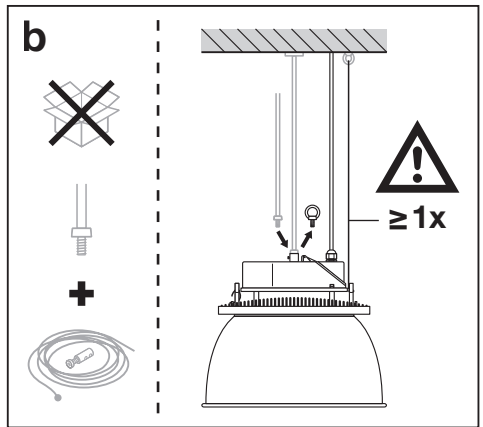

HB DALI REFLECTOR
90 W 80DEG SI
EAN 4058075157453

HB DALI REFLECTOR
155 W 80DEG SI
EAN 4058075157477

HB DALI REFRACTOR
90W 80DEG CL
EAN 4058075305922

HB DALI REFRACTOR
155W 70DEG CL
EAN 4058075305939

HB DALI BRACKET 90W
EAN 4058075157484