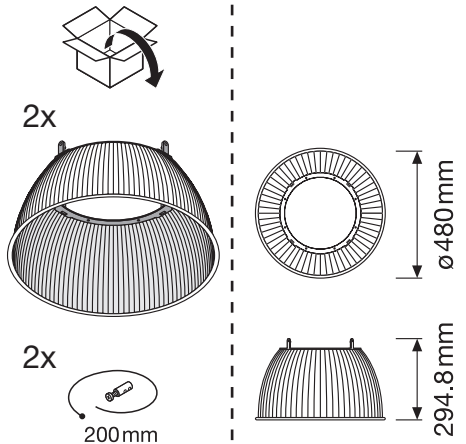

HB DALI REFLECTOR
90 W 80DEG SI
EAN 4058075157453

HB DALI REFLECTOR
155 W 80DEG SI
EAN 4058075157477

HB DALI REFRACTOR
90W 80DEG CL
EAN 4058075305922

HB DALI REFRACTOR
155W 70DEG CL
EAN 4058075305939

HB DALI BRACKET 90W
EAN 4058075157484