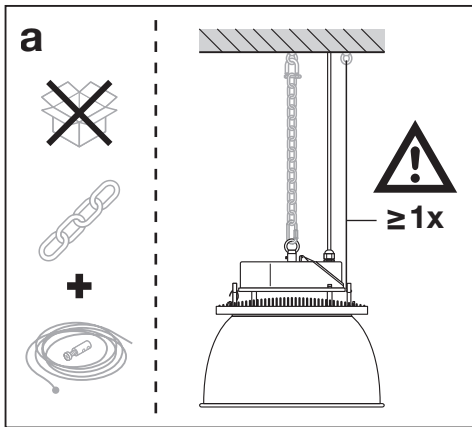

HB DALI REFLECTOR
90 W 80DEG SI
EAN 4058075157453

HB DALI REFLECTOR
155 W 80DEG SI
EAN 4058075157477

HB DALI REFRACTOR
90W 80DEG CL
EAN 4058075305922

HB DALI REFRACTOR
155W 70DEG CL
EAN 4058075305939

HB DALI BRACKET 90W
EAN 4058075157484