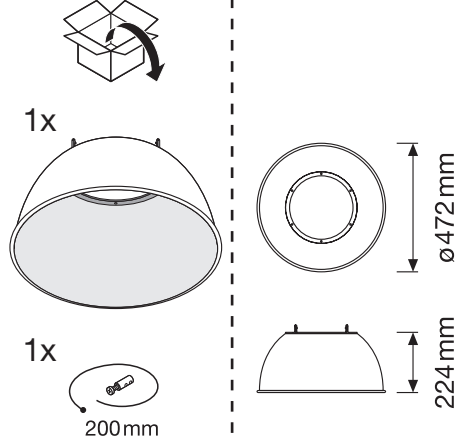

HB DALI REFLECTOR
90 W 80DEG SI
EAN 4058075157453

HB DALI REFLECTOR
155 W 80DEG SI
EAN 4058075157477

HB DALI REFRACTOR
90W 80DEG CL
EAN 4058075305922

HB DALI REFRACTOR
155W 70DEG CL
EAN 4058075305939

HB DALI BRACKET 90W
EAN 4058075157484