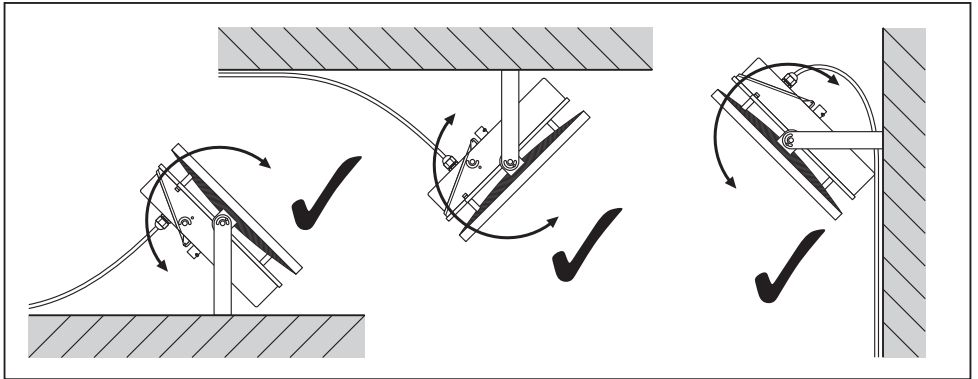

HB DALI BRACKET 155W
EAN 4058075157507

1

2

3

4

RoHS

C10449058
G11077283
23.05.19

LEDVANCE GmbH
Steinerne Furt 62
86167 Augsburg, Germany
www.ledvance.com