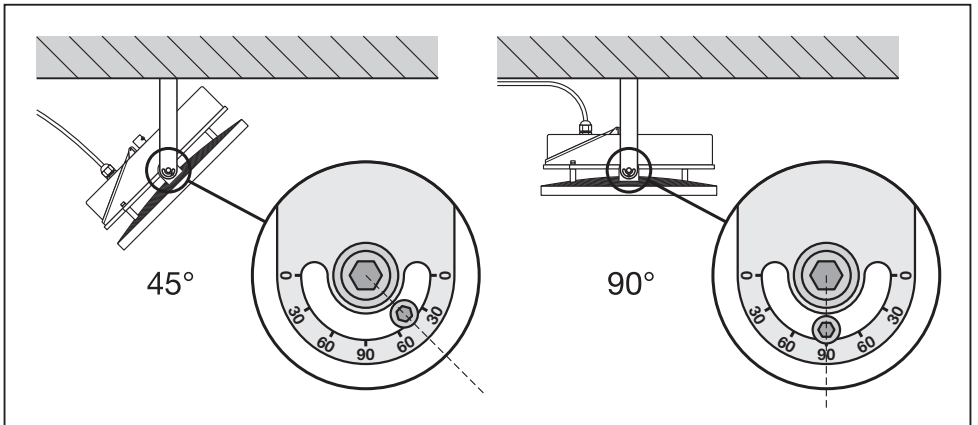

HB DALI BRACKET 155W
EAN 4058075157507

1

2

3

4

RoHS

C10449058
G11077283
23.05.19

LEDVANCE GmbH
Steinerne Furt 62
86167 Augsburg, Germany
www.ledvance.com