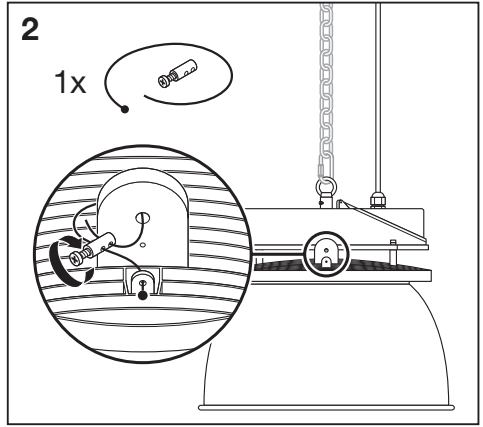

HB DALI REFLECTOR
90 W 80DEG SI
EAN 4058075157453

HB DALI REFLECTOR
155 W 80DEG SI
EAN 4058075157477

HB DALI REFRACTOR
90W 80DEG CL
EAN 4058075305922

HB DALI REFRACTOR
155W 70DEG CL
EAN 4058075305939

HB DALI BRACKET 90W
EAN 4058075157484