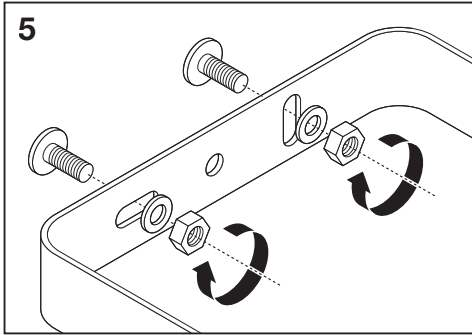

HB DALI BRACKET 155W
EAN 4058075157507

1

2

3

4

RoHS

C10449058
G11077283
23.05.19

LEDVANCE GmbH
Steinerne Furt 62
86167 Augsburg, Germany
www.ledvance.com