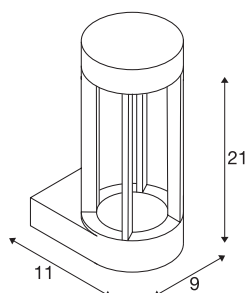

## SLOTS WALL

outdoor wandarmatuur, led, 3000 K, roest, 6,3 W

In de aluminium wandarmatuur SLOTS WALL wordt door een COB LED module een indirect naar beneden schijnend warm wit licht genereert. Met zijn beveiligingsklasse IP44 is hij voor buitengebruik geschikt. De armatuur is gereed voor de elektrische aansluiting op 230 V netspanning.

## TECHNISCHE SPECIFICATIES

Art.nr.:	231807
Primaire nominale spanning	220-240V ~50/60Hz mA/V
Hoogte	21 cm
Diameter	9 cm
Diepte	11 cm
Nettogewicht	0.877 kg
Brutogewicht	1.066 kg
IP-code	IP 44
Veiligheidsklasse	I
Montage	Opbouw
Montagebeschrijving	Wand
Wattage	4.5 W
Lumen	140 lm
Lichtkleurtemperatuur	3000 Kelvin
Kleur	roest
LXXBXX gegevens	L70B50
Levensduur	25000 h
minimale omgevingstemperatuur	-20 °C
maximale omgevingstemperatuur	50 °C
BIG WHITE pagina	647