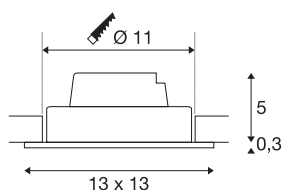

NEW TRIA 1 SET

inbouwarmatuur, met één lichtbron, led, 3000 K, rechthoekig, wit, 38°, 16 W, incl. driver, spiraalveerklemmen

De NEW TRIA 1 SET onderscheidt zich door zijn eenvoud en effectiviteit. In zwart, wit of geborsteld aluminium en in ronde resp. vierkante vorm zowel voor gebruik met één als met meerdere lichtbronnen verkrijgbaar. Door de uitrusting met een krachtige, warm witte COB LED in een kantelbare houder, en een meegeleverde led voeding, kan de set aan alle eisen van algemene verlichting voldoen. De armatuur wordt direct op 230 V netspanning aangesloten.

TECHNISCHE SPECIFICATIES

Art.nr.:	114251
Primaire nominale spanning	220-240V ~50/60Hz mA/V
Secundaire stroom / secundaire spanning	350mA
Lengte	13 cm
Breedte	13 cm
Hoogte	5.3 cm
Inbouwdiameter	11 cm
Inbouwdiepte	6 cm
Nettogewicht	0.462 kg
Brutogewicht	0.554 kg
IP-code	IP 20
Veiligheidsklasse	II
Montage	Inbouw
Montagebeschrijving	Plafond
Dimbaar	Ja
Dimtechniek	Fase-aansluiting, Fase-afsnijding
Wattage	14 W
Lumen	1120 lm
Lichtkleurtemperatuur	3000 Kelvin
Stralingshoek	38 °
Kleur	wit
CRI	80

Lichtbron

916324		LXXBXX gegevens	L70B50
		Levensduur	30000 h
		minimale omgevingstemperatuur	-20 °C
		maximale omgevingstemperatuur	35 °C
		BIG WHITE pagina	367