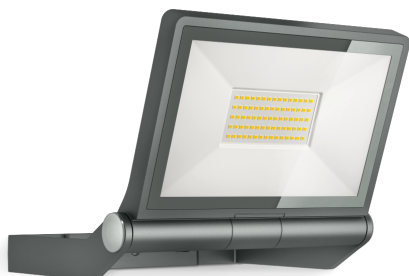

Projecteur LED sans détecteur

XLED ONE XL

anthracite

EAN 4007841 065225

vertriebsdatenblatt_artikelnummer 065225

LED

long life LED
50.000 h

3000 K

3000K
warm-white

IP44

Panel 180° vertical

indoor/outdoor
light

energy saving

3 years

manufacturer's
warranty
steinel.de/garantie

CE

Description du fonctionnement

Un éclairage puissant à grande échelle. Le projecteur XLED ONE XL de 43 W diffuse une lumière chaude de 3000 K et 4400 lm. Le projecteur pour le plafond ou mural peut être orienté à 180° à la verticale et est équipé de LED de qualité supérieure et vraiment de très longue durée : 30 ans. Sans restriction. Classe de protection IP44.

Caractéristiques techniques

Dimensions (L x l x H)	193 x 259 x 215 mm
Alimentation électrique	230 – 240 V / 50 – 60 Hz
Puissance	43 W
Mise en réseau possible	Non
Flux lumineux	4400 lm
Température de couleur	3000 K
Écart de couleur LED	SDCM3
Indice de rendu des couleurs	80-89
Avec source	Oui, système d'éclairage LED STEINEL
Ampoule	LED non interchangeable
Durée de vie des LED (max. °C)	50000 h
Diminution du flux lumineux selon LM80	L70B10
Système de refroidissement des LED	Contrôle thermique passif
Avec détecteur de mouvement	Non
Interrupteur crépusculaire	Non