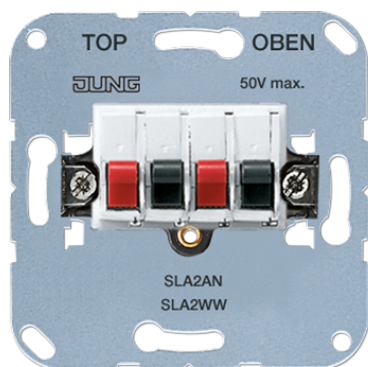

Productdatablad

Stereo-luidsprekeraansluitdoos

Artikelnr.

SLA 2 WW

Stereo-luidsprekeraansluitdoos 25 V ~, 60 V DC

Leidingdoorsnede max. 10 mm²
Met 2 rode en 2 zwarte insteekklemmen,
binnenzijde schroefklemmen
Ook voor veiligheidsspanning geschikt.

Afdekkingen:

AS / A range: art.nr. A 569 PLT ..
CD range: art.nr. CD 569 T .. (niet metaaluitvoeringen)
LS range: art.nr. .. 969 T .., .. 2969 T ..

Kleur:

alpine wit