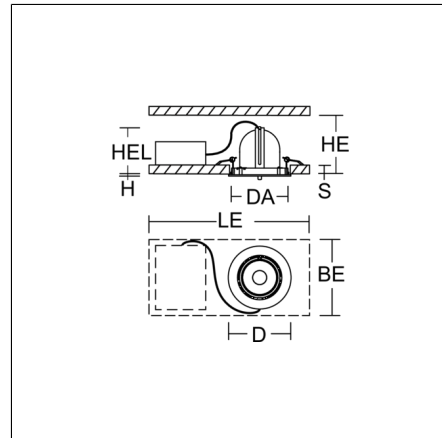

LED-inbouwspot voor het verlichten van te accentueren punten. Behuizing spuitgietaluminium gepoedercoat. 356° draaibaar en 90° zwenkbaar. Zwarte kunststofring met naar achteren geplaatste LED voor zijwaartse antiverblinding. Zonder gereedschap te vervangen optische module met lens van kunststof (polycarbonaat) voor beste homogeniteit van de lichtkegel. Beste kleurweergave $R_a > 90$. Geschikt voor Plafondmontage (inbouw). Inbouw zonder gereedschap door veerbevestiging. Inclusief extern schakelapparaat met connectiekabel 600 mm lengte. Converter met uitstekende eigenschappen op het gebied van flikkervrij licht en stroboscoopeffect. Doos voor doorvoerbedrading (5-polig) verkrijgbaar als toebehoren. Zonder gereedschap te monteren toebehoren: verwisselbare optiek, decoratieve glazen, honingraatroosters, afdekplaten helder en gematteerd, kunststofring wit voor het vervangen.