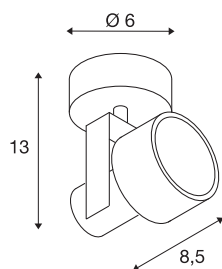

INDA

wand- en plafondarmatuur, spot, QPAR51, mat wit, max. 50 W

De draai- en kantelbare hoogspanningsspot INDA is van aluminium vervaardigd en voor de montage van halogeenvlampen met GU10-fitting ontworpen. De INDA is verkrijgbaar in de behuizingskleuren mat wit, mat zwart en geborsteld aluminium en is klaar voor rechtstreekse aansluiting op 230 V netvoeding.

TECHNISCHE SPECIFICATIES

Art.nr.:	147551
Fitting	GU10
Lichtbronnen	QPAR51
Aantal fittingen	1
Inclusief lampen	Geen
Primaire nominale spanning	220-240V ~50/60Hz mA/V
Kantelbereik	130 °
Horizontaal draaibereik	350 °
Lengte	11 cm
Hoogte	13.5 cm
Diameter	6 cm
Nettogewicht	0.319 kg
Brutogewicht	0.442 kg
IP-code	IP 20
Veiligheidsklasse	I
Montage	Opbouw
Montagebeschrijving	Plafond,Wand
Wattage	50 W
Kleur	wit
BIG WHITE pagina	308