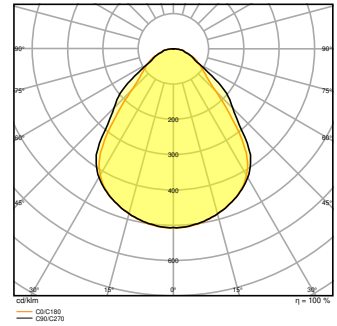

AFMETINGEN & GEWICHT

Lengte	595,00 mm
Breedte	595,00 mm
Hoogte	32,00 mm
Product gewicht	1800,00 g

MATERIALEN & KLEUREN

Kleur van het product	Wit