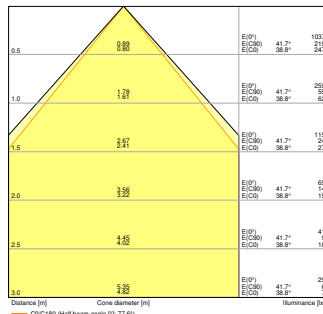

¹⁾ CRI80-versies van de Panel Comfort-familie voldoen aan de technische minimumvereisten volgens het Duitse BEG-subsidieprogramma voor energiezuinige armaturen

AFMETINGEN & GEWICHT

Lengte	595,00 mm
Breedte	595,00 mm
Hoogte	32,00 mm
Product gewicht	1800,00 g