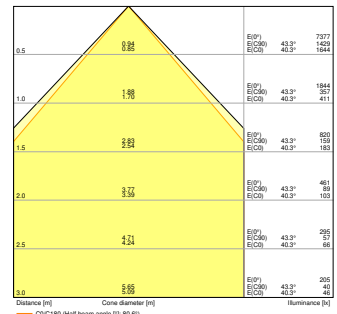

¹⁾ CRI80-versies van de Panel Comfort-familie voldoen aan de technische minimumvereisten volgens het Duitse BEG-subsidieprogramma voor energiezuinige armaturen

AFMETINGEN & GEWICHT

Lengte	595,00 mm
Breedte	595,00 mm
Hoogte	32,00 mm
Product gewicht	1800,00 g