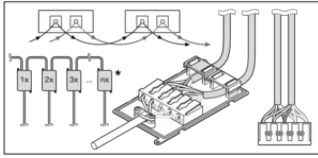

Referenties / Links

– Voor garantie zie www.benelux.ledvance.com/garantie

DISCLAIMER

Onder voorbehoud van verandering zonder kennisgeving. Fouten en drukfouten voorbehouden. Zorg ervoor dat u de meest recente versie gebruikt.