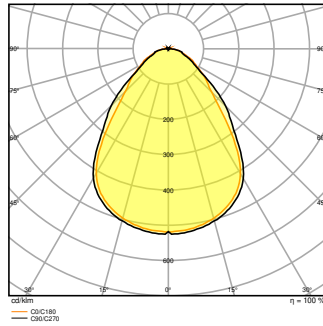

¹⁾ CRI80-versies van de Panel Comfort-familie voldoen aan de technische minimumvereisten volgens het Duitse BEG-subsidieprogramma voor energiezuinige armaturen

AFMETINGEN & GEWICHT

Lengte	595,00 mm
Breedte	595,00 mm
Hoogte	32,00 mm
Product gewicht	1800,00 g