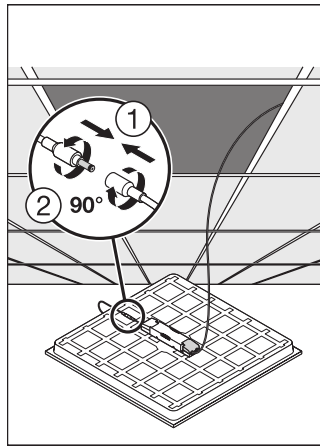

Referenties / Links

– Voor garantie zie www.benelux.ledvance.com/garantie

DISCLAIMER

Onder voorbehoud van verandering zonder kennisgeving. Fouten en drukfouten voorbehouden. Zorg ervoor dat u de meest recente versie gebruikt.