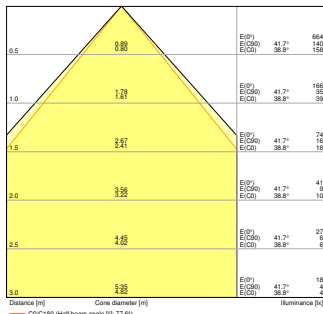

¹⁾ CRI80-versies van de Panel Comfort-familie voldoen aan de technische minimumvereisten volgens het Duitse BEG-subsidieprogramma voor energiezuinige armaturen

AFMETINGEN & GEWICHT

Lengte	595,00 mm
Breedte	595,00 mm
Hoogte	32,00 mm
Product gewicht	1800,00 g