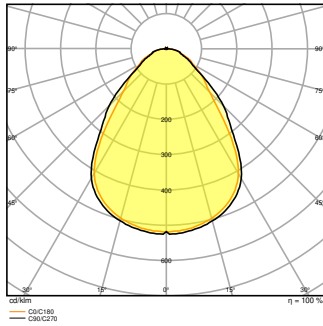

AFMETINGEN & GEWICHT

Lengte	595,00 mm
Breedte	595,00 mm
Hoogte	32,00 mm
Product gewicht	1800,00 g

MATERIALEN & KLEUREN

Kleur van het product	Wit