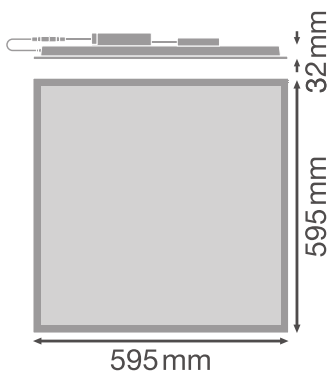

¹⁾ CRI80-versies van de Panel Comfort-familie voldoen aan de technische minimumvereisten volgens het Duitse BEG-subsidieprogramma voor energiezuinige armaturen

Fotometrische gegevens

Lichtstroom	3640 lm ¹⁾
Lichtstroom efficiëntie	130 lm/W ¹⁾
Kleurtemperatuur	4000 K
Lichtkleur	Koel wit
Kleurweergave-index Ra	> 80
Standaardafwijking van kleurproeven	≤3 sdcn
Flikkervrij	Ja
Flikkerwaarde Pst LM	<1
Stroboscoopeffect waarde SVM	< 0.4
Fotobiologische veiligheidsgroep EN62778	RG0
Stralingshoek	90 °
UGR longitudinal	< 19

¹⁾ CRI80-versies van de Panel Comfort-familie voldoen aan de technische minimumvereisten volgens het Duitse BEG-subsidieprogramma voor energiezuinige armaturen

AFMETINGEN & GEWICHT

Lengte	595,00 mm
Breedte	595,00 mm
Hoogte	32,00 mm
Product gewicht	1800,00 g