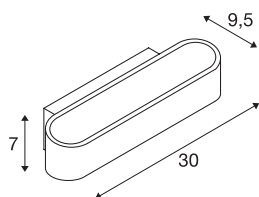

ASSO 300

wandarmatuur, led, 3000 K, ovaal, geborsteld aluminium /wit, L/B/H 30/9,5/7 cm

De markante LED UP/DOWN wandopbouwarmatuur ASSO 300 beschikt over twee ultramoderne, krachtige COB LED's die hun warm witte licht indirect afgeven. Daardoor is hij uitstekend geschikt voor verblindingsvrije verlichting van trappen en vertrekken. Via de in de rozet ingebouwde constante voeding is rechtstreekse elektrische aansluiting op 230 V netspanning mogelijk. Deze lamp bevat ingebouwde ledlampen.

TECHNISCHE SPECIFICATIES

Art.nr.:	151275
Aantal verschillende lichtopeningen	1
Primaire nominale spanning	220-240V ~50/60Hz mA/V
Secundaire stroom / secundaire spanning	500mA
Breedte	30 cm
Hoogte	7 cm
Diepte	9.5 cm
Nettogewicht	1.059 kg
Brutogewicht	1.334 kg
IP-code	IP 20
Veiligheidsklasse	I
Montage	Opbouw
Montagebeschrijving	Wand
Dimbaar	Ja
Dimtechniek	Fase-afsnijding
Wattage	12 W
Lumen	975 lm
Lichtkleurtemperatuur	3000 Kelvin
Kleur	alu
CRI	80
LXXBXX gegevens	L70B50
Levensduur	30000 h