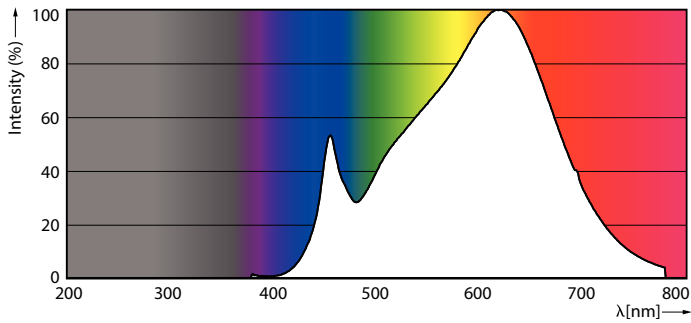

Product gegevens

Algemene informatie	
Lampvoet	GU5.3 [GU5.3]
CE-markering	Ja
Conform EU RoHS-richtlijn	Ja
Nominale levensduur (nom.)	40000 h
Schakelcyclus	50000
Meetreferentie van lichtstroom	Narrow Cone
Laag	MASTER

Kleurweergave-index (nom.)	92
LLMF bij einde nominale levensduur (nom.)	70 %
Lichtstroom in conus van 90° (nom.)	500 lm

Bedrijfs- en elektrische gegevens	
Ingangsfrequentie	- Hz
Power (Rated) (Nom)	7,5 W
Lampstroom (nom.)	720 mA
Overeenkomstig vermogen	43 W
Opstarttijd (nom.)	0,5 s
Opwarmtijd tot 60% lichtopbrengst (nom.)	0,5 s
Arbeidsfactor (nom.)	0,7
Spanning (nom.)	ac electronic 12 V

Maatschets

MASTER LED ExpertColor 7.5-43W MR16 930 24D

Product	D	C
MASTER LED ExpertColor 7.5-43W MR16 930 24D	50,5 mm	46 mm

Fotometrische gegevens

LEDspots MAS IC 7,5W MR16 GU5,3 930 24D-LDD

LEDspots MAS IC 7,5W MR16 GU5,3 930 24D-ADL

MASTER LEDspot ExpertColor LV

Fotometrische gegevens

LEDspots MAS IC 7,5W MR16 GU5,3 930 24D-POC

Levensduur

Life Expectancy Diagram

Lumen Maintenance Diagram