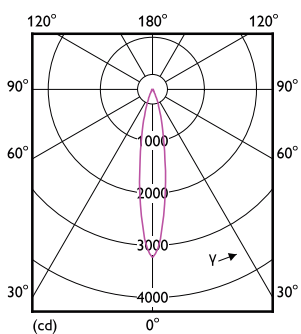

Maatschets

MASTER LED ExpertColor 7.5-43W MR16 930 24D

Product	D	C
MASTER LED ExpertColor 7.5-43W MR16 930 24D	50,5 mm	46 mm

Fotometrische gegevens

LEDspots MAS IC 7,5W MR16 GU5,3 930 24D-LDD

LEDspots MAS IC 7,5W MR16 GU5,3 930 24D-ADL