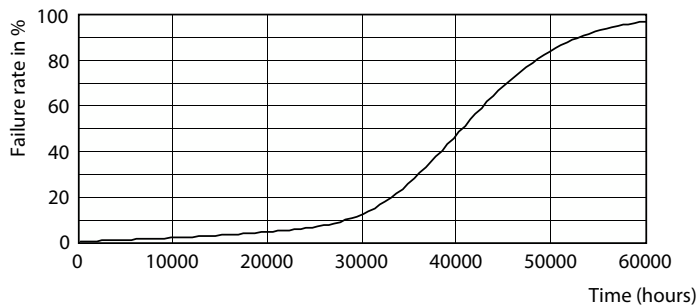

Levensduur

Life Expectancy Diagram