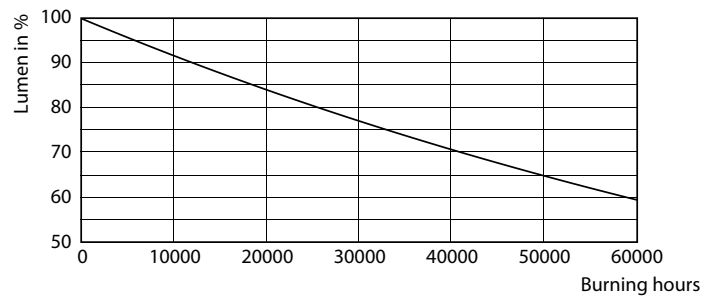

Kleurweergave-index (nom.)	92
LLMF bij einde nominale levensduur (nom.)	70 %
Lichtstroom in conus van 90° (nom.)	500 lm

Bedrijfs- en elektrische gegevens	
Ingangsfrequentie	- Hz
Power (Rated) (Nom)	7,5 W
Lampstroom (nom.)	720 mA
Overeenkomstig vermogen	43 W
Opstarttijd (nom.)	0,5 s
Opwarmtijd tot 60% lichtopbrengst (nom.)	0,5 s
Arbeidsfactor (nom.)	0,7
Spanning (nom.)	ac electronic 12 V

MASTER LEDspot ExpertColor LV

Fotometrische gegevens

LEDspots MAS IC 7,5W MR16 GU5,3 930 24D-POC

Levensduur

Life Expectancy Diagram

Lumen Maintenance Diagram