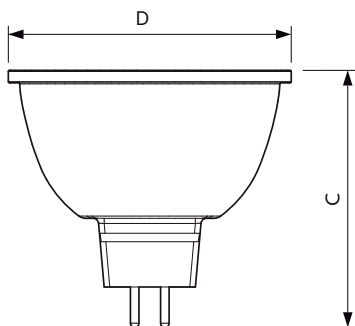

MASTER LEDspot ExpertColor LV

Regelsystemen en dimmers	
Dimbaar	Alleen met specifieke dimmers
Mechanische eigenschappen en behuizing	
Lampvorm	MR16 [MR 16inch/50mm]
Goedkeuring en toepassing	
Energie-efficiëntieklasse	G
Geschikt voor accentverlichting	Yes
Energieverbruik kWh/1.000 uur	8 kWh
EPREL-registratienummer	624207
Productgegevens	
Volledige productcode	871951435867600

Productnaam voor bestelling	MASTER LED ExpertColor 7.5-43W MR16 930 24D
EAN/UPC - Product	8719514358676
Bestelcode	35867600
Lokale code	35867600
Numerator - Aantal per pak	1
Numerator - Dozen per buitendoos	10
SAP-materiaal	929003079802
Net Weight (Piece)	0,052 kg

Maatschets

MASTER LED ExpertColor 7.5-43W MR16 930 24D

Product	D	C
MASTER LED ExpertColor 7.5-43W MR16 930 24D	50,5 mm	46 mm