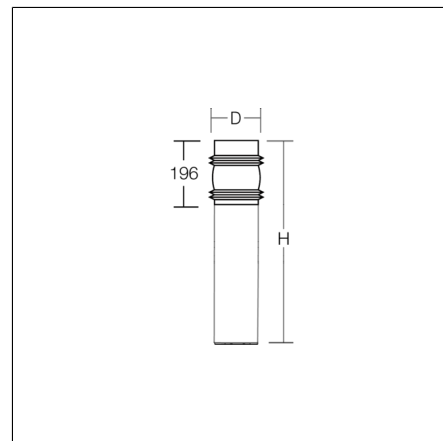

MEGA GÜRTELLINSE

611886.0031 | Lichtpaaltjes

Lichtpaaltjes
4051859074380
D 140, H 750

vrijstaand
antraciet metallic (DB703)

Klassiek lichtpaaltje met innovatief behuizingsconcept en hoogwaardige LED-optiek Paal Ø 115 mm van corrosiebestendig, gepoedercoat aluminium met volledig omsloten bevestigingssokkel van roestvrij staal. Corrosiebestendig binnenwerk voor armatuur, spuitgietwerk van dual compound met geïntegreerd afdichtend elastomeer. Standaraard met membraanventiel ter voorkoming van condenswater. Zeewaterbestendige coating. Mondgeblazen armatuurglas helder in gordellensvorm. Een lichtgeleidingsstaaf van zeer transparante kunststof (PMMA) met gelaserde optische structuur leidt het licht horizontaal om, wat zorgt voor een gelijkmatige verlichting en een optimale lichtverdeling op de vloer. De robuuste bevestigingssokkel van roestvrij staal zorgt voor een altijd stabiele stand. Slobgaten in de sokkel voor de latere, eenvoudige uitlijning van de armatuur. Aansluitdoos aan sokkel max. 2 x 3 x 2,5 mm² als doorvoerbedrading.

Productgegevens

Diameter D	140 mm
Hoogte H	750 mm
Gewicht	3.91 kg
Lichtbron	1 x QA60 (helder) max. 57 W, E27
Effectieve lichtstroom	520 lm
Systeemvermogen	57 W
Armatuur efficiëntie	9 lm/W
Glare evaluatie UGR (4H 8H)	22,9
Uitstralingshoek	down 157°/157° up 41°/42°
Bedrijfsapparaat	Niet nodig
Controle	on/off
Spanning	0 - 250 V / 0 - 60 Hz
CIE Flux Code / CEN Flux Code	14 33 81 78 57
Beschermingsgraad	IP 65
Beschermingsklasse	I
Gloeidraadtest	650°C - 30 seconden
Slagvastheid	IK02
Omgevingstemperatuur	-20 °C ... + 35 °C
Conformiteitsmerkten	CE, EAC