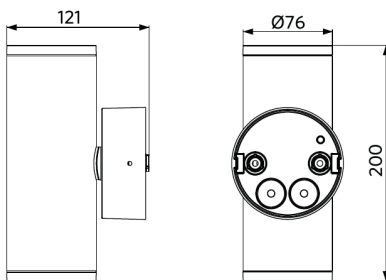

Technische specificaties	
Levensduur (L70)	50.000 u
Levensduur (L80)	30.000 u
Aan-/Uit-cycli	100.000
Kleurconsistentie (SDCM)	4
Dimbaarheid	On-Off
Afwerking	Wit
CRI	≥ 80
Beschermingsgraad (IP)	IP65
Slagvastheid	IK06
Beschermingsklasse	I
Risicogroep (EN 62471)	RG1
Voorschakelapparaat inbegrepen	Ja
Gloeidraadtest	650°C
Vermogensfactor	≥ 0,9

Elektrische aansluiting	
Frequentie	50/60 Hz
Nom. spanning	220-240 V
DC ingangsspanning	Zie catalogusbijlage Aansluitwaarden

Materiaal eigenschappen	
Materiaal behuizing	Aluminium
Materiaal optiek	Polycarbonaat
Kustlijfbestendig	Ja

Toepassingscondities	
Bedrijfstemperatuur	-30-+45°C
Gebruikstemperatuur	+25°C
Opslagtemperatuur	-30-+60°C

5 JAAR GARANTIE

ENERGY

OPPLE Lighting
715000004000

20
kWh/1000h

2019/2015

Maatschets (mm)

LEDWallSpot-E Rd76