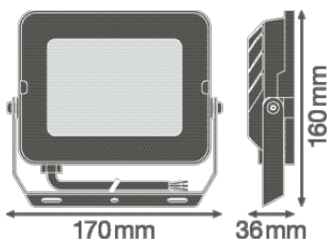

Productkenmerken

- Reflectorgebaseerde, symmetrische lichtverdeling met een uitstralingshoek van 100° x 100°
- Montagebeugel met 30° hoek en breed rotatiebereik
- Voorgeïnstalleerde, flexibele kabel van 1 m (H05RN-F), gewikkeld 3 x 1,0 mm² enkele draden

Fotometrische gegevens

Lichtstroom	5000 lm
Lichtstroom efficiëntie	100 lm/W
Kleurtemperatuur	6500 K
Lichtkleur	Koel daglicht
Kleurweergave-index Ra	≥ 80
Standaardafwijking van kleurproeven	< 5 sdc _m
Lichtsterkte	-
Flikkervrij	Ja
Flikkerwaarde Pst LM	-
Stroboscoopeffect waarde SVM	-
Fotobiologische veiligheidsgroep EN62778	RG1
Fotobiologische veiligheidsgroep EN62471	RG1
Stralingshoek	100 ° x 100 °

AFMETINGEN & GEWICHT

Lengte	160,00 mm
Breedte	170,00 mm
Hoogte	36,00 mm
Product gewicht	560,00 g
Kabellengte	1000 mm

MATERIALEN & KLEUREN

Kleur van het product	Zwart
Kleur behuizing	Zwart
Body materiaal	Aluminum
Materiaal afdekking	Getemperd glas
Materiaal van lichtuitstralend oppervlak	Glas
Glow Wire Test volgens IEC 60695-2-12	650 °C
Kwikgehalte	0.0 mg

TOEPASSING & MONTAGE

Omgevingstemperatuur bereik	-30...+45 °C
Opslagtemperatuur	-40...+70 °C
Type aansluiting	Kabel, 3-polig
Type bescherming	IP65
Beschermklasse IK (Schok bestendi [PIM])	IK06
Dimbaar	Nee
Montagetype	Surface
Montagelocatie	Mast / Verdieping
Toepassingsomgeving	Buiten
Instelbaar	Ja
Vervangbare LED module	Niet vervangbaar
Met lichtbron	Ja