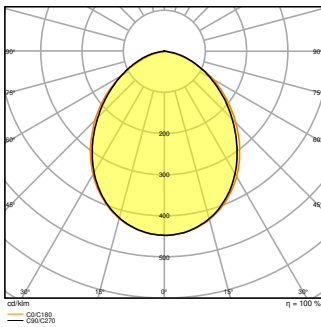

AFMETINGEN & GEWICHT

Lengte	160,00 mm
Breedte	170,00 mm
Hoogte	36,00 mm
Product gewicht	560,00 g
Kabellengte	1000 mm