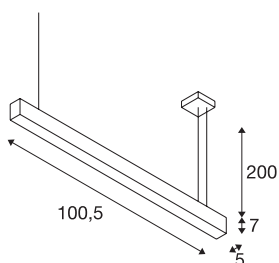

GLENOS

profielhanglamp, led, 4000K, zwart, 1 m, 43 W

Die met een krachtige ledstrip uitgeruste GLENOS hanglamp biedt u een krachtige led verlichting van grote klasse. De in meerdere lengtes en kleurvarianten verkrijgbare hanglampen zijn met een 2,50 m lange voedingskabel uitgerust, welke naar wens kan worden ingekort. De GLENOS hanglamp is vanwege de dimbare led driver klaar voor aansluiting voor 230 V netspanning.

TECHNISCHE SPECIFICATIES

Art.nr.:	1001403
Aantal verschillende lichtopeningen	1
Primaire nominale spanning	220-240V ~50/60Hz mA/V
Secundaire stroom / secundaire spanning	1000mA
Lengte	105 cm
Pendellengte	200 cm
Breedte	5 cm
Hoogte	7 cm
Nettogewicht	2.439 kg
Brutogewicht	2.953 kg
IP-code	IP 20
Veiligheidsklasse	I
Montage	Opbouw
Montagebeschrijving	Plafond
Dimbaar	Ja
Dimtechniek	1-10V
Wattage	43 W
Lumen	3300 lm
Lichtkleurtemperatuur	4000 Kelvin
Kleur	zwart
CRI	80
UGR ≤	28