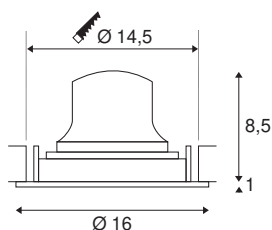

TECHNISCHE SPECIFICATIES

Art.nr.:	1003669
Aantal verschillende lichtopeningen	1
Secundaire stroom / secundaire spanning	700mA
Hoogte	9.5 cm
Diameter	16 cm
Inbouwdiameter	14.5 cm
Inbouwdiepte	10.5 cm
Nettogewicht	0.54 kg
Brutogewicht	0.68 kg
IP-code	IP 20
Veiligheidsklasse	III
Slagvastheidsklasse	IK02
Slagvastheid	0,2 Joule
Montage	Inbouw
Montagebeschrijving	Plafond
Wattage	25.41 W
Lumen	2200 lm
Lichtkleurtemperatuur	3000 Kelvin
Stralingshoek	55 °
Kleur	wit
CRI	90
UGR ≤	19