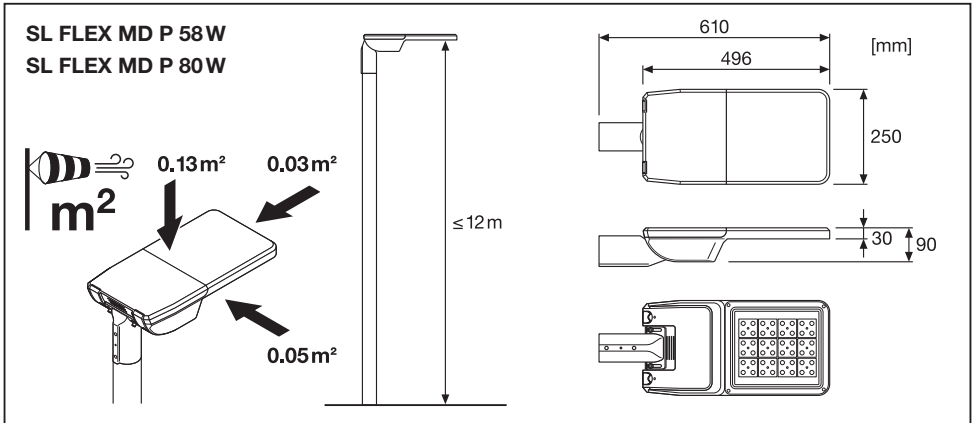

	EAN	K	IP	IK		R _a	⌄ (°C)	PF	
SL FLEX SM P 13W 727 RV25ST WAL	4058075552234	2700	66	08	25° x 145°	70	-30...50	> 0.9	4.4 kg
SL FLEX SM P 13W 730 RV25ST WAL	4058075552241	3000	66	08	25° x 145°	70	-30...50	> 0.9	4.4 kg
SL FLEX SM P 13W 740 RV25ST WAL	4058075552258	4000	66	08	25° x 145°	70	-30...50	> 0.9	4.4 kg
SL FLEX SM P 25W 727 RV25ST WAL	4058075552265	2700	66	08	25° x 145°	70	-30...50	> 0.9	4.5 kg
SL FLEX SM P 25W 730 RV25ST WAL	4058075552272	3000	66	08	25° x 145°	70	-30...50	> 0.9	4.5 kg
SL FLEX SM P 25W 740 RV25ST WAL	4058075552289	4000	66	08	25° x 145°	70	-30...50	> 0.9	4.5 kg
SL FLEX SM P 36W 727 RV25ST WAL	4058075552296	2700	66	08	25° x 145°	70	-30...50	> 0.9	4.5 kg
SL FLEX SM P 36W 730 RV25ST WAL	4058075552302	3000	66	08	25° x 145°	70	-30...50	> 0.9	4.5 kg
SL FLEX SM P 36W 740 RV25ST WAL	4058075552319	4000	66	08	25° x 145°	70	-30...50	> 0.9	4.5 kg
SL FLEX MD P 58W 727 RV25ST WAL	4058075552326	2700	66	08	25° x 145°	70	-30...50	> 0.9	5.1 kg
SL FLEX MD P 58W 730 RV25ST WAL	4058075552333	3000	66	08	25° x 145°	70	-30...50	> 0.9	5.1 kg
SL FLEX MD P 58W 740 RV25ST WAL	4058075552340	4000	66	08	25° x 145°	70	-30...50	> 0.9	5.1 kg
SL FLEX MD P 80W 727 RV25ST WAL	4058075552357	2700	66	08	25° x 145°	70	-30...50	> 0.9	5.6 kg
SL FLEX MD P 80W 727 RW35ST WAL	4058075552364	2700	66	08	35° x 135°	70	-30...50	> 0.9	5.6 kg
SL FLEX MD P 80W 730 RV25ST WAL	4058075552371	3000	66	08	25° x 145°	70	-30...50	> 0.9	5.6 kg
SL FLEX MD P 80W 730 RW35ST WAL	4058075552388	3000	66	08	35° x 135°	70	-30...50	> 0.9	5.6 kg
SL FLEX MD P 80W 740 RV25ST WAL	4058075552395	4000	66	08	25° x 145°	70	-30...50	> 0.9	5.6 kg
SL FLEX MD P 80W 740 RW35ST WAL	4058075552401	4000	66	08	35° x 135°	70	-30...50	> 0.9	5.6 kg
SL FLEX LA P 110W 727 RV25ST WAL	4058075552418	2700	66	08	25° x 145°	70	-30...50	> 0.9	7.7 kg
SL FLEX LA P 110W 727 RW35ST WAL	4058075552425	2700	66	08	35° x 135°	70	-30...50	> 0.9	7.7 kg
SL FLEX LA P 110W 730 RV25ST WAL	4058075552432	3000	66	08	25° x 145°	70	-30...50	> 0.9	7.7 kg
SL FLEX LA P 110W 730 RW35ST WAL	4058075552449	3000	66	08	35° x 135°	70	-30...50	> 0.9	7.7 kg
SL FLEX LA P 110W 740 RV25ST WAL	4058075552456	4000	66	08	25° x 145°	70	-30...50	> 0.9	7.7 kg
SL FLEX LA P 110W 740 RW35ST WAL	4058075552463	4000	66	08	35° x 135°	70	-30...50	> 0.9	7.7 kg
SL FLEX LA P 158W 727 RV25ST WAL	4058075552470	2700	66	08	25° x 145°	70	-30...50	> 0.9	7.7 kg
SL FLEX LA P 158W 727 RW35ST WAL	4058075552487	2700	66	08	35° x 135°	70	-30...50	> 0.9	7.7 kg
SL FLEX LA P 158W 730 RV25ST WAL	4058075552494	3000	66	08	25° x 145°	70	-30...50	> 0.9	7.7 kg
SL FLEX LA P 158W 730 RW35ST WAL	4058075552500	3000	66	08	35° x 135°	70	-30...50	> 0.9	7.7 kg
SL FLEX LA P 158W 740 RV25ST WAL	4058075552517	4000	66	08	25° x 145°	70	-30...50	> 0.9	7.7 kg
SL FLEX LA P 158W 740 RW35ST WAL	4058075552524	4000	66	08	35° x 135°	70	-30...50	> 0.9	7.7 kg