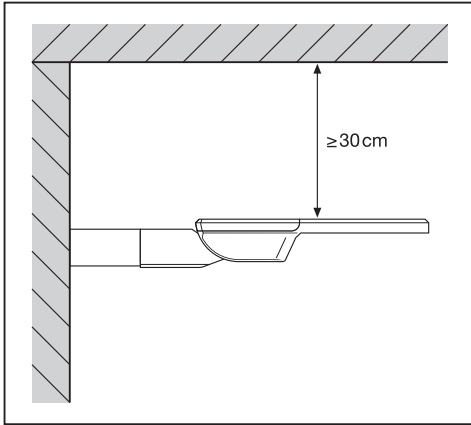

	EAN	K	IP	IK		R _a	⌄ (°C)	PF	
SL FLEX SM P 13W 727 RV25ST WAL	4058075552234	2700	66	08	25° x 145°	70	-30...50	> 0.9	4.4 kg
SL FLEX SM P 13W 730 RV25ST WAL	4058075552241	3000	66	08	25° x 145°	70	-30...50	> 0.9	4.4 kg
SL FLEX SM P 13W 740 RV25ST WAL	4058075552258	4000	66	08	25° x 145°	70	-30...50	> 0.9	4.4 kg
SL FLEX SM P 25W 727 RV25ST WAL	4058075552265	2700	66	08	25° x 145°	70	-30...50	> 0.9	4.5 kg
SL FLEX SM P 25W 730 RV25ST WAL	4058075552272	3000	66	08	25° x 145°	70	-30...50	> 0.9	4.5 kg
SL FLEX SM P 25W 740 RV25ST WAL	4058075552289	4000	66	08	25° x 145°	70	-30...50	> 0.9	4.5 kg
SL FLEX SM P 36W 727 RV25ST WAL	4058075552296	2700	66	08	25° x 145°	70	-30...50	> 0.9	4.5 kg
SL FLEX SM P 36W 730 RV25ST WAL	4058075552302	3000	66	08	25° x 145°	70	-30...50	> 0.9	4.5 kg
SL FLEX SM P 36W 740 RV25ST WAL	4058075552319	4000	66	08	25° x 145°	70	-30...50	> 0.9	4.5 kg
SL FLEX MD P 58W 727 RV25ST WAL	4058075552326	2700	66	08	25° x 145°	70	-30...50	> 0.9	5.1 kg
SL FLEX MD P 58W 730 RV25ST WAL	4058075552333	3000	66	08	25° x 145°	70	-30...50	> 0.9	5.1 kg
SL FLEX MD P 58W 740 RV25ST WAL	4058075552340	4000	66	08	25° x 145°	70	-30...50	> 0.9	5.1 kg
SL FLEX MD P 80W 727 RV25ST WAL	4058075552357	2700	66	08	25° x 145°	70	-30...50	> 0.9	5.6 kg
SL FLEX MD P 80W 727 RW35ST WAL	4058075552364	2700	66	08	35° x 135°	70	-30...50	> 0.9	5.6 kg
SL FLEX MD P 80W 730 RV25ST WAL	4058075552371	3000	66	08	25° x 145°	70	-30...50	> 0.9	5.6 kg
SL FLEX MD P 80W 730 RW35ST WAL	4058075552388	3000	66	08	35° x 135°	70	-30...50	> 0.9	5.6 kg
SL FLEX MD P 80W 740 RV25ST WAL	4058075552395	4000	66	08	25° x 145°	70	-30...50	> 0.9	5.6 kg
SL FLEX MD P 80W 740 RW35ST WAL	4058075552401	4000	66	08	35° x 135°	70	-30...50	> 0.9	5.6 kg
SL FLEX LA P 110W 727 RV25ST WAL	4058075552418	2700	66	08	25° x 145°	70	-30...50	> 0.9	7.7 kg
SL FLEX LA P 110W 727 RW35ST WAL	4058075552425	2700	66	08	35° x 135°	70	-30...50	> 0.9	7.7 kg
SL FLEX LA P 110W 730 RV25ST WAL	4058075552432	3000	66	08	25° x 145°	70	-30...50	> 0.9	7.7 kg
SL FLEX LA P 110W 730 RW35ST WAL	4058075552449	3000	66	08	35° x 135°	70	-30...50	> 0.9	7.7 kg
SL FLEX LA P 110W 740 RV25ST WAL	4058075552456	4000	66	08	25° x 145°	70	-30...50	> 0.9	7.7 kg
SL FLEX LA P 110W 740 RW35ST WAL	4058075552463	4000	66	08	35° x 135°	70	-30...50	> 0.9	7.7 kg
SL FLEX LA P 158W 727 RV25ST WAL	4058075552470	2700	66	08	25° x 145°	70	-30...50	> 0.9	7.7 kg
SL FLEX LA P 158W 727 RW35ST WAL	4058075552487	2700	66	08	35° x 135°	70	-30...50	> 0.9	7.7 kg
SL FLEX LA P 158W 730 RV25ST WAL	4058075552494	3000	66	08	25° x 145°	70	-30...50	> 0.9	7.7 kg
SL FLEX LA P 158W 730 RW35ST WAL	4058075552500	3000	66	08	35° x 135°	70	-30...50	> 0.9	7.7 kg
SL FLEX LA P 158W 740 RV25ST WAL	4058075552517	4000	66	08	25° x 145°	70	-30...50	> 0.9	7.7 kg
SL FLEX LA P 158W 740 RW35ST WAL	4058075552524	4000	66	08	35° x 135°	70	-30...50	> 0.9	7.7 kg