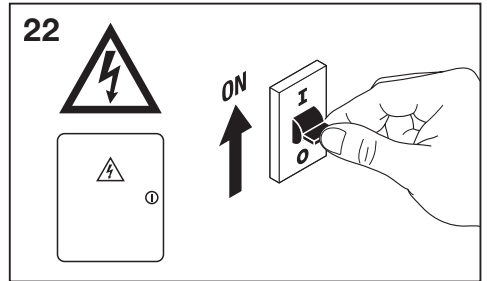

Inrush Current [A]	Th50 [μs]	B10	B16	B32	C10	C16	C32
SL FLEX SM P 13W	25	150	23	36	68	40	70	124
SL FLEX SM P 25W	26	180	15	18	35	28	36	58
SL FLEX SM P 36W	26	180	11	16	32	25	32	53
SL FLEX MD P 58W	54	200	7	10	21	13	21	41
SL FLEX MD P 80W	65	220	5	9	20	10	19	40
SL FLEX LA P 110W	65	220	5	8	19	9	17	38
SL FLEX LA P 158W	80	150	4	7	17	8	14	33