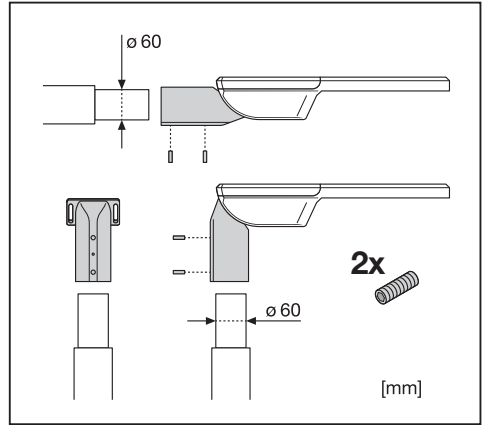

	EAN	K	IP	IK		R _a	⌄ (°C)	PF	
SL FLEX SM P 13W 727 RV25ST WAL	4058075552234	2700	66	08	25° x 145°	70	-30...50	> 0.9	4.4 kg
SL FLEX SM P 13W 730 RV25ST WAL	4058075552241	3000	66	08	25° x 145°	70	-30...50	> 0.9	4.4 kg
SL FLEX SM P 13W 740 RV25ST WAL	4058075552258	4000	66	08	25° x 145°	70	-30...50	> 0.9	4.4 kg
SL FLEX SM P 25W 727 RV25ST WAL	4058075552265	2700	66	08	25° x 145°	70	-30...50	> 0.9	4.5 kg
SL FLEX SM P 25W 730 RV25ST WAL	4058075552272	3000	66	08	25° x 145°	70	-30...50	> 0.9	4.5 kg
SL FLEX SM P 25W 740 RV25ST WAL	4058075552289	4000	66	08	25° x 145°	70	-30...50	> 0.9	4.5 kg
SL FLEX SM P 36W 727 RV25ST WAL	4058075552296	2700	66	08	25° x 145°	70	-30...50	> 0.9	4.5 kg
SL FLEX SM P 36W 730 RV25ST WAL	4058075552302	3000	66	08	25° x 145°	70	-30...50	> 0.9	4.5 kg
SL FLEX SM P 36W 740 RV25ST WAL	4058075552319	4000	66	08	25° x 145°	70	-30...50	> 0.9	4.5 kg
SL FLEX MD P 58W 727 RV25ST WAL	4058075552326	2700	66	08	25° x 145°	70	-30...50	> 0.9	5.1 kg
SL FLEX MD P 58W 730 RV25ST WAL	4058075552333	3000	66	08	25° x 145°	70	-30...50	> 0.9	5.1 kg
SL FLEX MD P 58W 740 RV25ST WAL	4058075552340	4000	66	08	25° x 145°	70	-30...50	> 0.9	5.1 kg
SL FLEX MD P 80W 727 RV25ST WAL	4058075552357	2700	66	08	25° x 145°	70	-30...50	> 0.9	5.6 kg
SL FLEX MD P 80W 727 RW35ST WAL	4058075552364	2700	66	08	35° x 135°	70	-30...50	> 0.9	5.6 kg
SL FLEX MD P 80W 730 RV25ST WAL	4058075552371	3000	66	08	25° x 145°	70	-30...50	> 0.9	5.6 kg
SL FLEX MD P 80W 730 RW35ST WAL	4058075552388	3000	66	08	35° x 135°	70	-30...50	> 0.9	5.6 kg
SL FLEX MD P 80W 740 RV25ST WAL	4058075552395	4000	66	08	25° x 145°	70	-30...50	> 0.9	5.6 kg
SL FLEX MD P 80W 740 RW35ST WAL	4058075552401	4000	66	08	35° x 135°	70	-30...50	> 0.9	5.6 kg
SL FLEX LA P 110W 727 RV25ST WAL	4058075552418	2700	66	08	25° x 145°	70	-30...50	> 0.9	7.7 kg
SL FLEX LA P 110W 727 RW35ST WAL	4058075552425	2700	66	08	35° x 135°	70	-30...50	> 0.9	7.7 kg
SL FLEX LA P 110W 730 RV25ST WAL	4058075552432	3000	66	08	25° x 145°	70	-30...50	> 0.9	7.7 kg
SL FLEX LA P 110W 730 RW35ST WAL	4058075552449	3000	66	08	35° x 135°	70	-30...50	> 0.9	7.7 kg
SL FLEX LA P 110W 740 RV25ST WAL	4058075552456	4000	66	08	25° x 145°	70	-30...50	> 0.9	7.7 kg
SL FLEX LA P 110W 740 RW35ST WAL	4058075552463	4000	66	08	35° x 135°	70	-30...50	> 0.9	7.7 kg
SL FLEX LA P 158W 727 RV25ST WAL	4058075552470	2700	66	08	25° x 145°	70	-30...50	> 0.9	7.7 kg
SL FLEX LA P 158W 727 RW35ST WAL	4058075552487	2700	66	08	35° x 135°	70	-30...50	> 0.9	7.7 kg
SL FLEX LA P 158W 730 RV25ST WAL	4058075552494	3000	66	08	25° x 145°	70	-30...50	> 0.9	7.7 kg
SL FLEX LA P 158W 730 RW35ST WAL	4058075552500	3000	66	08	35° x 135°	70	-30...50	> 0.9	7.7 kg
SL FLEX LA P 158W 740 RV25ST WAL	4058075552517	4000	66	08	25° x 145°	70	-30...50	> 0.9	7.7 kg
SL FLEX LA P 158W 740 RW35ST WAL	4058075552524	4000	66	08	35° x 135°	70	-30...50	> 0.9	7.7 kg