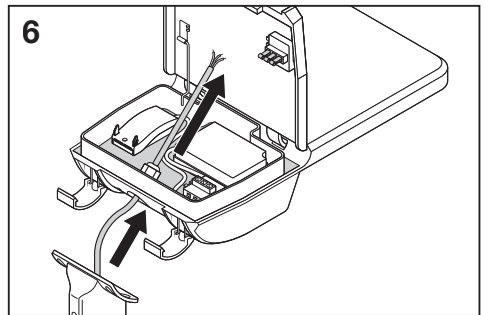

	EAN	K	IP	IK		R _a	⌄ (°C)	PF	
SL FLEX SM P 13W 727 RV25ST WAL	4058075552234	2700	66	08	25° x 145°	70	-30...50	> 0.9	4.4 kg
SL FLEX SM P 13W 730 RV25ST WAL	4058075552241	3000	66	08	25° x 145°	70	-30...50	> 0.9	4.4 kg
SL FLEX SM P 13W 740 RV25ST WAL	4058075552258	4000	66	08	25° x 145°	70	-30...50	> 0.9	4.4 kg
SL FLEX SM P 25W 727 RV25ST WAL	4058075552265	2700	66	08	25° x 145°	70	-30...50	> 0.9	4.5 kg
SL FLEX SM P 25W 730 RV25ST WAL	4058075552272	3000	66	08	25° x 145°	70	-30...50	> 0.9	4.5 kg
SL FLEX SM P 25W 740 RV25ST WAL	4058075552289	4000	66	08	25° x 145°	70	-30...50	> 0.9	4.5 kg
SL FLEX SM P 36W 727 RV25ST WAL	4058075552296	2700	66	08	25° x 145°	70	-30...50	> 0.9	4.5 kg
SL FLEX SM P 36W 730 RV25ST WAL	4058075552302	3000	66	08	25° x 145°	70	-30...50	> 0.9	4.5 kg
SL FLEX SM P 36W 740 RV25ST WAL	4058075552319	4000	66	08	25° x 145°	70	-30...50	> 0.9	4.5 kg
SL FLEX MD P 58W 727 RV25ST WAL	4058075552326	2700	66	08	25° x 145°	70	-30...50	> 0.9	5.1 kg
SL FLEX MD P 58W 730 RV25ST WAL	4058075552333	3000	66	08	25° x 145°	70	-30...50	> 0.9	5.1 kg
SL FLEX MD P 58W 740 RV25ST WAL	4058075552340	4000	66	08	25° x 145°	70	-30...50	> 0.9	5.1 kg
SL FLEX MD P 80W 727 RV25ST WAL	4058075552357	2700	66	08	25° x 145°	70	-30...50	> 0.9	5.6 kg
SL FLEX MD P 80W 727 RW35ST WAL	4058075552364	2700	66	08	35° x 135°	70	-30...50	> 0.9	5.6 kg
SL FLEX MD P 80W 730 RV25ST WAL	4058075552371	3000	66	08	25° x 145°	70	-30...50	> 0.9	5.6 kg
SL FLEX MD P 80W 730 RW35ST WAL	4058075552388	3000	66	08	35° x 135°	70	-30...50	> 0.9	5.6 kg
SL FLEX MD P 80W 740 RV25ST WAL	4058075552395	4000	66	08	25° x 145°	70	-30...50	> 0.9	5.6 kg
SL FLEX MD P 80W 740 RW35ST WAL	4058075552401	4000	66	08	35° x 135°	70	-30...50	> 0.9	5.6 kg
SL FLEX LA P 110W 727 RV25ST WAL	4058075552418	2700	66	08	25° x 145°	70	-30...50	> 0.9	7.7 kg
SL FLEX LA P 110W 727 RW35ST WAL	4058075552425	2700	66	08	35° x 135°	70	-30...50	> 0.9	7.7 kg
SL FLEX LA P 110W 730 RV25ST WAL	4058075552432	3000	66	08	25° x 145°	70	-30...50	> 0.9	7.7 kg
SL FLEX LA P 110W 730 RW35ST WAL	4058075552449	3000	66	08	35° x 135°	70	-30...50	> 0.9	7.7 kg
SL FLEX LA P 110W 740 RV25ST WAL	4058075552456	4000	66	08	25° x 145°	70	-30...50	> 0.9	7.7 kg
SL FLEX LA P 110W 740 RW35ST WAL	4058075552463	4000	66	08	35° x 135°	70	-30...50	> 0.9	7.7 kg
SL FLEX LA P 158W 727 RV25ST WAL	4058075552470	2700	66	08	25° x 145°	70	-30...50	> 0.9	7.7 kg
SL FLEX LA P 158W 727 RW35ST WAL	4058075552487	2700	66	08	35° x 135°	70	-30...50	> 0.9	7.7 kg
SL FLEX LA P 158W 730 RV25ST WAL	4058075552494	3000	66	08	25° x 145°	70	-30...50	> 0.9	7.7 kg
SL FLEX LA P 158W 730 RW35ST WAL	4058075552500	3000	66	08	35° x 135°	70	-30...50	> 0.9	7.7 kg
SL FLEX LA P 158W 740 RV25ST WAL	4058075552517	4000	66	08	25° x 145°	70	-30...50	> 0.9	7.7 kg
SL FLEX LA P 158W 740 RW35ST WAL	4058075552524	4000	66	08	35° x 135°	70	-30...50	> 0.9	7.7 kg