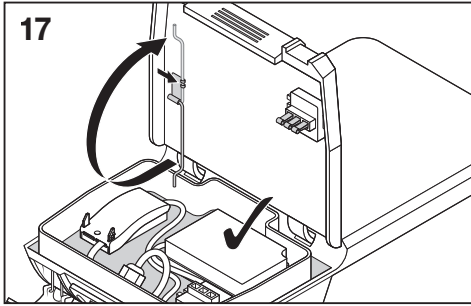

	EAN	K	IP	IK		R _a	⌄ (°C)	PF	
SL FLEX SM P 13W 727 RV25ST WAL	4058075552234	2700	66	08	25° x 145°	70	-30...50	> 0.9	4.4 kg
SL FLEX SM P 13W 730 RV25ST WAL	4058075552241	3000	66	08	25° x 145°	70	-30...50	> 0.9	4.4 kg
SL FLEX SM P 13W 740 RV25ST WAL	4058075552258	4000	66	08	25° x 145°	70	-30...50	> 0.9	4.4 kg
SL FLEX SM P 25W 727 RV25ST WAL	4058075552265	2700	66	08	25° x 145°	70	-30...50	> 0.9	4.5 kg
SL FLEX SM P 25W 730 RV25ST WAL	4058075552272	3000	66	08	25° x 145°	70	-30...50	> 0.9	4.5 kg
SL FLEX SM P 25W 740 RV25ST WAL	4058075552289	4000	66	08	25° x 145°	70	-30...50	> 0.9	4.5 kg
SL FLEX SM P 36W 727 RV25ST WAL	4058075552296	2700	66	08	25° x 145°	70	-30...50	> 0.9	4.5 kg
SL FLEX SM P 36W 730 RV25ST WAL	4058075552302	3000	66	08	25° x 145°	70	-30...50	> 0.9	4.5 kg
SL FLEX SM P 36W 740 RV25ST WAL	4058075552319	4000	66	08	25° x 145°	70	-30...50	> 0.9	4.5 kg
SL FLEX MD P 58W 727 RV25ST WAL	4058075552326	2700	66	08	25° x 145°	70	-30...50	> 0.9	5.1 kg
SL FLEX MD P 58W 730 RV25ST WAL	4058075552333	3000	66	08	25° x 145°	70	-30...50	> 0.9	5.1 kg
SL FLEX MD P 58W 740 RV25ST WAL	4058075552340	4000	66	08	25° x 145°	70	-30...50	> 0.9	5.1 kg
SL FLEX MD P 80W 727 RV25ST WAL	4058075552357	2700	66	08	25° x 145°	70	-30...50	> 0.9	5.6 kg
SL FLEX MD P 80W 727 RW35ST WAL	4058075552364	2700	66	08	35° x 135°	70	-30...50	> 0.9	5.6 kg
SL FLEX MD P 80W 730 RV25ST WAL	4058075552371	3000	66	08	25° x 145°	70	-30...50	> 0.9	5.6 kg
SL FLEX MD P 80W 730 RW35ST WAL	4058075552388	3000	66	08	35° x 135°	70	-30...50	> 0.9	5.6 kg
SL FLEX MD P 80W 740 RV25ST WAL	4058075552395	4000	66	08	25° x 145°	70	-30...50	> 0.9	5.6 kg
SL FLEX MD P 80W 740 RW35ST WAL	4058075552401	4000	66	08	35° x 135°	70	-30...50	> 0.9	5.6 kg
SL FLEX LA P 110W 727 RV25ST WAL	4058075552418	2700	66	08	25° x 145°	70	-30...50	> 0.9	7.7 kg
SL FLEX LA P 110W 727 RW35ST WAL	4058075552425	2700	66	08	35° x 135°	70	-30...50	> 0.9	7.7 kg
SL FLEX LA P 110W 730 RV25ST WAL	4058075552432	3000	66	08	25° x 145°	70	-30...50	> 0.9	7.7 kg
SL FLEX LA P 110W 730 RW35ST WAL	4058075552449	3000	66	08	35° x 135°	70	-30...50	> 0.9	7.7 kg
SL FLEX LA P 110W 740 RV25ST WAL	4058075552456	4000	66	08	25° x 145°	70	-30...50	> 0.9	7.7 kg
SL FLEX LA P 110W 740 RW35ST WAL	4058075552463	4000	66	08	35° x 135°	70	-30...50	> 0.9	7.7 kg
SL FLEX LA P 158W 727 RV25ST WAL	4058075552470	2700	66	08	25° x 145°	70	-30...50	> 0.9	7.7 kg
SL FLEX LA P 158W 727 RW35ST WAL	4058075552487	2700	66	08	35° x 135°	70	-30...50	> 0.9	7.7 kg
SL FLEX LA P 158W 730 RV25ST WAL	4058075552494	3000	66	08	25° x 145°	70	-30...50	> 0.9	7.7 kg
SL FLEX LA P 158W 730 RW35ST WAL	4058075552500	3000	66	08	35° x 135°	70	-30...50	> 0.9	7.7 kg
SL FLEX LA P 158W 740 RV25ST WAL	4058075552517	4000	66	08	25° x 145°	70	-30...50	> 0.9	7.7 kg
SL FLEX LA P 158W 740 RW35ST WAL	4058075552524	4000	66	08	35° x 135°	70	-30...50	> 0.9	7.7 kg