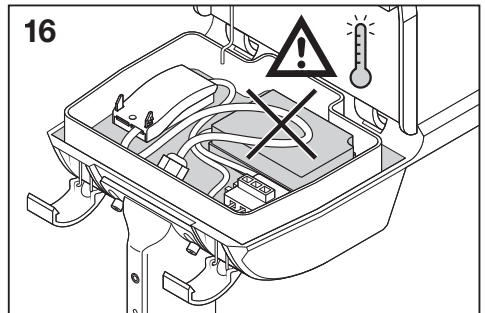

	EAN	K	IP	IK		R _a	⌄ (°C)	PF	
SL FLEX SM P 13W 727 RV25ST WAL	4058075552234	2700	66	08	25° x 145°	70	-30...50	> 0.9	4.4 kg
SL FLEX SM P 13W 730 RV25ST WAL	4058075552241	3000	66	08	25° x 145°	70	-30...50	> 0.9	4.4 kg
SL FLEX SM P 13W 740 RV25ST WAL	4058075552258	4000	66	08	25° x 145°	70	-30...50	> 0.9	4.4 kg
SL FLEX SM P 25W 727 RV25ST WAL	4058075552265	2700	66	08	25° x 145°	70	-30...50	> 0.9	4.5 kg
SL FLEX SM P 25W 730 RV25ST WAL	4058075552272	3000	66	08	25° x 145°	70	-30...50	> 0.9	4.5 kg
SL FLEX SM P 25W 740 RV25ST WAL	4058075552289	4000	66	08	25° x 145°	70	-30...50	> 0.9	4.5 kg
SL FLEX SM P 36W 727 RV25ST WAL	4058075552296	2700	66	08	25° x 145°	70	-30...50	> 0.9	4.5 kg
SL FLEX SM P 36W 730 RV25ST WAL	4058075552302	3000	66	08	25° x 145°	70	-30...50	> 0.9	4.5 kg
SL FLEX SM P 36W 740 RV25ST WAL	4058075552319	4000	66	08	25° x 145°	70	-30...50	> 0.9	4.5 kg
SL FLEX MD P 58W 727 RV25ST WAL	4058075552326	2700	66	08	25° x 145°	70	-30...50	> 0.9	5.1 kg
SL FLEX MD P 58W 730 RV25ST WAL	4058075552333	3000	66	08	25° x 145°	70	-30...50	> 0.9	5.1 kg
SL FLEX MD P 58W 740 RV25ST WAL	4058075552340	4000	66	08	25° x 145°	70	-30...50	> 0.9	5.1 kg
SL FLEX MD P 80W 727 RV25ST WAL	4058075552357	2700	66	08	25° x 145°	70	-30...50	> 0.9	5.6 kg
SL FLEX MD P 80W 727 RW35ST WAL	4058075552364	2700	66	08	35° x 135°	70	-30...50	> 0.9	5.6 kg
SL FLEX MD P 80W 730 RV25ST WAL	4058075552371	3000	66	08	25° x 145°	70	-30...50	> 0.9	5.6 kg
SL FLEX MD P 80W 730 RW35ST WAL	4058075552388	3000	66	08	35° x 135°	70	-30...50	> 0.9	5.6 kg
SL FLEX MD P 80W 740 RV25ST WAL	4058075552395	4000	66	08	25° x 145°	70	-30...50	> 0.9	5.6 kg
SL FLEX MD P 80W 740 RW35ST WAL	4058075552401	4000	66	08	35° x 135°	70	-30...50	> 0.9	5.6 kg
SL FLEX LA P 110W 727 RV25ST WAL	4058075552418	2700	66	08	25° x 145°	70	-30...50	> 0.9	7.7 kg
SL FLEX LA P 110W 727 RW35ST WAL	4058075552425	2700	66	08	35° x 135°	70	-30...50	> 0.9	7.7 kg
SL FLEX LA P 110W 730 RV25ST WAL	4058075552432	3000	66	08	25° x 145°	70	-30...50	> 0.9	7.7 kg
SL FLEX LA P 110W 730 RW35ST WAL	4058075552449	3000	66	08	35° x 135°	70	-30...50	> 0.9	7.7 kg
SL FLEX LA P 110W 740 RV25ST WAL	4058075552456	4000	66	08	25° x 145°	70	-30...50	> 0.9	7.7 kg
SL FLEX LA P 110W 740 RW35ST WAL	4058075552463	4000	66	08	35° x 135°	70	-30...50	> 0.9	7.7 kg
SL FLEX LA P 158W 727 RV25ST WAL	4058075552470	2700	66	08	25° x 145°	70	-30...50	> 0.9	7.7 kg
SL FLEX LA P 158W 727 RW35ST WAL	4058075552487	2700	66	08	35° x 135°	70	-30...50	> 0.9	7.7 kg
SL FLEX LA P 158W 730 RV25ST WAL	4058075552494	3000	66	08	25° x 145°	70	-30...50	> 0.9	7.7 kg
SL FLEX LA P 158W 730 RW35ST WAL	4058075552500	3000	66	08	35° x 135°	70	-30...50	> 0.9	7.7 kg
SL FLEX LA P 158W 740 RV25ST WAL	4058075552517	4000	66	08	25° x 145°	70	-30...50	> 0.9	7.7 kg
SL FLEX LA P 158W 740 RW35ST WAL	4058075552524	4000	66	08	35° x 135°	70	-30...50	> 0.9	7.7 kg