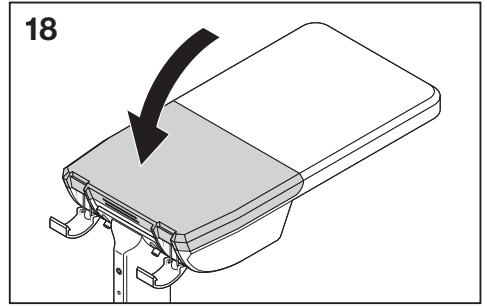

	EAN	K	IP	IK		R _a	⌄ (°C)	PF	
SL FLEX SM P 13W 727 RV25ST WAL	4058075552234	2700	66	08	25° x 145°	70	-30...50	> 0.9	4.4 kg
SL FLEX SM P 13W 730 RV25ST WAL	4058075552241	3000	66	08	25° x 145°	70	-30...50	> 0.9	4.4 kg
SL FLEX SM P 13W 740 RV25ST WAL	4058075552258	4000	66	08	25° x 145°	70	-30...50	> 0.9	4.4 kg
SL FLEX SM P 25W 727 RV25ST WAL	4058075552265	2700	66	08	25° x 145°	70	-30...50	> 0.9	4.5 kg
SL FLEX SM P 25W 730 RV25ST WAL	4058075552272	3000	66	08	25° x 145°	70	-30...50	> 0.9	4.5 kg
SL FLEX SM P 25W 740 RV25ST WAL	4058075552289	4000	66	08	25° x 145°	70	-30...50	> 0.9	4.5 kg
SL FLEX SM P 36W 727 RV25ST WAL	4058075552296	2700	66	08	25° x 145°	70	-30...50	> 0.9	4.5 kg
SL FLEX SM P 36W 730 RV25ST WAL	4058075552302	3000	66	08	25° x 145°	70	-30...50	> 0.9	4.5 kg
SL FLEX SM P 36W 740 RV25ST WAL	4058075552319	4000	66	08	25° x 145°	70	-30...50	> 0.9	4.5 kg
SL FLEX MD P 58W 727 RV25ST WAL	4058075552326	2700	66	08	25° x 145°	70	-30...50	> 0.9	5.1 kg
SL FLEX MD P 58W 730 RV25ST WAL	4058075552333	3000	66	08	25° x 145°	70	-30...50	> 0.9	5.1 kg
SL FLEX MD P 58W 740 RV25ST WAL	4058075552340	4000	66	08	25° x 145°	70	-30...50	> 0.9	5.1 kg
SL FLEX MD P 80W 727 RV25ST WAL	4058075552357	2700	66	08	25° x 145°	70	-30...50	> 0.9	5.6 kg
SL FLEX MD P 80W 727 RW35ST WAL	4058075552364	2700	66	08	35° x 135°	70	-30...50	> 0.9	5.6 kg
SL FLEX MD P 80W 730 RV25ST WAL	4058075552371	3000	66	08	25° x 145°	70	-30...50	> 0.9	5.6 kg
SL FLEX MD P 80W 730 RW35ST WAL	4058075552388	3000	66	08	35° x 135°	70	-30...50	> 0.9	5.6 kg
SL FLEX MD P 80W 740 RV25ST WAL	4058075552395	4000	66	08	25° x 145°	70	-30...50	> 0.9	5.6 kg
SL FLEX MD P 80W 740 RW35ST WAL	4058075552401	4000	66	08	35° x 135°	70	-30...50	> 0.9	5.6 kg
SL FLEX LA P 110W 727 RV25ST WAL	4058075552418	2700	66	08	25° x 145°	70	-30...50	> 0.9	7.7 kg
SL FLEX LA P 110W 727 RW35ST WAL	4058075552425	2700	66	08	35° x 135°	70	-30...50	> 0.9	7.7 kg
SL FLEX LA P 110W 730 RV25ST WAL	4058075552432	3000	66	08	25° x 145°	70	-30...50	> 0.9	7.7 kg
SL FLEX LA P 110W 730 RW35ST WAL	4058075552449	3000	66	08	35° x 135°	70	-30...50	> 0.9	7.7 kg
SL FLEX LA P 110W 740 RV25ST WAL	4058075552456	4000	66	08	25° x 145°	70	-30...50	> 0.9	7.7 kg
SL FLEX LA P 110W 740 RW35ST WAL	4058075552463	4000	66	08	35° x 135°	70	-30...50	> 0.9	7.7 kg
SL FLEX LA P 158W 727 RV25ST WAL	4058075552470	2700	66	08	25° x 145°	70	-30...50	> 0.9	7.7 kg
SL FLEX LA P 158W 727 RW35ST WAL	4058075552487	2700	66	08	35° x 135°	70	-30...50	> 0.9	7.7 kg
SL FLEX LA P 158W 730 RV25ST WAL	4058075552494	3000	66	08	25° x 145°	70	-30...50	> 0.9	7.7 kg
SL FLEX LA P 158W 730 RW35ST WAL	4058075552500	3000	66	08	35° x 135°	70	-30...50	> 0.9	7.7 kg
SL FLEX LA P 158W 740 RV25ST WAL	4058075552517	4000	66	08	25° x 145°	70	-30...50	> 0.9	7.7 kg
SL FLEX LA P 158W 740 RW35ST WAL	4058075552524	4000	66	08	35° x 135°	70	-30...50	> 0.9	7.7 kg