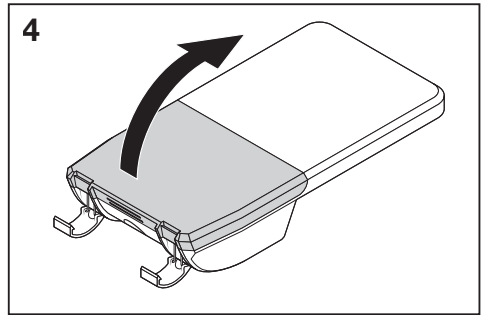

	EAN	K	IP	IK		R _a	⌄ (°C)	PF	
SL FLEX SM P 13W 727 RV25ST WAL	4058075552234	2700	66	08	25° x 145°	70	-30...50	> 0.9	4.4 kg
SL FLEX SM P 13W 730 RV25ST WAL	4058075552241	3000	66	08	25° x 145°	70	-30...50	> 0.9	4.4 kg
SL FLEX SM P 13W 740 RV25ST WAL	4058075552258	4000	66	08	25° x 145°	70	-30...50	> 0.9	4.4 kg
SL FLEX SM P 25W 727 RV25ST WAL	4058075552265	2700	66	08	25° x 145°	70	-30...50	> 0.9	4.5 kg
SL FLEX SM P 25W 730 RV25ST WAL	4058075552272	3000	66	08	25° x 145°	70	-30...50	> 0.9	4.5 kg
SL FLEX SM P 25W 740 RV25ST WAL	4058075552289	4000	66	08	25° x 145°	70	-30...50	> 0.9	4.5 kg
SL FLEX SM P 36W 727 RV25ST WAL	4058075552296	2700	66	08	25° x 145°	70	-30...50	> 0.9	4.5 kg
SL FLEX SM P 36W 730 RV25ST WAL	4058075552302	3000	66	08	25° x 145°	70	-30...50	> 0.9	4.5 kg
SL FLEX SM P 36W 740 RV25ST WAL	4058075552319	4000	66	08	25° x 145°	70	-30...50	> 0.9	4.5 kg
SL FLEX MD P 58W 727 RV25ST WAL	4058075552326	2700	66	08	25° x 145°	70	-30...50	> 0.9	5.1 kg
SL FLEX MD P 58W 730 RV25ST WAL	4058075552333	3000	66	08	25° x 145°	70	-30...50	> 0.9	5.1 kg
SL FLEX MD P 58W 740 RV25ST WAL	4058075552340	4000	66	08	25° x 145°	70	-30...50	> 0.9	5.1 kg
SL FLEX MD P 80W 727 RV25ST WAL	4058075552357	2700	66	08	25° x 145°	70	-30...50	> 0.9	5.6 kg
SL FLEX MD P 80W 727 RW35ST WAL	4058075552364	2700	66	08	35° x 135°	70	-30...50	> 0.9	5.6 kg
SL FLEX MD P 80W 730 RV25ST WAL	4058075552371	3000	66	08	25° x 145°	70	-30...50	> 0.9	5.6 kg
SL FLEX MD P 80W 730 RW35ST WAL	4058075552388	3000	66	08	35° x 135°	70	-30...50	> 0.9	5.6 kg
SL FLEX MD P 80W 740 RV25ST WAL	4058075552395	4000	66	08	25° x 145°	70	-30...50	> 0.9	5.6 kg
SL FLEX MD P 80W 740 RW35ST WAL	4058075552401	4000	66	08	35° x 135°	70	-30...50	> 0.9	5.6 kg
SL FLEX LA P 110W 727 RV25ST WAL	4058075552418	2700	66	08	25° x 145°	70	-30...50	> 0.9	7.7 kg
SL FLEX LA P 110W 727 RW35ST WAL	4058075552425	2700	66	08	35° x 135°	70	-30...50	> 0.9	7.7 kg
SL FLEX LA P 110W 730 RV25ST WAL	4058075552432	3000	66	08	25° x 145°	70	-30...50	> 0.9	7.7 kg
SL FLEX LA P 110W 730 RW35ST WAL	4058075552449	3000	66	08	35° x 135°	70	-30...50	> 0.9	7.7 kg
SL FLEX LA P 110W 740 RV25ST WAL	4058075552456	4000	66	08	25° x 145°	70	-30...50	> 0.9	7.7 kg
SL FLEX LA P 110W 740 RW35ST WAL	4058075552463	4000	66	08	35° x 135°	70	-30...50	> 0.9	7.7 kg
SL FLEX LA P 158W 727 RV25ST WAL	4058075552470	2700	66	08	25° x 145°	70	-30...50	> 0.9	7.7 kg
SL FLEX LA P 158W 727 RW35ST WAL	4058075552487	2700	66	08	35° x 135°	70	-30...50	> 0.9	7.7 kg
SL FLEX LA P 158W 730 RV25ST WAL	4058075552494	3000	66	08	25° x 145°	70	-30...50	> 0.9	7.7 kg
SL FLEX LA P 158W 730 RW35ST WAL	4058075552500	3000	66	08	35° x 135°	70	-30...50	> 0.9	7.7 kg
SL FLEX LA P 158W 740 RV25ST WAL	4058075552517	4000	66	08	25° x 145°	70	-30...50	> 0.9	7.7 kg
SL FLEX LA P 158W 740 RW35ST WAL	4058075552524	4000	66	08	35° x 135°	70	-30...50	> 0.9	7.7 kg