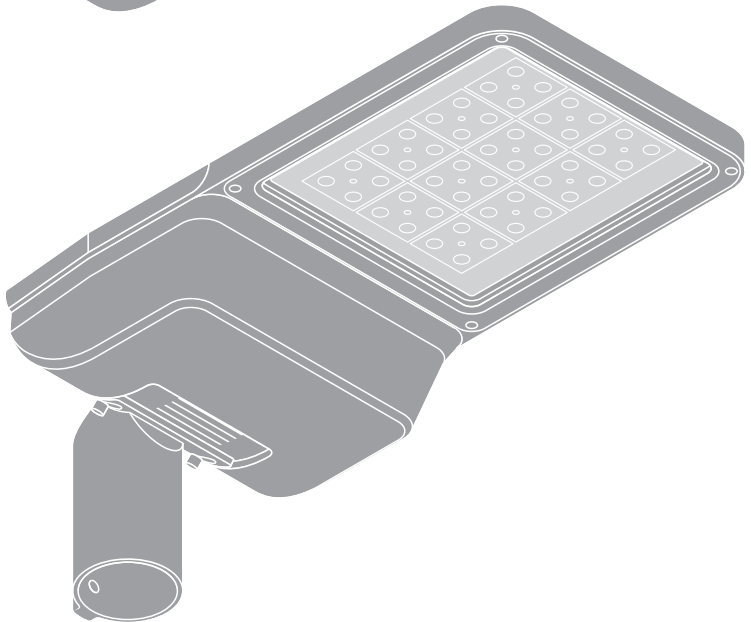

STREETLIGHT FLEX

	EAN	l x w x h [mm]	W	V _{AC}	Hz	lm	lm/W
SL FLEX SM P 13W 727 RV25ST WAL	4058075552234	445x250x90	13	220-240 V	50/60 Hz	1650	127
SL FLEX SM P 13W 730 RV25ST WAL	4058075552241	445x250x90	13	220-240 V	50/60 Hz	1700	131
SL FLEX SM P 13W 740 RV25ST WAL	4058075552258	445x250x90	13	220-240 V	50/60 Hz	1780	137
SL FLEX SM P 25W 727 RV25ST WAL	4058075552265	445x250x90	25	220-240 V	50/60 Hz	3270	131
SL FLEX SM P 25W 730 RV25ST WAL	4058075552272	445x250x90	25	220-240 V	50/60 Hz	3370	135
SL FLEX SM P 25W 740 RV25ST WAL	4058075552289	445x250x90	25	220-240 V	50/60 Hz	3550	141
SL FLEX SM P 36W 727 RV25ST WAL	4058075552296	445x250x90	36	220-240 V	50/60 Hz	4850	135
SL FLEX SM P 36W 730 RV25ST WAL	4058075552302	445x250x90	36	220-240 V	50/60 Hz	4950	138
SL FLEX SM P 36W 740 RV25ST WAL	4058075552319	445x250x90	36	220-240 V	50/60 Hz	5180	144
SL FLEX MD P 58W 727 RV25ST WAL	4058075552326	496x250x90	58	220-240 V	50/60 Hz	7750	134
SL FLEX MD P 58W 730 RV25ST WAL	4058075552333	496x250x90	58	220-240 V	50/60 Hz	8250	142
SL FLEX MD P 58W 740 RV25ST WAL	4058075552340	496x250x90	58	220-240 V	50/60 Hz	8500	147
SL FLEX MD P 80W 727 RV25ST WAL	4058075552357	496x250x90	80	220-240 V	50/60 Hz	10550	132
SL FLEX MD P 80W 727 RW35ST WAL	4058075552364	496x250x90	80	220-240 V	50/60 Hz	10500	131
SL FLEX MD P 80W 730 RV25ST WAL	4058075552371	496x250x90	80	220-240 V	50/60 Hz	11400	143
SL FLEX MD P 80W 730 RW35ST WAL	4058075552388	496x250x90	80	220-240 V	50/60 Hz	11300	141
SL FLEX MD P 80W 740 RV25ST WAL	4058075552395	496x250x90	80	220-240 V	50/60 Hz	11650	146
SL FLEX MD P 80W 740 RW35ST WAL	4058075552401	496x250x90	80	220-240 V	50/60 Hz	11500	144
SL FLEX LA P 110W 727 RV25ST WAL	4058075552418	617x300x90	110	220-240 V	50/60 Hz	15250	139
SL FLEX LA P 110W 727 RW35ST WAL	4058075552425	617x300x90	110	220-240 V	50/60 Hz	15200	138
SL FLEX LA P 110W 730 RV25ST WAL	4058075552432	617x300x90	110	220-240 V	50/60 Hz	16500	150
SL FLEX LA P 110W 730 RW35ST WAL	4058075552449	617x300x90	110	220-240 V	50/60 Hz	16350	149
SL FLEX LA P 110W 740 RV25ST WAL	4058075552456	617x300x90	110	220-240 V	50/60 Hz	16800	153
SL FLEX LA P 110W 740 RW35ST WAL	4058075552463	617x300x90	110	220-240 V	50/60 Hz	16650	151
SL FLEX LA P 158W 727 RV25ST WAL	4058075552470	617x300x90	158	220-240 V	50/60 Hz	21150	134
SL FLEX LA P 158W 727 RW35ST WAL	4058075552487	617x300x90	158	220-240 V	50/60 Hz	21000	133
SL FLEX LA P 158W 730 RV25ST WAL	4058075552494	617x300x90	158	220-240 V	50/60 Hz	23350	148
SL FLEX LA P 158W 730 RW35ST WAL	4058075552500	617x300x90	158	220-240 V	50/60 Hz	23200	147
SL FLEX LA P 158W 740 RV25ST WAL	4058075552517	617x300x90	158	220-240 V	50/60 Hz	24450	155
SL FLEX LA P 158W 740 RW35ST WAL	4058075552524	617x300x90	158	220-240 V	50/60 Hz	23900	151