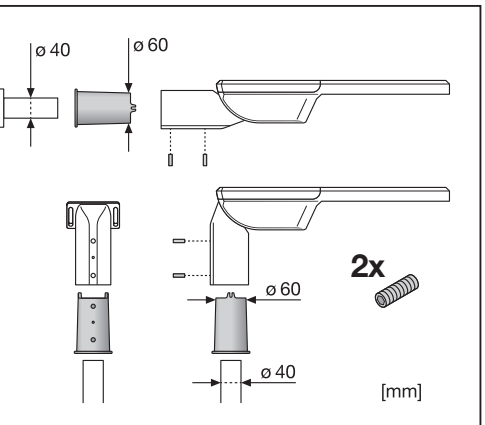

	EAN	K	IP	IK		R _a	⌄ (°C)	PF	
SL FLEX SM P 13W 727 RV25ST WAL	4058075552234	2700	66	08	25° x 145°	70	-30...50	> 0.9	4.4 kg
SL FLEX SM P 13W 730 RV25ST WAL	4058075552241	3000	66	08	25° x 145°	70	-30...50	> 0.9	4.4 kg
SL FLEX SM P 13W 740 RV25ST WAL	4058075552258	4000	66	08	25° x 145°	70	-30...50	> 0.9	4.4 kg
SL FLEX SM P 25W 727 RV25ST WAL	4058075552265	2700	66	08	25° x 145°	70	-30...50	> 0.9	4.5 kg
SL FLEX SM P 25W 730 RV25ST WAL	4058075552272	3000	66	08	25° x 145°	70	-30...50	> 0.9	4.5 kg
SL FLEX SM P 25W 740 RV25ST WAL	4058075552289	4000	66	08	25° x 145°	70	-30...50	> 0.9	4.5 kg
SL FLEX SM P 36W 727 RV25ST WAL	4058075552296	2700	66	08	25° x 145°	70	-30...50	> 0.9	4.5 kg
SL FLEX SM P 36W 730 RV25ST WAL	4058075552302	3000	66	08	25° x 145°	70	-30...50	> 0.9	4.5 kg
SL FLEX SM P 36W 740 RV25ST WAL	4058075552319	4000	66	08	25° x 145°	70	-30...50	> 0.9	4.5 kg
SL FLEX MD P 58W 727 RV25ST WAL	4058075552326	2700	66	08	25° x 145°	70	-30...50	> 0.9	5.1 kg
SL FLEX MD P 58W 730 RV25ST WAL	4058075552333	3000	66	08	25° x 145°	70	-30...50	> 0.9	5.1 kg
SL FLEX MD P 58W 740 RV25ST WAL	4058075552340	4000	66	08	25° x 145°	70	-30...50	> 0.9	5.1 kg
SL FLEX MD P 80W 727 RV25ST WAL	4058075552357	2700	66	08	25° x 145°	70	-30...50	> 0.9	5.6 kg
SL FLEX MD P 80W 727 RW35ST WAL	4058075552364	2700	66	08	35° x 135°	70	-30...50	> 0.9	5.6 kg
SL FLEX MD P 80W 730 RV25ST WAL	4058075552371	3000	66	08	25° x 145°	70	-30...50	> 0.9	5.6 kg
SL FLEX MD P 80W 730 RW35ST WAL	4058075552388	3000	66	08	35° x 135°	70	-30...50	> 0.9	5.6 kg
SL FLEX MD P 80W 740 RV25ST WAL	4058075552395	4000	66	08	25° x 145°	70	-30...50	> 0.9	5.6 kg
SL FLEX MD P 80W 740 RW35ST WAL	4058075552401	4000	66	08	35° x 135°	70	-30...50	> 0.9	5.6 kg
SL FLEX LA P 110W 727 RV25ST WAL	4058075552418	2700	66	08	25° x 145°	70	-30...50	> 0.9	7.7 kg
SL FLEX LA P 110W 727 RW35ST WAL	4058075552425	2700	66	08	35° x 135°	70	-30...50	> 0.9	7.7 kg
SL FLEX LA P 110W 730 RV25ST WAL	4058075552432	3000	66	08	25° x 145°	70	-30...50	> 0.9	7.7 kg
SL FLEX LA P 110W 730 RW35ST WAL	4058075552449	3000	66	08	35° x 135°	70	-30...50	> 0.9	7.7 kg
SL FLEX LA P 110W 740 RV25ST WAL	4058075552456	4000	66	08	25° x 145°	70	-30...50	> 0.9	7.7 kg
SL FLEX LA P 110W 740 RW35ST WAL	4058075552463	4000	66	08	35° x 135°	70	-30...50	> 0.9	7.7 kg
SL FLEX LA P 158W 727 RV25ST WAL	4058075552470	2700	66	08	25° x 145°	70	-30...50	> 0.9	7.7 kg
SL FLEX LA P 158W 727 RW35ST WAL	4058075552487	2700	66	08	35° x 135°	70	-30...50	> 0.9	7.7 kg
SL FLEX LA P 158W 730 RV25ST WAL	4058075552494	3000	66	08	25° x 145°	70	-30...50	> 0.9	7.7 kg
SL FLEX LA P 158W 730 RW35ST WAL	4058075552500	3000	66	08	35° x 135°	70	-30...50	> 0.9	7.7 kg
SL FLEX LA P 158W 740 RV25ST WAL	4058075552517	4000	66	08	25° x 145°	70	-30...50	> 0.9	7.7 kg
SL FLEX LA P 158W 740 RW35ST WAL	4058075552524	4000	66	08	35° x 135°	70	-30...50	> 0.9	7.7 kg