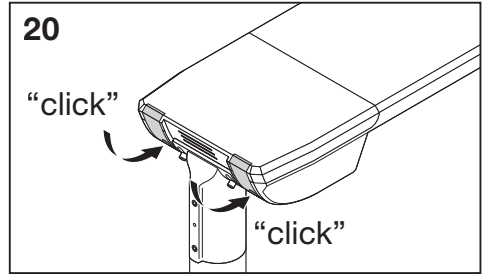

	EAN	K	IP	IK		R _a	⌄ (°C)	PF	
SL FLEX SM P 13W 727 RV25ST WAL	4058075552234	2700	66	08	25° x 145°	70	-30...50	> 0.9	4.4 kg
SL FLEX SM P 13W 730 RV25ST WAL	4058075552241	3000	66	08	25° x 145°	70	-30...50	> 0.9	4.4 kg
SL FLEX SM P 13W 740 RV25ST WAL	4058075552258	4000	66	08	25° x 145°	70	-30...50	> 0.9	4.4 kg
SL FLEX SM P 25W 727 RV25ST WAL	4058075552265	2700	66	08	25° x 145°	70	-30...50	> 0.9	4.5 kg
SL FLEX SM P 25W 730 RV25ST WAL	4058075552272	3000	66	08	25° x 145°	70	-30...50	> 0.9	4.5 kg
SL FLEX SM P 25W 740 RV25ST WAL	4058075552289	4000	66	08	25° x 145°	70	-30...50	> 0.9	4.5 kg
SL FLEX SM P 36W 727 RV25ST WAL	4058075552296	2700	66	08	25° x 145°	70	-30...50	> 0.9	4.5 kg
SL FLEX SM P 36W 730 RV25ST WAL	4058075552302	3000	66	08	25° x 145°	70	-30...50	> 0.9	4.5 kg
SL FLEX SM P 36W 740 RV25ST WAL	4058075552319	4000	66	08	25° x 145°	70	-30...50	> 0.9	4.5 kg
SL FLEX MD P 58W 727 RV25ST WAL	4058075552326	2700	66	08	25° x 145°	70	-30...50	> 0.9	5.1 kg
SL FLEX MD P 58W 730 RV25ST WAL	4058075552333	3000	66	08	25° x 145°	70	-30...50	> 0.9	5.1 kg
SL FLEX MD P 58W 740 RV25ST WAL	4058075552340	4000	66	08	25° x 145°	70	-30...50	> 0.9	5.1 kg
SL FLEX MD P 80W 727 RV25ST WAL	4058075552357	2700	66	08	25° x 145°	70	-30...50	> 0.9	5.6 kg
SL FLEX MD P 80W 727 RW35ST WAL	4058075552364	2700	66	08	35° x 135°	70	-30...50	> 0.9	5.6 kg
SL FLEX MD P 80W 730 RV25ST WAL	4058075552371	3000	66	08	25° x 145°	70	-30...50	> 0.9	5.6 kg
SL FLEX MD P 80W 730 RW35ST WAL	4058075552388	3000	66	08	35° x 135°	70	-30...50	> 0.9	5.6 kg
SL FLEX MD P 80W 740 RV25ST WAL	4058075552395	4000	66	08	25° x 145°	70	-30...50	> 0.9	5.6 kg
SL FLEX MD P 80W 740 RW35ST WAL	4058075552401	4000	66	08	35° x 135°	70	-30...50	> 0.9	5.6 kg
SL FLEX LA P 110W 727 RV25ST WAL	4058075552418	2700	66	08	25° x 145°	70	-30...50	> 0.9	7.7 kg
SL FLEX LA P 110W 727 RW35ST WAL	4058075552425	2700	66	08	35° x 135°	70	-30...50	> 0.9	7.7 kg
SL FLEX LA P 110W 730 RV25ST WAL	4058075552432	3000	66	08	25° x 145°	70	-30...50	> 0.9	7.7 kg
SL FLEX LA P 110W 730 RW35ST WAL	4058075552449	3000	66	08	35° x 135°	70	-30...50	> 0.9	7.7 kg
SL FLEX LA P 110W 740 RV25ST WAL	4058075552456	4000	66	08	25° x 145°	70	-30...50	> 0.9	7.7 kg
SL FLEX LA P 110W 740 RW35ST WAL	4058075552463	4000	66	08	35° x 135°	70	-30...50	> 0.9	7.7 kg
SL FLEX LA P 158W 727 RV25ST WAL	4058075552470	2700	66	08	25° x 145°	70	-30...50	> 0.9	7.7 kg
SL FLEX LA P 158W 727 RW35ST WAL	4058075552487	2700	66	08	35° x 135°	70	-30...50	> 0.9	7.7 kg
SL FLEX LA P 158W 730 RV25ST WAL	4058075552494	3000	66	08	25° x 145°	70	-30...50	> 0.9	7.7 kg
SL FLEX LA P 158W 730 RW35ST WAL	4058075552500	3000	66	08	35° x 135°	70	-30...50	> 0.9	7.7 kg
SL FLEX LA P 158W 740 RV25ST WAL	4058075552517	4000	66	08	25° x 145°	70	-30...50	> 0.9	7.7 kg
SL FLEX LA P 158W 740 RW35ST WAL	4058075552524	4000	66	08	35° x 135°	70	-30...50	> 0.9	7.7 kg