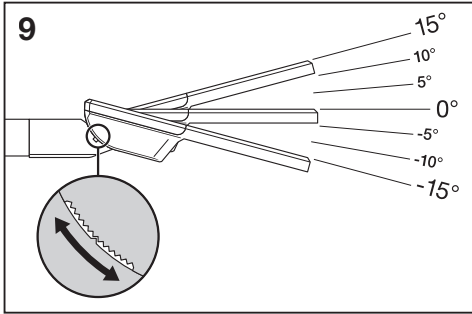

	EAN	K	IP	IK		R _a	⌄ (°C)	PF	
SL FLEX SM P 13W 727 RV25ST WAL	4058075552234	2700	66	08	25° x 145°	70	-30...50	> 0.9	4.4 kg
SL FLEX SM P 13W 730 RV25ST WAL	4058075552241	3000	66	08	25° x 145°	70	-30...50	> 0.9	4.4 kg
SL FLEX SM P 13W 740 RV25ST WAL	4058075552258	4000	66	08	25° x 145°	70	-30...50	> 0.9	4.4 kg
SL FLEX SM P 25W 727 RV25ST WAL	4058075552265	2700	66	08	25° x 145°	70	-30...50	> 0.9	4.5 kg
SL FLEX SM P 25W 730 RV25ST WAL	4058075552272	3000	66	08	25° x 145°	70	-30...50	> 0.9	4.5 kg
SL FLEX SM P 25W 740 RV25ST WAL	4058075552289	4000	66	08	25° x 145°	70	-30...50	> 0.9	4.5 kg
SL FLEX SM P 36W 727 RV25ST WAL	4058075552296	2700	66	08	25° x 145°	70	-30...50	> 0.9	4.5 kg
SL FLEX SM P 36W 730 RV25ST WAL	4058075552302	3000	66	08	25° x 145°	70	-30...50	> 0.9	4.5 kg
SL FLEX SM P 36W 740 RV25ST WAL	4058075552319	4000	66	08	25° x 145°	70	-30...50	> 0.9	4.5 kg
SL FLEX MD P 58W 727 RV25ST WAL	4058075552326	2700	66	08	25° x 145°	70	-30...50	> 0.9	5.1 kg
SL FLEX MD P 58W 730 RV25ST WAL	4058075552333	3000	66	08	25° x 145°	70	-30...50	> 0.9	5.1 kg
SL FLEX MD P 58W 740 RV25ST WAL	4058075552340	4000	66	08	25° x 145°	70	-30...50	> 0.9	5.1 kg
SL FLEX MD P 80W 727 RV25ST WAL	4058075552357	2700	66	08	25° x 145°	70	-30...50	> 0.9	5.6 kg
SL FLEX MD P 80W 727 RW35ST WAL	4058075552364	2700	66	08	35° x 135°	70	-30...50	> 0.9	5.6 kg
SL FLEX MD P 80W 730 RV25ST WAL	4058075552371	3000	66	08	25° x 145°	70	-30...50	> 0.9	5.6 kg
SL FLEX MD P 80W 730 RW35ST WAL	4058075552388	3000	66	08	35° x 135°	70	-30...50	> 0.9	5.6 kg
SL FLEX MD P 80W 740 RV25ST WAL	4058075552395	4000	66	08	25° x 145°	70	-30...50	> 0.9	5.6 kg
SL FLEX MD P 80W 740 RW35ST WAL	4058075552401	4000	66	08	35° x 135°	70	-30...50	> 0.9	5.6 kg
SL FLEX LA P 110W 727 RV25ST WAL	4058075552418	2700	66	08	25° x 145°	70	-30...50	> 0.9	7.7 kg
SL FLEX LA P 110W 727 RW35ST WAL	4058075552425	2700	66	08	35° x 135°	70	-30...50	> 0.9	7.7 kg
SL FLEX LA P 110W 730 RV25ST WAL	4058075552432	3000	66	08	25° x 145°	70	-30...50	> 0.9	7.7 kg
SL FLEX LA P 110W 730 RW35ST WAL	4058075552449	3000	66	08	35° x 135°	70	-30...50	> 0.9	7.7 kg
SL FLEX LA P 110W 740 RV25ST WAL	4058075552456	4000	66	08	25° x 145°	70	-30...50	> 0.9	7.7 kg
SL FLEX LA P 110W 740 RW35ST WAL	4058075552463	4000	66	08	35° x 135°	70	-30...50	> 0.9	7.7 kg
SL FLEX LA P 158W 727 RV25ST WAL	4058075552470	2700	66	08	25° x 145°	70	-30...50	> 0.9	7.7 kg
SL FLEX LA P 158W 727 RW35ST WAL	4058075552487	2700	66	08	35° x 135°	70	-30...50	> 0.9	7.7 kg
SL FLEX LA P 158W 730 RV25ST WAL	4058075552494	3000	66	08	25° x 145°	70	-30...50	> 0.9	7.7 kg
SL FLEX LA P 158W 730 RW35ST WAL	4058075552500	3000	66	08	35° x 135°	70	-30...50	> 0.9	7.7 kg
SL FLEX LA P 158W 740 RV25ST WAL	4058075552517	4000	66	08	25° x 145°	70	-30...50	> 0.9	7.7 kg
SL FLEX LA P 158W 740 RW35ST WAL	4058075552524	4000	66	08	35° x 135°	70	-30...50	> 0.9	7.7 kg