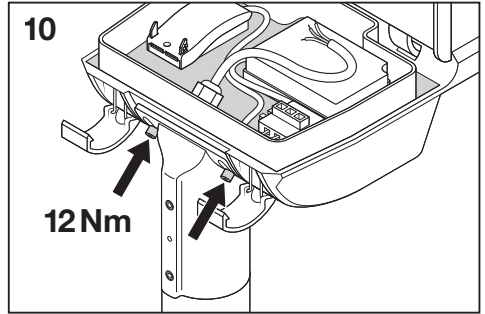

	EAN	K	IP	IK		R _a	⌄ (°C)	PF	
SL FLEX SM P 13W 727 RV25ST WAL	4058075552234	2700	66	08	25° x 145°	70	-30...50	> 0.9	4.4 kg
SL FLEX SM P 13W 730 RV25ST WAL	4058075552241	3000	66	08	25° x 145°	70	-30...50	> 0.9	4.4 kg
SL FLEX SM P 13W 740 RV25ST WAL	4058075552258	4000	66	08	25° x 145°	70	-30...50	> 0.9	4.4 kg
SL FLEX SM P 25W 727 RV25ST WAL	4058075552265	2700	66	08	25° x 145°	70	-30...50	> 0.9	4.5 kg
SL FLEX SM P 25W 730 RV25ST WAL	4058075552272	3000	66	08	25° x 145°	70	-30...50	> 0.9	4.5 kg
SL FLEX SM P 25W 740 RV25ST WAL	4058075552289	4000	66	08	25° x 145°	70	-30...50	> 0.9	4.5 kg
SL FLEX SM P 36W 727 RV25ST WAL	4058075552296	2700	66	08	25° x 145°	70	-30...50	> 0.9	4.5 kg
SL FLEX SM P 36W 730 RV25ST WAL	4058075552302	3000	66	08	25° x 145°	70	-30...50	> 0.9	4.5 kg
SL FLEX SM P 36W 740 RV25ST WAL	4058075552319	4000	66	08	25° x 145°	70	-30...50	> 0.9	4.5 kg
SL FLEX MD P 58W 727 RV25ST WAL	4058075552326	2700	66	08	25° x 145°	70	-30...50	> 0.9	5.1 kg
SL FLEX MD P 58W 730 RV25ST WAL	4058075552333	3000	66	08	25° x 145°	70	-30...50	> 0.9	5.1 kg
SL FLEX MD P 58W 740 RV25ST WAL	4058075552340	4000	66	08	25° x 145°	70	-30...50	> 0.9	5.1 kg
SL FLEX MD P 80W 727 RV25ST WAL	4058075552357	2700	66	08	25° x 145°	70	-30...50	> 0.9	5.6 kg
SL FLEX MD P 80W 727 RW35ST WAL	4058075552364	2700	66	08	35° x 135°	70	-30...50	> 0.9	5.6 kg
SL FLEX MD P 80W 730 RV25ST WAL	4058075552371	3000	66	08	25° x 145°	70	-30...50	> 0.9	5.6 kg
SL FLEX MD P 80W 730 RW35ST WAL	4058075552388	3000	66	08	35° x 135°	70	-30...50	> 0.9	5.6 kg
SL FLEX MD P 80W 740 RV25ST WAL	4058075552395	4000	66	08	25° x 145°	70	-30...50	> 0.9	5.6 kg
SL FLEX MD P 80W 740 RW35ST WAL	4058075552401	4000	66	08	35° x 135°	70	-30...50	> 0.9	5.6 kg
SL FLEX LA P 110W 727 RV25ST WAL	4058075552418	2700	66	08	25° x 145°	70	-30...50	> 0.9	7.7 kg
SL FLEX LA P 110W 727 RW35ST WAL	4058075552425	2700	66	08	35° x 135°	70	-30...50	> 0.9	7.7 kg
SL FLEX LA P 110W 730 RV25ST WAL	4058075552432	3000	66	08	25° x 145°	70	-30...50	> 0.9	7.7 kg
SL FLEX LA P 110W 730 RW35ST WAL	4058075552449	3000	66	08	35° x 135°	70	-30...50	> 0.9	7.7 kg
SL FLEX LA P 110W 740 RV25ST WAL	4058075552456	4000	66	08	25° x 145°	70	-30...50	> 0.9	7.7 kg
SL FLEX LA P 110W 740 RW35ST WAL	4058075552463	4000	66	08	35° x 135°	70	-30...50	> 0.9	7.7 kg
SL FLEX LA P 158W 727 RV25ST WAL	4058075552470	2700	66	08	25° x 145°	70	-30...50	> 0.9	7.7 kg
SL FLEX LA P 158W 727 RW35ST WAL	4058075552487	2700	66	08	35° x 135°	70	-30...50	> 0.9	7.7 kg
SL FLEX LA P 158W 730 RV25ST WAL	4058075552494	3000	66	08	25° x 145°	70	-30...50	> 0.9	7.7 kg
SL FLEX LA P 158W 730 RW35ST WAL	4058075552500	3000	66	08	35° x 135°	70	-30...50	> 0.9	7.7 kg
SL FLEX LA P 158W 740 RV25ST WAL	4058075552517	4000	66	08	25° x 145°	70	-30...50	> 0.9	7.7 kg
SL FLEX LA P 158W 740 RW35ST WAL	4058075552524	4000	66	08	35° x 135°	70	-30...50	> 0.9	7.7 kg