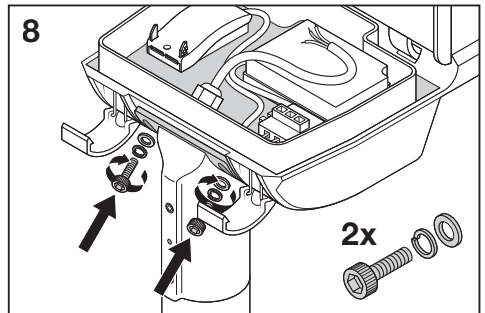

	EAN	K	IP	IK		R _a	⌄ (°C)	PF	
SL FLEX SM P 13W 727 RV25ST WAL	4058075552234	2700	66	08	25° x 145°	70	-30...50	> 0.9	4.4 kg
SL FLEX SM P 13W 730 RV25ST WAL	4058075552241	3000	66	08	25° x 145°	70	-30...50	> 0.9	4.4 kg
SL FLEX SM P 13W 740 RV25ST WAL	4058075552258	4000	66	08	25° x 145°	70	-30...50	> 0.9	4.4 kg
SL FLEX SM P 25W 727 RV25ST WAL	4058075552265	2700	66	08	25° x 145°	70	-30...50	> 0.9	4.5 kg
SL FLEX SM P 25W 730 RV25ST WAL	4058075552272	3000	66	08	25° x 145°	70	-30...50	> 0.9	4.5 kg
SL FLEX SM P 25W 740 RV25ST WAL	4058075552289	4000	66	08	25° x 145°	70	-30...50	> 0.9	4.5 kg
SL FLEX SM P 36W 727 RV25ST WAL	4058075552296	2700	66	08	25° x 145°	70	-30...50	> 0.9	4.5 kg
SL FLEX SM P 36W 730 RV25ST WAL	4058075552302	3000	66	08	25° x 145°	70	-30...50	> 0.9	4.5 kg
SL FLEX SM P 36W 740 RV25ST WAL	4058075552319	4000	66	08	25° x 145°	70	-30...50	> 0.9	4.5 kg
SL FLEX MD P 58W 727 RV25ST WAL	4058075552326	2700	66	08	25° x 145°	70	-30...50	> 0.9	5.1 kg
SL FLEX MD P 58W 730 RV25ST WAL	4058075552333	3000	66	08	25° x 145°	70	-30...50	> 0.9	5.1 kg
SL FLEX MD P 58W 740 RV25ST WAL	4058075552340	4000	66	08	25° x 145°	70	-30...50	> 0.9	5.1 kg
SL FLEX MD P 80W 727 RV25ST WAL	4058075552357	2700	66	08	25° x 145°	70	-30...50	> 0.9	5.6 kg
SL FLEX MD P 80W 727 RW35ST WAL	4058075552364	2700	66	08	35° x 135°	70	-30...50	> 0.9	5.6 kg
SL FLEX MD P 80W 730 RV25ST WAL	4058075552371	3000	66	08	25° x 145°	70	-30...50	> 0.9	5.6 kg
SL FLEX MD P 80W 730 RW35ST WAL	4058075552388	3000	66	08	35° x 135°	70	-30...50	> 0.9	5.6 kg
SL FLEX MD P 80W 740 RV25ST WAL	4058075552395	4000	66	08	25° x 145°	70	-30...50	> 0.9	5.6 kg
SL FLEX MD P 80W 740 RW35ST WAL	4058075552401	4000	66	08	35° x 135°	70	-30...50	> 0.9	5.6 kg
SL FLEX LA P 110W 727 RV25ST WAL	4058075552418	2700	66	08	25° x 145°	70	-30...50	> 0.9	7.7 kg
SL FLEX LA P 110W 727 RW35ST WAL	4058075552425	2700	66	08	35° x 135°	70	-30...50	> 0.9	7.7 kg
SL FLEX LA P 110W 730 RV25ST WAL	4058075552432	3000	66	08	25° x 145°	70	-30...50	> 0.9	7.7 kg
SL FLEX LA P 110W 730 RW35ST WAL	4058075552449	3000	66	08	35° x 135°	70	-30...50	> 0.9	7.7 kg
SL FLEX LA P 110W 740 RV25ST WAL	4058075552456	4000	66	08	25° x 145°	70	-30...50	> 0.9	7.7 kg
SL FLEX LA P 110W 740 RW35ST WAL	4058075552463	4000	66	08	35° x 135°	70	-30...50	> 0.9	7.7 kg
SL FLEX LA P 158W 727 RV25ST WAL	4058075552470	2700	66	08	25° x 145°	70	-30...50	> 0.9	7.7 kg
SL FLEX LA P 158W 727 RW35ST WAL	4058075552487	2700	66	08	35° x 135°	70	-30...50	> 0.9	7.7 kg
SL FLEX LA P 158W 730 RV25ST WAL	4058075552494	3000	66	08	25° x 145°	70	-30...50	> 0.9	7.7 kg
SL FLEX LA P 158W 730 RW35ST WAL	4058075552500	3000	66	08	35° x 135°	70	-30...50	> 0.9	7.7 kg
SL FLEX LA P 158W 740 RV25ST WAL	4058075552517	4000	66	08	25° x 145°	70	-30...50	> 0.9	7.7 kg
SL FLEX LA P 158W 740 RW35ST WAL	4058075552524	4000	66	08	35° x 135°	70	-30...50	> 0.9	7.7 kg