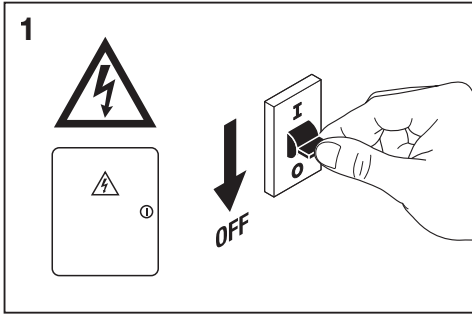

	EAN	K	IP	IK		R _a	⌄ (°C)	PF	
SL FLEX SM P 13W 727 RV25ST WAL	4058075552234	2700	66	08	25° x 145°	70	-30...50	> 0.9	4.4 kg
SL FLEX SM P 13W 730 RV25ST WAL	4058075552241	3000	66	08	25° x 145°	70	-30...50	> 0.9	4.4 kg
SL FLEX SM P 13W 740 RV25ST WAL	4058075552258	4000	66	08	25° x 145°	70	-30...50	> 0.9	4.4 kg
SL FLEX SM P 25W 727 RV25ST WAL	4058075552265	2700	66	08	25° x 145°	70	-30...50	> 0.9	4.5 kg
SL FLEX SM P 25W 730 RV25ST WAL	4058075552272	3000	66	08	25° x 145°	70	-30...50	> 0.9	4.5 kg
SL FLEX SM P 25W 740 RV25ST WAL	4058075552289	4000	66	08	25° x 145°	70	-30...50	> 0.9	4.5 kg
SL FLEX SM P 36W 727 RV25ST WAL	4058075552296	2700	66	08	25° x 145°	70	-30...50	> 0.9	4.5 kg
SL FLEX SM P 36W 730 RV25ST WAL	4058075552302	3000	66	08	25° x 145°	70	-30...50	> 0.9	4.5 kg
SL FLEX SM P 36W 740 RV25ST WAL	4058075552319	4000	66	08	25° x 145°	70	-30...50	> 0.9	4.5 kg
SL FLEX MD P 58W 727 RV25ST WAL	4058075552326	2700	66	08	25° x 145°	70	-30...50	> 0.9	5.1 kg
SL FLEX MD P 58W 730 RV25ST WAL	4058075552333	3000	66	08	25° x 145°	70	-30...50	> 0.9	5.1 kg
SL FLEX MD P 58W 740 RV25ST WAL	4058075552340	4000	66	08	25° x 145°	70	-30...50	> 0.9	5.1 kg
SL FLEX MD P 80W 727 RV25ST WAL	4058075552357	2700	66	08	25° x 145°	70	-30...50	> 0.9	5.6 kg
SL FLEX MD P 80W 727 RW35ST WAL	4058075552364	2700	66	08	35° x 135°	70	-30...50	> 0.9	5.6 kg
SL FLEX MD P 80W 730 RV25ST WAL	4058075552371	3000	66	08	25° x 145°	70	-30...50	> 0.9	5.6 kg
SL FLEX MD P 80W 730 RW35ST WAL	4058075552388	3000	66	08	35° x 135°	70	-30...50	> 0.9	5.6 kg
SL FLEX MD P 80W 740 RV25ST WAL	4058075552395	4000	66	08	25° x 145°	70	-30...50	> 0.9	5.6 kg
SL FLEX MD P 80W 740 RW35ST WAL	4058075552401	4000	66	08	35° x 135°	70	-30...50	> 0.9	5.6 kg
SL FLEX LA P 110W 727 RV25ST WAL	4058075552418	2700	66	08	25° x 145°	70	-30...50	> 0.9	7.7 kg
SL FLEX LA P 110W 727 RW35ST WAL	4058075552425	2700	66	08	35° x 135°	70	-30...50	> 0.9	7.7 kg
SL FLEX LA P 110W 730 RV25ST WAL	4058075552432	3000	66	08	25° x 145°	70	-30...50	> 0.9	7.7 kg
SL FLEX LA P 110W 730 RW35ST WAL	4058075552449	3000	66	08	35° x 135°	70	-30...50	> 0.9	7.7 kg
SL FLEX LA P 110W 740 RV25ST WAL	4058075552456	4000	66	08	25° x 145°	70	-30...50	> 0.9	7.7 kg
SL FLEX LA P 110W 740 RW35ST WAL	4058075552463	4000	66	08	35° x 135°	70	-30...50	> 0.9	7.7 kg
SL FLEX LA P 158W 727 RV25ST WAL	4058075552470	2700	66	08	25° x 145°	70	-30...50	> 0.9	7.7 kg
SL FLEX LA P 158W 727 RW35ST WAL	4058075552487	2700	66	08	35° x 135°	70	-30...50	> 0.9	7.7 kg
SL FLEX LA P 158W 730 RV25ST WAL	4058075552494	3000	66	08	25° x 145°	70	-30...50	> 0.9	7.7 kg
SL FLEX LA P 158W 730 RW35ST WAL	4058075552500	3000	66	08	35° x 135°	70	-30...50	> 0.9	7.7 kg
SL FLEX LA P 158W 740 RV25ST WAL	4058075552517	4000	66	08	25° x 145°	70	-30...50	> 0.9	7.7 kg
SL FLEX LA P 158W 740 RW35ST WAL	4058075552524	4000	66	08	35° x 135°	70	-30...50	> 0.9	7.7 kg