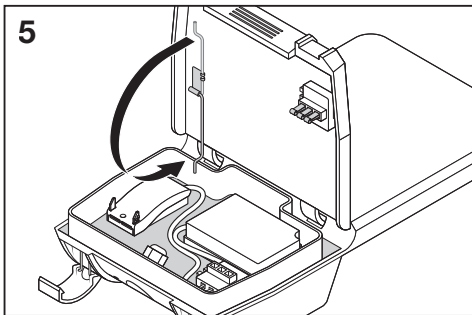

	EAN	K	IP	IK		R _a	⌄ (°C)	PF	
SL FLEX SM P 13W 727 RV25ST WAL	4058075552234	2700	66	08	25° x 145°	70	-30...50	> 0.9	4.4 kg
SL FLEX SM P 13W 730 RV25ST WAL	4058075552241	3000	66	08	25° x 145°	70	-30...50	> 0.9	4.4 kg
SL FLEX SM P 13W 740 RV25ST WAL	4058075552258	4000	66	08	25° x 145°	70	-30...50	> 0.9	4.4 kg
SL FLEX SM P 25W 727 RV25ST WAL	4058075552265	2700	66	08	25° x 145°	70	-30...50	> 0.9	4.5 kg
SL FLEX SM P 25W 730 RV25ST WAL	4058075552272	3000	66	08	25° x 145°	70	-30...50	> 0.9	4.5 kg
SL FLEX SM P 25W 740 RV25ST WAL	4058075552289	4000	66	08	25° x 145°	70	-30...50	> 0.9	4.5 kg
SL FLEX SM P 36W 727 RV25ST WAL	4058075552296	2700	66	08	25° x 145°	70	-30...50	> 0.9	4.5 kg
SL FLEX SM P 36W 730 RV25ST WAL	4058075552302	3000	66	08	25° x 145°	70	-30...50	> 0.9	4.5 kg
SL FLEX SM P 36W 740 RV25ST WAL	4058075552319	4000	66	08	25° x 145°	70	-30...50	> 0.9	4.5 kg
SL FLEX MD P 58W 727 RV25ST WAL	4058075552326	2700	66	08	25° x 145°	70	-30...50	> 0.9	5.1 kg
SL FLEX MD P 58W 730 RV25ST WAL	4058075552333	3000	66	08	25° x 145°	70	-30...50	> 0.9	5.1 kg
SL FLEX MD P 58W 740 RV25ST WAL	4058075552340	4000	66	08	25° x 145°	70	-30...50	> 0.9	5.1 kg
SL FLEX MD P 80W 727 RV25ST WAL	4058075552357	2700	66	08	25° x 145°	70	-30...50	> 0.9	5.6 kg
SL FLEX MD P 80W 727 RW35ST WAL	4058075552364	2700	66	08	35° x 135°	70	-30...50	> 0.9	5.6 kg
SL FLEX MD P 80W 730 RV25ST WAL	4058075552371	3000	66	08	25° x 145°	70	-30...50	> 0.9	5.6 kg
SL FLEX MD P 80W 730 RW35ST WAL	4058075552388	3000	66	08	35° x 135°	70	-30...50	> 0.9	5.6 kg
SL FLEX MD P 80W 740 RV25ST WAL	4058075552395	4000	66	08	25° x 145°	70	-30...50	> 0.9	5.6 kg
SL FLEX MD P 80W 740 RW35ST WAL	4058075552401	4000	66	08	35° x 135°	70	-30...50	> 0.9	5.6 kg
SL FLEX LA P 110W 727 RV25ST WAL	4058075552418	2700	66	08	25° x 145°	70	-30...50	> 0.9	7.7 kg
SL FLEX LA P 110W 727 RW35ST WAL	4058075552425	2700	66	08	35° x 135°	70	-30...50	> 0.9	7.7 kg
SL FLEX LA P 110W 730 RV25ST WAL	4058075552432	3000	66	08	25° x 145°	70	-30...50	> 0.9	7.7 kg
SL FLEX LA P 110W 730 RW35ST WAL	4058075552449	3000	66	08	35° x 135°	70	-30...50	> 0.9	7.7 kg
SL FLEX LA P 110W 740 RV25ST WAL	4058075552456	4000	66	08	25° x 145°	70	-30...50	> 0.9	7.7 kg
SL FLEX LA P 110W 740 RW35ST WAL	4058075552463	4000	66	08	35° x 135°	70	-30...50	> 0.9	7.7 kg
SL FLEX LA P 158W 727 RV25ST WAL	4058075552470	2700	66	08	25° x 145°	70	-30...50	> 0.9	7.7 kg
SL FLEX LA P 158W 727 RW35ST WAL	4058075552487	2700	66	08	35° x 135°	70	-30...50	> 0.9	7.7 kg
SL FLEX LA P 158W 730 RV25ST WAL	4058075552494	3000	66	08	25° x 145°	70	-30...50	> 0.9	7.7 kg
SL FLEX LA P 158W 730 RW35ST WAL	4058075552500	3000	66	08	35° x 135°	70	-30...50	> 0.9	7.7 kg
SL FLEX LA P 158W 740 RV25ST WAL	4058075552517	4000	66	08	25° x 145°	70	-30...50	> 0.9	7.7 kg
SL FLEX LA P 158W 740 RW35ST WAL	4058075552524	4000	66	08	35° x 135°	70	-30...50	> 0.9	7.7 kg