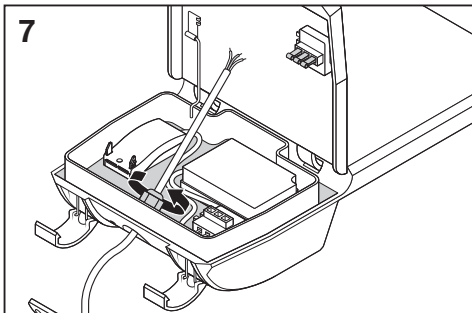

	EAN	K	IP	IK		R _a	⌄ (°C)	PF	
SL FLEX SM P 13W 727 RV25ST WAL	4058075552234	2700	66	08	25° x 145°	70	-30...50	> 0.9	4.4 kg
SL FLEX SM P 13W 730 RV25ST WAL	4058075552241	3000	66	08	25° x 145°	70	-30...50	> 0.9	4.4 kg
SL FLEX SM P 13W 740 RV25ST WAL	4058075552258	4000	66	08	25° x 145°	70	-30...50	> 0.9	4.4 kg
SL FLEX SM P 25W 727 RV25ST WAL	4058075552265	2700	66	08	25° x 145°	70	-30...50	> 0.9	4.5 kg
SL FLEX SM P 25W 730 RV25ST WAL	4058075552272	3000	66	08	25° x 145°	70	-30...50	> 0.9	4.5 kg
SL FLEX SM P 25W 740 RV25ST WAL	4058075552289	4000	66	08	25° x 145°	70	-30...50	> 0.9	4.5 kg
SL FLEX SM P 36W 727 RV25ST WAL	4058075552296	2700	66	08	25° x 145°	70	-30...50	> 0.9	4.5 kg
SL FLEX SM P 36W 730 RV25ST WAL	4058075552302	3000	66	08	25° x 145°	70	-30...50	> 0.9	4.5 kg
SL FLEX SM P 36W 740 RV25ST WAL	4058075552319	4000	66	08	25° x 145°	70	-30...50	> 0.9	4.5 kg
SL FLEX MD P 58W 727 RV25ST WAL	4058075552326	2700	66	08	25° x 145°	70	-30...50	> 0.9	5.1 kg
SL FLEX MD P 58W 730 RV25ST WAL	4058075552333	3000	66	08	25° x 145°	70	-30...50	> 0.9	5.1 kg
SL FLEX MD P 58W 740 RV25ST WAL	4058075552340	4000	66	08	25° x 145°	70	-30...50	> 0.9	5.1 kg
SL FLEX MD P 80W 727 RV25ST WAL	4058075552357	2700	66	08	25° x 145°	70	-30...50	> 0.9	5.6 kg
SL FLEX MD P 80W 727 RW35ST WAL	4058075552364	2700	66	08	35° x 135°	70	-30...50	> 0.9	5.6 kg
SL FLEX MD P 80W 730 RV25ST WAL	4058075552371	3000	66	08	25° x 145°	70	-30...50	> 0.9	5.6 kg
SL FLEX MD P 80W 730 RW35ST WAL	4058075552388	3000	66	08	35° x 135°	70	-30...50	> 0.9	5.6 kg
SL FLEX MD P 80W 740 RV25ST WAL	4058075552395	4000	66	08	25° x 145°	70	-30...50	> 0.9	5.6 kg
SL FLEX MD P 80W 740 RW35ST WAL	4058075552401	4000	66	08	35° x 135°	70	-30...50	> 0.9	5.6 kg
SL FLEX LA P 110W 727 RV25ST WAL	4058075552418	2700	66	08	25° x 145°	70	-30...50	> 0.9	7.7 kg
SL FLEX LA P 110W 727 RW35ST WAL	4058075552425	2700	66	08	35° x 135°	70	-30...50	> 0.9	7.7 kg
SL FLEX LA P 110W 730 RV25ST WAL	4058075552432	3000	66	08	25° x 145°	70	-30...50	> 0.9	7.7 kg
SL FLEX LA P 110W 730 RW35ST WAL	4058075552449	3000	66	08	35° x 135°	70	-30...50	> 0.9	7.7 kg
SL FLEX LA P 110W 740 RV25ST WAL	4058075552456	4000	66	08	25° x 145°	70	-30...50	> 0.9	7.7 kg
SL FLEX LA P 110W 740 RW35ST WAL	4058075552463	4000	66	08	35° x 135°	70	-30...50	> 0.9	7.7 kg
SL FLEX LA P 158W 727 RV25ST WAL	4058075552470	2700	66	08	25° x 145°	70	-30...50	> 0.9	7.7 kg
SL FLEX LA P 158W 727 RW35ST WAL	4058075552487	2700	66	08	35° x 135°	70	-30...50	> 0.9	7.7 kg
SL FLEX LA P 158W 730 RV25ST WAL	4058075552494	3000	66	08	25° x 145°	70	-30...50	> 0.9	7.7 kg
SL FLEX LA P 158W 730 RW35ST WAL	4058075552500	3000	66	08	35° x 135°	70	-30...50	> 0.9	7.7 kg
SL FLEX LA P 158W 740 RV25ST WAL	4058075552517	4000	66	08	25° x 145°	70	-30...50	> 0.9	7.7 kg
SL FLEX LA P 158W 740 RW35ST WAL	4058075552524	4000	66	08	35° x 135°	70	-30...50	> 0.9	7.7 kg