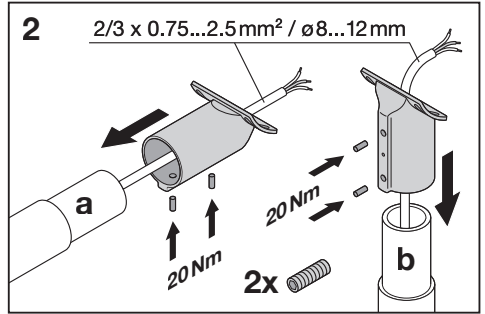

	EAN	K	IP	IK		R _a	⌄ (°C)	PF	
SL FLEX SM P 13W 727 RV25ST WAL	4058075552234	2700	66	08	25° x 145°	70	-30...50	> 0.9	4.4 kg
SL FLEX SM P 13W 730 RV25ST WAL	4058075552241	3000	66	08	25° x 145°	70	-30...50	> 0.9	4.4 kg
SL FLEX SM P 13W 740 RV25ST WAL	4058075552258	4000	66	08	25° x 145°	70	-30...50	> 0.9	4.4 kg
SL FLEX SM P 25W 727 RV25ST WAL	4058075552265	2700	66	08	25° x 145°	70	-30...50	> 0.9	4.5 kg
SL FLEX SM P 25W 730 RV25ST WAL	4058075552272	3000	66	08	25° x 145°	70	-30...50	> 0.9	4.5 kg
SL FLEX SM P 25W 740 RV25ST WAL	4058075552289	4000	66	08	25° x 145°	70	-30...50	> 0.9	4.5 kg
SL FLEX SM P 36W 727 RV25ST WAL	4058075552296	2700	66	08	25° x 145°	70	-30...50	> 0.9	4.5 kg
SL FLEX SM P 36W 730 RV25ST WAL	4058075552302	3000	66	08	25° x 145°	70	-30...50	> 0.9	4.5 kg
SL FLEX SM P 36W 740 RV25ST WAL	4058075552319	4000	66	08	25° x 145°	70	-30...50	> 0.9	4.5 kg
SL FLEX MD P 58W 727 RV25ST WAL	4058075552326	2700	66	08	25° x 145°	70	-30...50	> 0.9	5.1 kg
SL FLEX MD P 58W 730 RV25ST WAL	4058075552333	3000	66	08	25° x 145°	70	-30...50	> 0.9	5.1 kg
SL FLEX MD P 58W 740 RV25ST WAL	4058075552340	4000	66	08	25° x 145°	70	-30...50	> 0.9	5.1 kg
SL FLEX MD P 80W 727 RV25ST WAL	4058075552357	2700	66	08	25° x 145°	70	-30...50	> 0.9	5.6 kg
SL FLEX MD P 80W 727 RW35ST WAL	4058075552364	2700	66	08	35° x 135°	70	-30...50	> 0.9	5.6 kg
SL FLEX MD P 80W 730 RV25ST WAL	4058075552371	3000	66	08	25° x 145°	70	-30...50	> 0.9	5.6 kg
SL FLEX MD P 80W 730 RW35ST WAL	4058075552388	3000	66	08	35° x 135°	70	-30...50	> 0.9	5.6 kg
SL FLEX MD P 80W 740 RV25ST WAL	4058075552395	4000	66	08	25° x 145°	70	-30...50	> 0.9	5.6 kg
SL FLEX MD P 80W 740 RW35ST WAL	4058075552401	4000	66	08	35° x 135°	70	-30...50	> 0.9	5.6 kg
SL FLEX LA P 110W 727 RV25ST WAL	4058075552418	2700	66	08	25° x 145°	70	-30...50	> 0.9	7.7 kg
SL FLEX LA P 110W 727 RW35ST WAL	4058075552425	2700	66	08	35° x 135°	70	-30...50	> 0.9	7.7 kg
SL FLEX LA P 110W 730 RV25ST WAL	4058075552432	3000	66	08	25° x 145°	70	-30...50	> 0.9	7.7 kg
SL FLEX LA P 110W 730 RW35ST WAL	4058075552449	3000	66	08	35° x 135°	70	-30...50	> 0.9	7.7 kg
SL FLEX LA P 110W 740 RV25ST WAL	4058075552456	4000	66	08	25° x 145°	70	-30...50	> 0.9	7.7 kg
SL FLEX LA P 110W 740 RW35ST WAL	4058075552463	4000	66	08	35° x 135°	70	-30...50	> 0.9	7.7 kg
SL FLEX LA P 158W 727 RV25ST WAL	4058075552470	2700	66	08	25° x 145°	70	-30...50	> 0.9	7.7 kg
SL FLEX LA P 158W 727 RW35ST WAL	4058075552487	2700	66	08	35° x 135°	70	-30...50	> 0.9	7.7 kg
SL FLEX LA P 158W 730 RV25ST WAL	4058075552494	3000	66	08	25° x 145°	70	-30...50	> 0.9	7.7 kg
SL FLEX LA P 158W 730 RW35ST WAL	4058075552500	3000	66	08	35° x 135°	70	-30...50	> 0.9	7.7 kg
SL FLEX LA P 158W 740 RV25ST WAL	4058075552517	4000	66	08	25° x 145°	70	-30...50	> 0.9	7.7 kg
SL FLEX LA P 158W 740 RW35ST WAL	4058075552524	4000	66	08	35° x 135°	70	-30...50	> 0.9	7.7 kg