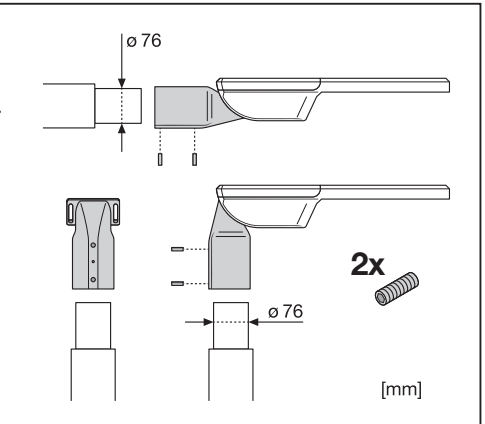

	EAN	K	IP	IK		R _a	⌄ (°C)	PF	
SL FLEX SM P 13W 727 RV25ST WAL	4058075552234	2700	66	08	25° x 145°	70	-30...50	> 0.9	4.4 kg
SL FLEX SM P 13W 730 RV25ST WAL	4058075552241	3000	66	08	25° x 145°	70	-30...50	> 0.9	4.4 kg
SL FLEX SM P 13W 740 RV25ST WAL	4058075552258	4000	66	08	25° x 145°	70	-30...50	> 0.9	4.4 kg
SL FLEX SM P 25W 727 RV25ST WAL	4058075552265	2700	66	08	25° x 145°	70	-30...50	> 0.9	4.5 kg
SL FLEX SM P 25W 730 RV25ST WAL	4058075552272	3000	66	08	25° x 145°	70	-30...50	> 0.9	4.5 kg
SL FLEX SM P 25W 740 RV25ST WAL	4058075552289	4000	66	08	25° x 145°	70	-30...50	> 0.9	4.5 kg
SL FLEX SM P 36W 727 RV25ST WAL	4058075552296	2700	66	08	25° x 145°	70	-30...50	> 0.9	4.5 kg
SL FLEX SM P 36W 730 RV25ST WAL	4058075552302	3000	66	08	25° x 145°	70	-30...50	> 0.9	4.5 kg
SL FLEX SM P 36W 740 RV25ST WAL	4058075552319	4000	66	08	25° x 145°	70	-30...50	> 0.9	4.5 kg
SL FLEX MD P 58W 727 RV25ST WAL	4058075552326	2700	66	08	25° x 145°	70	-30...50	> 0.9	5.1 kg
SL FLEX MD P 58W 730 RV25ST WAL	4058075552333	3000	66	08	25° x 145°	70	-30...50	> 0.9	5.1 kg
SL FLEX MD P 58W 740 RV25ST WAL	4058075552340	4000	66	08	25° x 145°	70	-30...50	> 0.9	5.1 kg
SL FLEX MD P 80W 727 RV25ST WAL	4058075552357	2700	66	08	25° x 145°	70	-30...50	> 0.9	5.6 kg
SL FLEX MD P 80W 727 RW35ST WAL	4058075552364	2700	66	08	35° x 135°	70	-30...50	> 0.9	5.6 kg
SL FLEX MD P 80W 730 RV25ST WAL	4058075552371	3000	66	08	25° x 145°	70	-30...50	> 0.9	5.6 kg
SL FLEX MD P 80W 730 RW35ST WAL	4058075552388	3000	66	08	35° x 135°	70	-30...50	> 0.9	5.6 kg
SL FLEX MD P 80W 740 RV25ST WAL	4058075552395	4000	66	08	25° x 145°	70	-30...50	> 0.9	5.6 kg
SL FLEX MD P 80W 740 RW35ST WAL	4058075552401	4000	66	08	35° x 135°	70	-30...50	> 0.9	5.6 kg
SL FLEX LA P 110W 727 RV25ST WAL	4058075552418	2700	66	08	25° x 145°	70	-30...50	> 0.9	7.7 kg
SL FLEX LA P 110W 727 RW35ST WAL	4058075552425	2700	66	08	35° x 135°	70	-30...50	> 0.9	7.7 kg
SL FLEX LA P 110W 730 RV25ST WAL	4058075552432	3000	66	08	25° x 145°	70	-30...50	> 0.9	7.7 kg
SL FLEX LA P 110W 730 RW35ST WAL	4058075552449	3000	66	08	35° x 135°	70	-30...50	> 0.9	7.7 kg
SL FLEX LA P 110W 740 RV25ST WAL	4058075552456	4000	66	08	25° x 145°	70	-30...50	> 0.9	7.7 kg
SL FLEX LA P 110W 740 RW35ST WAL	4058075552463	4000	66	08	35° x 135°	70	-30...50	> 0.9	7.7 kg
SL FLEX LA P 158W 727 RV25ST WAL	4058075552470	2700	66	08	25° x 145°	70	-30...50	> 0.9	7.7 kg
SL FLEX LA P 158W 727 RW35ST WAL	4058075552487	2700	66	08	35° x 135°	70	-30...50	> 0.9	7.7 kg
SL FLEX LA P 158W 730 RV25ST WAL	4058075552494	3000	66	08	25° x 145°	70	-30...50	> 0.9	7.7 kg
SL FLEX LA P 158W 730 RW35ST WAL	4058075552500	3000	66	08	35° x 135°	70	-30...50	> 0.9	7.7 kg
SL FLEX LA P 158W 740 RV25ST WAL	4058075552517	4000	66	08	25° x 145°	70	-30...50	> 0.9	7.7 kg
SL FLEX LA P 158W 740 RW35ST WAL	4058075552524	4000	66	08	35° x 135°	70	-30...50	> 0.9	7.7 kg