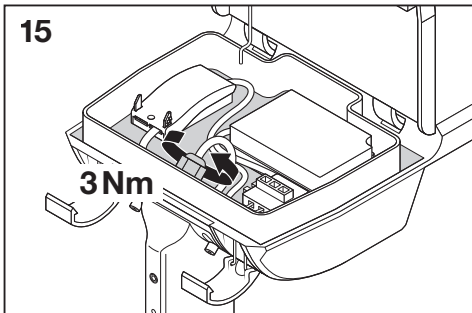

	EAN	K	IP	IK		R _a	⌄ (°C)	PF	
SL FLEX SM P 13W 727 RV25ST WAL	4058075552234	2700	66	08	25° x 145°	70	-30...50	> 0.9	4.4 kg
SL FLEX SM P 13W 730 RV25ST WAL	4058075552241	3000	66	08	25° x 145°	70	-30...50	> 0.9	4.4 kg
SL FLEX SM P 13W 740 RV25ST WAL	4058075552258	4000	66	08	25° x 145°	70	-30...50	> 0.9	4.4 kg
SL FLEX SM P 25W 727 RV25ST WAL	4058075552265	2700	66	08	25° x 145°	70	-30...50	> 0.9	4.5 kg
SL FLEX SM P 25W 730 RV25ST WAL	4058075552272	3000	66	08	25° x 145°	70	-30...50	> 0.9	4.5 kg
SL FLEX SM P 25W 740 RV25ST WAL	4058075552289	4000	66	08	25° x 145°	70	-30...50	> 0.9	4.5 kg
SL FLEX SM P 36W 727 RV25ST WAL	4058075552296	2700	66	08	25° x 145°	70	-30...50	> 0.9	4.5 kg
SL FLEX SM P 36W 730 RV25ST WAL	4058075552302	3000	66	08	25° x 145°	70	-30...50	> 0.9	4.5 kg
SL FLEX SM P 36W 740 RV25ST WAL	4058075552319	4000	66	08	25° x 145°	70	-30...50	> 0.9	4.5 kg
SL FLEX MD P 58W 727 RV25ST WAL	4058075552326	2700	66	08	25° x 145°	70	-30...50	> 0.9	5.1 kg
SL FLEX MD P 58W 730 RV25ST WAL	4058075552333	3000	66	08	25° x 145°	70	-30...50	> 0.9	5.1 kg
SL FLEX MD P 58W 740 RV25ST WAL	4058075552340	4000	66	08	25° x 145°	70	-30...50	> 0.9	5.1 kg
SL FLEX MD P 80W 727 RV25ST WAL	4058075552357	2700	66	08	25° x 145°	70	-30...50	> 0.9	5.6 kg
SL FLEX MD P 80W 727 RW35ST WAL	4058075552364	2700	66	08	35° x 135°	70	-30...50	> 0.9	5.6 kg
SL FLEX MD P 80W 730 RV25ST WAL	4058075552371	3000	66	08	25° x 145°	70	-30...50	> 0.9	5.6 kg
SL FLEX MD P 80W 730 RW35ST WAL	4058075552388	3000	66	08	35° x 135°	70	-30...50	> 0.9	5.6 kg
SL FLEX MD P 80W 740 RV25ST WAL	4058075552395	4000	66	08	25° x 145°	70	-30...50	> 0.9	5.6 kg
SL FLEX MD P 80W 740 RW35ST WAL	4058075552401	4000	66	08	35° x 135°	70	-30...50	> 0.9	5.6 kg
SL FLEX LA P 110W 727 RV25ST WAL	4058075552418	2700	66	08	25° x 145°	70	-30...50	> 0.9	7.7 kg
SL FLEX LA P 110W 727 RW35ST WAL	4058075552425	2700	66	08	35° x 135°	70	-30...50	> 0.9	7.7 kg
SL FLEX LA P 110W 730 RV25ST WAL	4058075552432	3000	66	08	25° x 145°	70	-30...50	> 0.9	7.7 kg
SL FLEX LA P 110W 730 RW35ST WAL	4058075552449	3000	66	08	35° x 135°	70	-30...50	> 0.9	7.7 kg
SL FLEX LA P 110W 740 RV25ST WAL	4058075552456	4000	66	08	25° x 145°	70	-30...50	> 0.9	7.7 kg
SL FLEX LA P 110W 740 RW35ST WAL	4058075552463	4000	66	08	35° x 135°	70	-30...50	> 0.9	7.7 kg
SL FLEX LA P 158W 727 RV25ST WAL	4058075552470	2700	66	08	25° x 145°	70	-30...50	> 0.9	7.7 kg
SL FLEX LA P 158W 727 RW35ST WAL	4058075552487	2700	66	08	35° x 135°	70	-30...50	> 0.9	7.7 kg
SL FLEX LA P 158W 730 RV25ST WAL	4058075552494	3000	66	08	25° x 145°	70	-30...50	> 0.9	7.7 kg
SL FLEX LA P 158W 730 RW35ST WAL	4058075552500	3000	66	08	35° x 135°	70	-30...50	> 0.9	7.7 kg
SL FLEX LA P 158W 740 RV25ST WAL	4058075552517	4000	66	08	25° x 145°	70	-30...50	> 0.9	7.7 kg
SL FLEX LA P 158W 740 RW35ST WAL	4058075552524	4000	66	08	35° x 135°	70	-30...50	> 0.9	7.7 kg