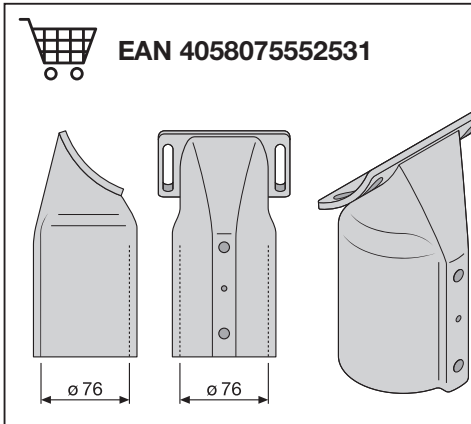

	EAN	K	IP	IK		R _a	⌄ (°C)	PF	
SL FLEX SM P 13W 727 RV25ST WAL	4058075552234	2700	66	08	25° x 145°	70	-30...50	> 0.9	4.4 kg
SL FLEX SM P 13W 730 RV25ST WAL	4058075552241	3000	66	08	25° x 145°	70	-30...50	> 0.9	4.4 kg
SL FLEX SM P 13W 740 RV25ST WAL	4058075552258	4000	66	08	25° x 145°	70	-30...50	> 0.9	4.4 kg
SL FLEX SM P 25W 727 RV25ST WAL	4058075552265	2700	66	08	25° x 145°	70	-30...50	> 0.9	4.5 kg
SL FLEX SM P 25W 730 RV25ST WAL	4058075552272	3000	66	08	25° x 145°	70	-30...50	> 0.9	4.5 kg
SL FLEX SM P 25W 740 RV25ST WAL	4058075552289	4000	66	08	25° x 145°	70	-30...50	> 0.9	4.5 kg
SL FLEX SM P 36W 727 RV25ST WAL	4058075552296	2700	66	08	25° x 145°	70	-30...50	> 0.9	4.5 kg
SL FLEX SM P 36W 730 RV25ST WAL	4058075552302	3000	66	08	25° x 145°	70	-30...50	> 0.9	4.5 kg
SL FLEX SM P 36W 740 RV25ST WAL	4058075552319	4000	66	08	25° x 145°	70	-30...50	> 0.9	4.5 kg
SL FLEX MD P 58W 727 RV25ST WAL	4058075552326	2700	66	08	25° x 145°	70	-30...50	> 0.9	5.1 kg
SL FLEX MD P 58W 730 RV25ST WAL	4058075552333	3000	66	08	25° x 145°	70	-30...50	> 0.9	5.1 kg
SL FLEX MD P 58W 740 RV25ST WAL	4058075552340	4000	66	08	25° x 145°	70	-30...50	> 0.9	5.1 kg
SL FLEX MD P 80W 727 RV25ST WAL	4058075552357	2700	66	08	25° x 145°	70	-30...50	> 0.9	5.6 kg
SL FLEX MD P 80W 727 RW35ST WAL	4058075552364	2700	66	08	35° x 135°	70	-30...50	> 0.9	5.6 kg
SL FLEX MD P 80W 730 RV25ST WAL	4058075552371	3000	66	08	25° x 145°	70	-30...50	> 0.9	5.6 kg
SL FLEX MD P 80W 730 RW35ST WAL	4058075552388	3000	66	08	35° x 135°	70	-30...50	> 0.9	5.6 kg
SL FLEX MD P 80W 740 RV25ST WAL	4058075552395	4000	66	08	25° x 145°	70	-30...50	> 0.9	5.6 kg
SL FLEX MD P 80W 740 RW35ST WAL	4058075552401	4000	66	08	35° x 135°	70	-30...50	> 0.9	5.6 kg
SL FLEX LA P 110W 727 RV25ST WAL	4058075552418	2700	66	08	25° x 145°	70	-30...50	> 0.9	7.7 kg
SL FLEX LA P 110W 727 RW35ST WAL	4058075552425	2700	66	08	35° x 135°	70	-30...50	> 0.9	7.7 kg
SL FLEX LA P 110W 730 RV25ST WAL	4058075552432	3000	66	08	25° x 145°	70	-30...50	> 0.9	7.7 kg
SL FLEX LA P 110W 730 RW35ST WAL	4058075552449	3000	66	08	35° x 135°	70	-30...50	> 0.9	7.7 kg
SL FLEX LA P 110W 740 RV25ST WAL	4058075552456	4000	66	08	25° x 145°	70	-30...50	> 0.9	7.7 kg
SL FLEX LA P 110W 740 RW35ST WAL	4058075552463	4000	66	08	35° x 135°	70	-30...50	> 0.9	7.7 kg
SL FLEX LA P 158W 727 RV25ST WAL	4058075552470	2700	66	08	25° x 145°	70	-30...50	> 0.9	7.7 kg
SL FLEX LA P 158W 727 RW35ST WAL	4058075552487	2700	66	08	35° x 135°	70	-30...50	> 0.9	7.7 kg
SL FLEX LA P 158W 730 RV25ST WAL	4058075552494	3000	66	08	25° x 145°	70	-30...50	> 0.9	7.7 kg
SL FLEX LA P 158W 730 RW35ST WAL	4058075552500	3000	66	08	35° x 135°	70	-30...50	> 0.9	7.7 kg
SL FLEX LA P 158W 740 RV25ST WAL	4058075552517	4000	66	08	25° x 145°	70	-30...50	> 0.9	7.7 kg
SL FLEX LA P 158W 740 RW35ST WAL	4058075552524	4000	66	08	35° x 135°	70	-30...50	> 0.9	7.7 kg