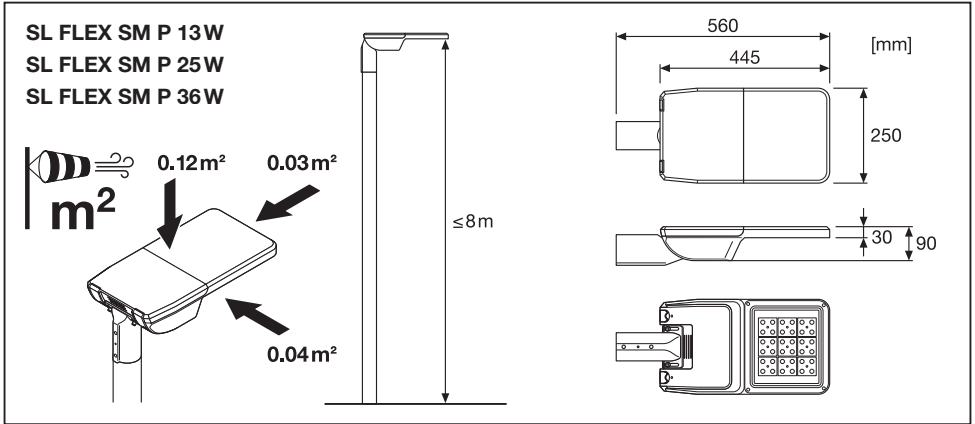

	EAN	K	IP	IK		R _a	⌄ (°C)	PF	
SL FLEX SM P 13W 727 RV25ST WAL	4058075552234	2700	66	08	25° x 145°	70	-30...50	> 0.9	4.4 kg
SL FLEX SM P 13W 730 RV25ST WAL	4058075552241	3000	66	08	25° x 145°	70	-30...50	> 0.9	4.4 kg
SL FLEX SM P 13W 740 RV25ST WAL	4058075552258	4000	66	08	25° x 145°	70	-30...50	> 0.9	4.4 kg
SL FLEX SM P 25W 727 RV25ST WAL	4058075552265	2700	66	08	25° x 145°	70	-30...50	> 0.9	4.5 kg
SL FLEX SM P 25W 730 RV25ST WAL	4058075552272	3000	66	08	25° x 145°	70	-30...50	> 0.9	4.5 kg
SL FLEX SM P 25W 740 RV25ST WAL	4058075552289	4000	66	08	25° x 145°	70	-30...50	> 0.9	4.5 kg
SL FLEX SM P 36W 727 RV25ST WAL	4058075552296	2700	66	08	25° x 145°	70	-30...50	> 0.9	4.5 kg
SL FLEX SM P 36W 730 RV25ST WAL	4058075552302	3000	66	08	25° x 145°	70	-30...50	> 0.9	4.5 kg
SL FLEX SM P 36W 740 RV25ST WAL	4058075552319	4000	66	08	25° x 145°	70	-30...50	> 0.9	4.5 kg
SL FLEX MD P 58W 727 RV25ST WAL	4058075552326	2700	66	08	25° x 145°	70	-30...50	> 0.9	5.1 kg
SL FLEX MD P 58W 730 RV25ST WAL	4058075552333	3000	66	08	25° x 145°	70	-30...50	> 0.9	5.1 kg
SL FLEX MD P 58W 740 RV25ST WAL	4058075552340	4000	66	08	25° x 145°	70	-30...50	> 0.9	5.1 kg
SL FLEX MD P 80W 727 RV25ST WAL	4058075552357	2700	66	08	25° x 145°	70	-30...50	> 0.9	5.6 kg
SL FLEX MD P 80W 727 RW35ST WAL	4058075552364	2700	66	08	35° x 135°	70	-30...50	> 0.9	5.6 kg
SL FLEX MD P 80W 730 RV25ST WAL	4058075552371	3000	66	08	25° x 145°	70	-30...50	> 0.9	5.6 kg
SL FLEX MD P 80W 730 RW35ST WAL	4058075552388	3000	66	08	35° x 135°	70	-30...50	> 0.9	5.6 kg
SL FLEX MD P 80W 740 RV25ST WAL	4058075552395	4000	66	08	25° x 145°	70	-30...50	> 0.9	5.6 kg
SL FLEX MD P 80W 740 RW35ST WAL	4058075552401	4000	66	08	35° x 135°	70	-30...50	> 0.9	5.6 kg
SL FLEX LA P 110W 727 RV25ST WAL	4058075552418	2700	66	08	25° x 145°	70	-30...50	> 0.9	7.7 kg
SL FLEX LA P 110W 727 RW35ST WAL	4058075552425	2700	66	08	35° x 135°	70	-30...50	> 0.9	7.7 kg
SL FLEX LA P 110W 730 RV25ST WAL	4058075552432	3000	66	08	25° x 145°	70	-30...50	> 0.9	7.7 kg
SL FLEX LA P 110W 730 RW35ST WAL	4058075552449	3000	66	08	35° x 135°	70	-30...50	> 0.9	7.7 kg
SL FLEX LA P 110W 740 RV25ST WAL	4058075552456	4000	66	08	25° x 145°	70	-30...50	> 0.9	7.7 kg
SL FLEX LA P 110W 740 RW35ST WAL	4058075552463	4000	66	08	35° x 135°	70	-30...50	> 0.9	7.7 kg
SL FLEX LA P 158W 727 RV25ST WAL	4058075552470	2700	66	08	25° x 145°	70	-30...50	> 0.9	7.7 kg
SL FLEX LA P 158W 727 RW35ST WAL	4058075552487	2700	66	08	35° x 135°	70	-30...50	> 0.9	7.7 kg
SL FLEX LA P 158W 730 RV25ST WAL	4058075552494	3000	66	08	25° x 145°	70	-30...50	> 0.9	7.7 kg
SL FLEX LA P 158W 730 RW35ST WAL	4058075552500	3000	66	08	35° x 135°	70	-30...50	> 0.9	7.7 kg
SL FLEX LA P 158W 740 RV25ST WAL	4058075552517	4000	66	08	25° x 145°	70	-30...50	> 0.9	7.7 kg
SL FLEX LA P 158W 740 RW35ST WAL	4058075552524	4000	66	08	35° x 135°	70	-30...50	> 0.9	7.7 kg