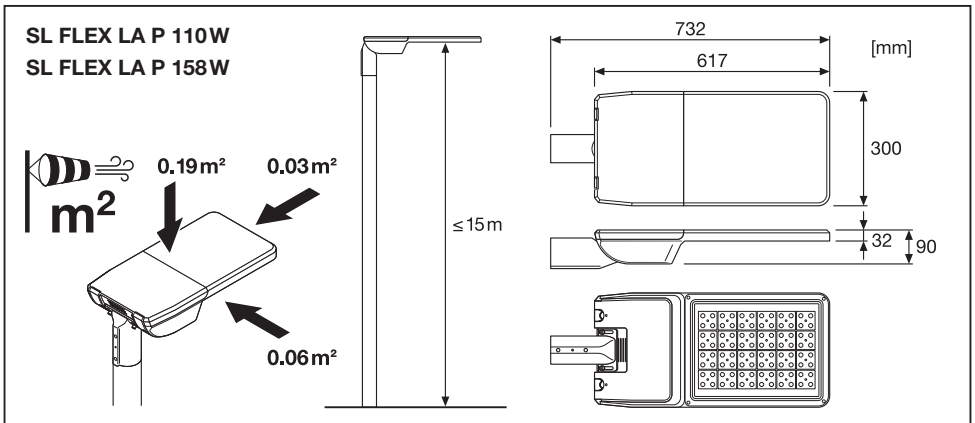

	EAN	K	IP	IK		R _a	⌄ (°C)	PF	
SL FLEX SM P 13W 727 RV25ST WAL	4058075552234	2700	66	08	25° x 145°	70	-30...50	> 0.9	4.4 kg
SL FLEX SM P 13W 730 RV25ST WAL	4058075552241	3000	66	08	25° x 145°	70	-30...50	> 0.9	4.4 kg
SL FLEX SM P 13W 740 RV25ST WAL	4058075552258	4000	66	08	25° x 145°	70	-30...50	> 0.9	4.4 kg
SL FLEX SM P 25W 727 RV25ST WAL	4058075552265	2700	66	08	25° x 145°	70	-30...50	> 0.9	4.5 kg
SL FLEX SM P 25W 730 RV25ST WAL	4058075552272	3000	66	08	25° x 145°	70	-30...50	> 0.9	4.5 kg
SL FLEX SM P 25W 740 RV25ST WAL	4058075552289	4000	66	08	25° x 145°	70	-30...50	> 0.9	4.5 kg
SL FLEX SM P 36W 727 RV25ST WAL	4058075552296	2700	66	08	25° x 145°	70	-30...50	> 0.9	4.5 kg
SL FLEX SM P 36W 730 RV25ST WAL	4058075552302	3000	66	08	25° x 145°	70	-30...50	> 0.9	4.5 kg
SL FLEX SM P 36W 740 RV25ST WAL	4058075552319	4000	66	08	25° x 145°	70	-30...50	> 0.9	4.5 kg
SL FLEX MD P 58W 727 RV25ST WAL	4058075552326	2700	66	08	25° x 145°	70	-30...50	> 0.9	5.1 kg
SL FLEX MD P 58W 730 RV25ST WAL	4058075552333	3000	66	08	25° x 145°	70	-30...50	> 0.9	5.1 kg
SL FLEX MD P 58W 740 RV25ST WAL	4058075552340	4000	66	08	25° x 145°	70	-30...50	> 0.9	5.1 kg
SL FLEX MD P 80W 727 RV25ST WAL	4058075552357	2700	66	08	25° x 145°	70	-30...50	> 0.9	5.6 kg
SL FLEX MD P 80W 727 RW35ST WAL	4058075552364	2700	66	08	35° x 135°	70	-30...50	> 0.9	5.6 kg
SL FLEX MD P 80W 730 RV25ST WAL	4058075552371	3000	66	08	25° x 145°	70	-30...50	> 0.9	5.6 kg
SL FLEX MD P 80W 730 RW35ST WAL	4058075552388	3000	66	08	35° x 135°	70	-30...50	> 0.9	5.6 kg
SL FLEX MD P 80W 740 RV25ST WAL	4058075552395	4000	66	08	25° x 145°	70	-30...50	> 0.9	5.6 kg
SL FLEX MD P 80W 740 RW35ST WAL	4058075552401	4000	66	08	35° x 135°	70	-30...50	> 0.9	5.6 kg
SL FLEX LA P 110W 727 RV25ST WAL	4058075552418	2700	66	08	25° x 145°	70	-30...50	> 0.9	7.7 kg
SL FLEX LA P 110W 727 RW35ST WAL	4058075552425	2700	66	08	35° x 135°	70	-30...50	> 0.9	7.7 kg
SL FLEX LA P 110W 730 RV25ST WAL	4058075552432	3000	66	08	25° x 145°	70	-30...50	> 0.9	7.7 kg
SL FLEX LA P 110W 730 RW35ST WAL	4058075552449	3000	66	08	35° x 135°	70	-30...50	> 0.9	7.7 kg
SL FLEX LA P 110W 740 RV25ST WAL	4058075552456	4000	66	08	25° x 145°	70	-30...50	> 0.9	7.7 kg
SL FLEX LA P 110W 740 RW35ST WAL	4058075552463	4000	66	08	35° x 135°	70	-30...50	> 0.9	7.7 kg
SL FLEX LA P 158W 727 RV25ST WAL	4058075552470	2700	66	08	25° x 145°	70	-30...50	> 0.9	7.7 kg
SL FLEX LA P 158W 727 RW35ST WAL	4058075552487	2700	66	08	35° x 135°	70	-30...50	> 0.9	7.7 kg
SL FLEX LA P 158W 730 RV25ST WAL	4058075552494	3000	66	08	25° x 145°	70	-30...50	> 0.9	7.7 kg
SL FLEX LA P 158W 730 RW35ST WAL	4058075552500	3000	66	08	35° x 135°	70	-30...50	> 0.9	7.7 kg
SL FLEX LA P 158W 740 RV25ST WAL	4058075552517	4000	66	08	25° x 145°	70	-30...50	> 0.9	7.7 kg
SL FLEX LA P 158W 740 RW35ST WAL	4058075552524	4000	66	08	35° x 135°	70	-30...50	> 0.9	7.7 kg