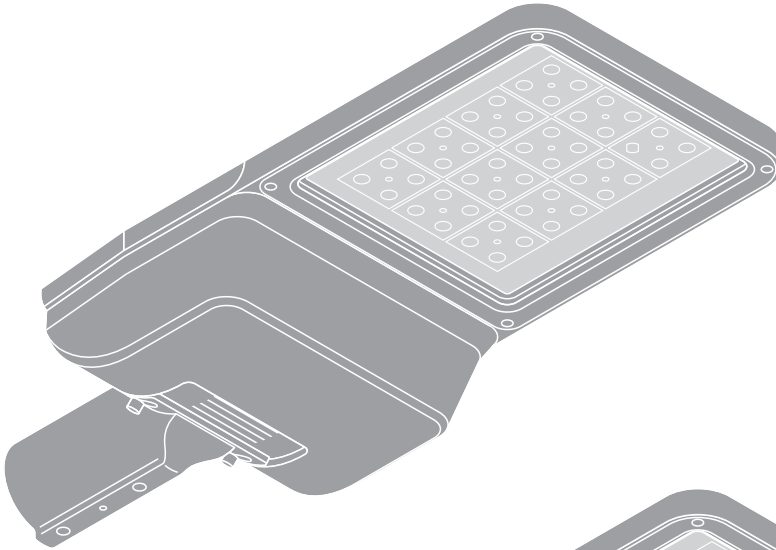

STREETLIGHT FLEX

	EAN	l x w x h [mm]	W	V _{AC}	Hz	lm	lm/W
SL FLEX SM P 13W 727 RV25ST WAL	4058075552234	445x250x90	13	220-240 V	50/60 Hz	1650	127
SL FLEX SM P 13W 730 RV25ST WAL	4058075552241	445x250x90	13	220-240 V	50/60 Hz	1700	131
SL FLEX SM P 13W 740 RV25ST WAL	4058075552258	445x250x90	13	220-240 V	50/60 Hz	1780	137
SL FLEX SM P 25W 727 RV25ST WAL	4058075552265	445x250x90	25	220-240 V	50/60 Hz	3270	131
SL FLEX SM P 25W 730 RV25ST WAL	4058075552272	445x250x90	25	220-240 V	50/60 Hz	3370	135
SL FLEX SM P 25W 740 RV25ST WAL	4058075552289	445x250x90	25	220-240 V	50/60 Hz	3550	141
SL FLEX SM P 36W 727 RV25ST WAL	4058075552296	445x250x90	36	220-240 V	50/60 Hz	4850	135
SL FLEX SM P 36W 730 RV25ST WAL	4058075552302	445x250x90	36	220-240 V	50/60 Hz	4950	138
SL FLEX SM P 36W 740 RV25ST WAL	4058075552319	445x250x90	36	220-240 V	50/60 Hz	5180	144
SL FLEX MD P 58W 727 RV25ST WAL	4058075552326	496x250x90	58	220-240 V	50/60 Hz	7750	134
SL FLEX MD P 58W 730 RV25ST WAL	4058075552333	496x250x90	58	220-240 V	50/60 Hz	8250	142
SL FLEX MD P 58W 740 RV25ST WAL	4058075552340	496x250x90	58	220-240 V	50/60 Hz	8500	147
SL FLEX MD P 80W 727 RV25ST WAL	4058075552357	496x250x90	80	220-240 V	50/60 Hz	10550	132
SL FLEX MD P 80W 727 RW35ST WAL	4058075552364	496x250x90	80	220-240 V	50/60 Hz	10500	131
SL FLEX MD P 80W 730 RV25ST WAL	4058075552371	496x250x90	80	220-240 V	50/60 Hz	11400	143
SL FLEX MD P 80W 730 RW35ST WAL	4058075552388	496x250x90	80	220-240 V	50/60 Hz	11300	141
SL FLEX MD P 80W 740 RV25ST WAL	4058075552395	496x250x90	80	220-240 V	50/60 Hz	11650	146
SL FLEX MD P 80W 740 RW35ST WAL	4058075552401	496x250x90	80	220-240 V	50/60 Hz	11500	144
SL FLEX LA P 110W 727 RV25ST WAL	4058075552418	617x300x90	110	220-240 V	50/60 Hz	15250	139
SL FLEX LA P 110W 727 RW35ST WAL	4058075552425	617x300x90	110	220-240 V	50/60 Hz	15200	138
SL FLEX LA P 110W 730 RV25ST WAL	4058075552432	617x300x90	110	220-240 V	50/60 Hz	16500	150
SL FLEX LA P 110W 730 RW35ST WAL	4058075552449	617x300x90	110	220-240 V	50/60 Hz	16350	149
SL FLEX LA P 110W 740 RV25ST WAL	4058075552456	617x300x90	110	220-240 V	50/60 Hz	16800	153
SL FLEX LA P 110W 740 RW35ST WAL	4058075552463	617x300x90	110	220-240 V	50/60 Hz	16650	151
SL FLEX LA P 158W 727 RV25ST WAL	4058075552470	617x300x90	158	220-240 V	50/60 Hz	21150	134
SL FLEX LA P 158W 727 RW35ST WAL	4058075552487	617x300x90	158	220-240 V	50/60 Hz	21000	133
SL FLEX LA P 158W 730 RV25ST WAL	4058075552494	617x300x90	158	220-240 V	50/60 Hz	23350	148
SL FLEX LA P 158W 730 RW35ST WAL	4058075552500	617x300x90	158	220-240 V	50/60 Hz	23200	147
SL FLEX LA P 158W 740 RV25ST WAL	4058075552517	617x300x90	158	220-240 V	50/60 Hz	24450	155
SL FLEX LA P 158W 740 RW35ST WAL	4058075552524	617x300x90	158	220-240 V	50/60 Hz	23900	151