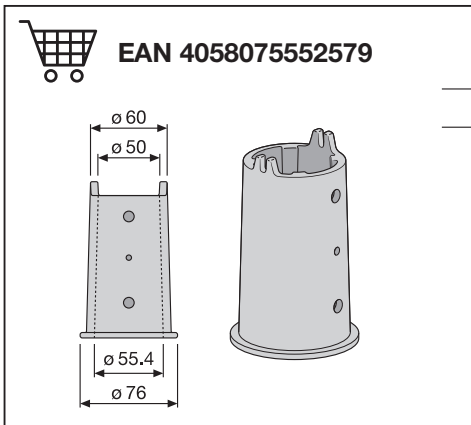

	EAN	K	IP	IK		R _a	⌄ (°C)	PF	
SL FLEX SM P 13W 727 RV25ST WAL	4058075552234	2700	66	08	25° x 145°	70	-30...50	> 0.9	4.4 kg
SL FLEX SM P 13W 730 RV25ST WAL	4058075552241	3000	66	08	25° x 145°	70	-30...50	> 0.9	4.4 kg
SL FLEX SM P 13W 740 RV25ST WAL	4058075552258	4000	66	08	25° x 145°	70	-30...50	> 0.9	4.4 kg
SL FLEX SM P 25W 727 RV25ST WAL	4058075552265	2700	66	08	25° x 145°	70	-30...50	> 0.9	4.5 kg
SL FLEX SM P 25W 730 RV25ST WAL	4058075552272	3000	66	08	25° x 145°	70	-30...50	> 0.9	4.5 kg
SL FLEX SM P 25W 740 RV25ST WAL	4058075552289	4000	66	08	25° x 145°	70	-30...50	> 0.9	4.5 kg
SL FLEX SM P 36W 727 RV25ST WAL	4058075552296	2700	66	08	25° x 145°	70	-30...50	> 0.9	4.5 kg
SL FLEX SM P 36W 730 RV25ST WAL	4058075552302	3000	66	08	25° x 145°	70	-30...50	> 0.9	4.5 kg
SL FLEX SM P 36W 740 RV25ST WAL	4058075552319	4000	66	08	25° x 145°	70	-30...50	> 0.9	4.5 kg
SL FLEX MD P 58W 727 RV25ST WAL	4058075552326	2700	66	08	25° x 145°	70	-30...50	> 0.9	5.1 kg
SL FLEX MD P 58W 730 RV25ST WAL	4058075552333	3000	66	08	25° x 145°	70	-30...50	> 0.9	5.1 kg
SL FLEX MD P 58W 740 RV25ST WAL	4058075552340	4000	66	08	25° x 145°	70	-30...50	> 0.9	5.1 kg
SL FLEX MD P 80W 727 RV25ST WAL	4058075552357	2700	66	08	25° x 145°	70	-30...50	> 0.9	5.6 kg
SL FLEX MD P 80W 727 RW35ST WAL	4058075552364	2700	66	08	35° x 135°	70	-30...50	> 0.9	5.6 kg
SL FLEX MD P 80W 730 RV25ST WAL	4058075552371	3000	66	08	25° x 145°	70	-30...50	> 0.9	5.6 kg
SL FLEX MD P 80W 730 RW35ST WAL	4058075552388	3000	66	08	35° x 135°	70	-30...50	> 0.9	5.6 kg
SL FLEX MD P 80W 740 RV25ST WAL	4058075552395	4000	66	08	25° x 145°	70	-30...50	> 0.9	5.6 kg
SL FLEX MD P 80W 740 RW35ST WAL	4058075552401	4000	66	08	35° x 135°	70	-30...50	> 0.9	5.6 kg
SL FLEX LA P 110W 727 RV25ST WAL	4058075552418	2700	66	08	25° x 145°	70	-30...50	> 0.9	7.7 kg
SL FLEX LA P 110W 727 RW35ST WAL	4058075552425	2700	66	08	35° x 135°	70	-30...50	> 0.9	7.7 kg
SL FLEX LA P 110W 730 RV25ST WAL	4058075552432	3000	66	08	25° x 145°	70	-30...50	> 0.9	7.7 kg
SL FLEX LA P 110W 730 RW35ST WAL	4058075552449	3000	66	08	35° x 135°	70	-30...50	> 0.9	7.7 kg
SL FLEX LA P 110W 740 RV25ST WAL	4058075552456	4000	66	08	25° x 145°	70	-30...50	> 0.9	7.7 kg
SL FLEX LA P 110W 740 RW35ST WAL	4058075552463	4000	66	08	35° x 135°	70	-30...50	> 0.9	7.7 kg
SL FLEX LA P 158W 727 RV25ST WAL	4058075552470	2700	66	08	25° x 145°	70	-30...50	> 0.9	7.7 kg
SL FLEX LA P 158W 727 RW35ST WAL	4058075552487	2700	66	08	35° x 135°	70	-30...50	> 0.9	7.7 kg
SL FLEX LA P 158W 730 RV25ST WAL	4058075552494	3000	66	08	25° x 145°	70	-30...50	> 0.9	7.7 kg
SL FLEX LA P 158W 730 RW35ST WAL	4058075552500	3000	66	08	35° x 135°	70	-30...50	> 0.9	7.7 kg
SL FLEX LA P 158W 740 RV25ST WAL	4058075552517	4000	66	08	25° x 145°	70	-30...50	> 0.9	7.7 kg
SL FLEX LA P 158W 740 RW35ST WAL	4058075552524	4000	66	08	35° x 135°	70	-30...50	> 0.9	7.7 kg