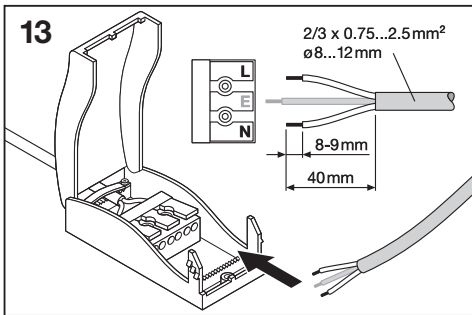

	EAN	K	IP	IK		R _a	⌄ (°C)	PF	
SL FLEX SM P 13W 727 RV25ST WAL	4058075552234	2700	66	08	25° x 145°	70	-30...50	> 0.9	4.4 kg
SL FLEX SM P 13W 730 RV25ST WAL	4058075552241	3000	66	08	25° x 145°	70	-30...50	> 0.9	4.4 kg
SL FLEX SM P 13W 740 RV25ST WAL	4058075552258	4000	66	08	25° x 145°	70	-30...50	> 0.9	4.4 kg
SL FLEX SM P 25W 727 RV25ST WAL	4058075552265	2700	66	08	25° x 145°	70	-30...50	> 0.9	4.5 kg
SL FLEX SM P 25W 730 RV25ST WAL	4058075552272	3000	66	08	25° x 145°	70	-30...50	> 0.9	4.5 kg
SL FLEX SM P 25W 740 RV25ST WAL	4058075552289	4000	66	08	25° x 145°	70	-30...50	> 0.9	4.5 kg
SL FLEX SM P 36W 727 RV25ST WAL	4058075552296	2700	66	08	25° x 145°	70	-30...50	> 0.9	4.5 kg
SL FLEX SM P 36W 730 RV25ST WAL	4058075552302	3000	66	08	25° x 145°	70	-30...50	> 0.9	4.5 kg
SL FLEX SM P 36W 740 RV25ST WAL	4058075552319	4000	66	08	25° x 145°	70	-30...50	> 0.9	4.5 kg
SL FLEX MD P 58W 727 RV25ST WAL	4058075552326	2700	66	08	25° x 145°	70	-30...50	> 0.9	5.1 kg
SL FLEX MD P 58W 730 RV25ST WAL	4058075552333	3000	66	08	25° x 145°	70	-30...50	> 0.9	5.1 kg
SL FLEX MD P 58W 740 RV25ST WAL	4058075552340	4000	66	08	25° x 145°	70	-30...50	> 0.9	5.1 kg
SL FLEX MD P 80W 727 RV25ST WAL	4058075552357	2700	66	08	25° x 145°	70	-30...50	> 0.9	5.6 kg
SL FLEX MD P 80W 727 RW35ST WAL	4058075552364	2700	66	08	35° x 135°	70	-30...50	> 0.9	5.6 kg
SL FLEX MD P 80W 730 RV25ST WAL	4058075552371	3000	66	08	25° x 145°	70	-30...50	> 0.9	5.6 kg
SL FLEX MD P 80W 730 RW35ST WAL	4058075552388	3000	66	08	35° x 135°	70	-30...50	> 0.9	5.6 kg
SL FLEX MD P 80W 740 RV25ST WAL	4058075552395	4000	66	08	25° x 145°	70	-30...50	> 0.9	5.6 kg
SL FLEX MD P 80W 740 RW35ST WAL	4058075552401	4000	66	08	35° x 135°	70	-30...50	> 0.9	5.6 kg
SL FLEX LA P 110W 727 RV25ST WAL	4058075552418	2700	66	08	25° x 145°	70	-30...50	> 0.9	7.7 kg
SL FLEX LA P 110W 727 RW35ST WAL	4058075552425	2700	66	08	35° x 135°	70	-30...50	> 0.9	7.7 kg
SL FLEX LA P 110W 730 RV25ST WAL	4058075552432	3000	66	08	25° x 145°	70	-30...50	> 0.9	7.7 kg
SL FLEX LA P 110W 730 RW35ST WAL	4058075552449	3000	66	08	35° x 135°	70	-30...50	> 0.9	7.7 kg
SL FLEX LA P 110W 740 RV25ST WAL	4058075552456	4000	66	08	25° x 145°	70	-30...50	> 0.9	7.7 kg
SL FLEX LA P 110W 740 RW35ST WAL	4058075552463	4000	66	08	35° x 135°	70	-30...50	> 0.9	7.7 kg
SL FLEX LA P 158W 727 RV25ST WAL	4058075552470	2700	66	08	25° x 145°	70	-30...50	> 0.9	7.7 kg
SL FLEX LA P 158W 727 RW35ST WAL	4058075552487	2700	66	08	35° x 135°	70	-30...50	> 0.9	7.7 kg
SL FLEX LA P 158W 730 RV25ST WAL	4058075552494	3000	66	08	25° x 145°	70	-30...50	> 0.9	7.7 kg
SL FLEX LA P 158W 730 RW35ST WAL	4058075552500	3000	66	08	35° x 135°	70	-30...50	> 0.9	7.7 kg
SL FLEX LA P 158W 740 RV25ST WAL	4058075552517	4000	66	08	25° x 145°	70	-30...50	> 0.9	7.7 kg
SL FLEX LA P 158W 740 RW35ST WAL	4058075552524	4000	66	08	35° x 135°	70	-30...50	> 0.9	7.7 kg