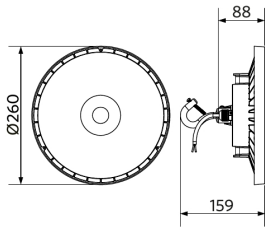

Maatschets (mm)

LEDHighbay-E2 80W