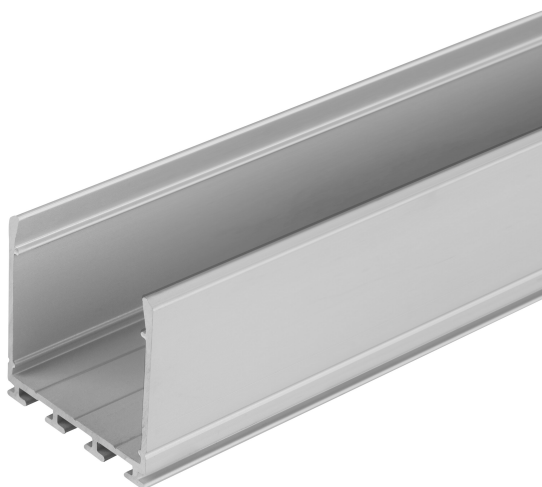

PRODUCTINFORMATIEBLAD

LS AY -PW03/U/26X26/14/1

Wide Profiles for LED Strips | Brede profielen voor LED strips

Toepassingsgebieden

- Algemene binnerverlichting

Productvoordelen

- Robuust aluminium profiel
- Snelle en eenvoudige montage

TECHNISCHE GEGEVENS

AFMETINGEN & GEWICHT

Lengte	1000 mm
Breedte	26,0 mm
Breedte (incl. ronde armaturen)	26.0 mm
Hoogte	26,0 mm
Hoogte (incl. cylin. armaturen)	26.0 mm
Product gewicht	240,00 g

KLEUREN & MATERIALEN

Product opmerking	Kan gecombineerd worden met alle LEDVANCE LED strips inclusief connectoren en eindkap
-------------------	---------------------------------------------------------------------------------------