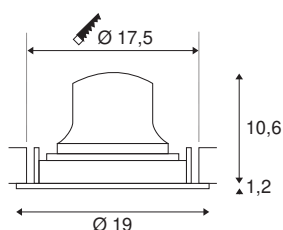

TECHNISCHE SPECIFICATIES

Art.nr.:	1003727
Aantal verschillende lichtopeningen	1
Secundaire stroom / secundaire spanning	1050mA
Hoogte	11.8 cm
Diameter	19 cm
Inbouwdiameter	17.5 cm
Inbouwdiepte	13 cm
Nettogewicht	0.7 kg
Brutogewicht	0.89 kg
IP-code	IP 20
Veiligheidsklasse	III
Slagvastheidsklasse	IK02
Slagvastheid	0,2 Joule
Montage	Inbouw
Montagebeschrijving	Plafond
Wattage	37.4 W
Lumen	3300 lm
Lichtkleurtemperatuur	3000 Kelvin
Stralingshoek	55 °
Kleur	zwart
CRI	90
UGR ≤	22