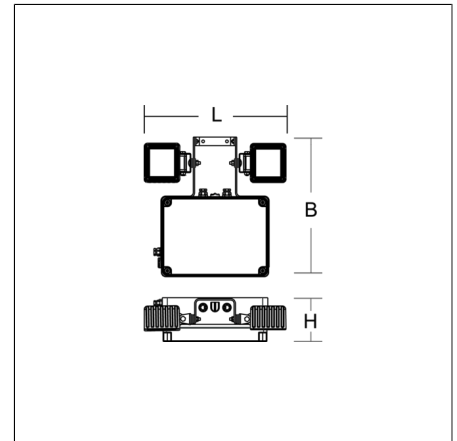

POWERBOX FLOOD

672197.009 | Stand-by armaturen voor vluchtwegverlichting

Staande schijnwerpers voor noodverlichting
4051859169512
L 395, B 128, H 470

Plafondmontage (opbouw), Universele
montage, Wandmontage
grijs

Staande schijnwerpers voor noodverlichting. Behuizing kunststof grijs. Armatuurkoppen in alle richtingen zwenkbaar. Met 2,5 m aansluitkabel, inclusief veiligheidsstekker.

Productgegevens

Type noodverlichting	Decentrale batterijsysteem
Bewaking	Autotest
Accu	Pb
Bedrijfsduur	3 h
Schakelwijze	Gecombineerde NL standby
Lengte L	395 mm
Breedte B	128 mm
Hoogte H	470 mm
Gewicht	4.8 kg
Lichtbron	LED
Kleurtemperatuur	6500 K
Effectieve lichtstroom, noodmodus	2400 lm
Kleurweergave-index CRI	78
Spanning	230 V / 50 - 60 Hz
CIE Flux Code / CEN Flux Code	92 98 99 98 100
Beschermingsgraad	IP 54
Beschermingsklasse	I
Gloeidraadtest	650°C - 30 seconden
Slagvastheid	IK03
Omgevingstemperatuur bij stand-byschakeling	5 °C ... + 35 °C
Conformiteitsmerkteken	CE