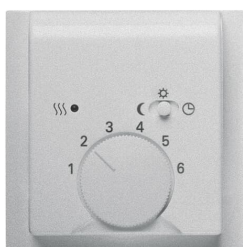

Produktdetails

1795-783

1795-783 Zentralscheibe mit Aufdruck für Temperaturregler Drehknopf 1 Schiebeschalteraluminium - impuls

Allgemeine Informationen

Typ	1795-783
Bestellnummer	2CKA001710A3747
EAN	4011395083338
Beschreibung	1795-783 Zentralscheibe mit Aufdruck für Temperaturregler Drehknopf 1 Schiebeschalteraluminium - impuls
Langbeschreibung	Mit Schiebeschalter für Nachtabsenkung. Für Raumtemperaturregler 1095 U, 1096 U und 1095 UF.

Installation / Montage

Betriebs- und Montageanleitung	No document needed
-----------------------------------	--------------------

Technische Daten

Datenblatt, technische Information	No document needed
Anwendung	Temperaturregler
Anzahl Schalter	1
Schalterdesign	impuls
Montageart	Unterputzmontage
Ausführung der	lackiert

Oberfläche	matt
Werkstoff	Thermoplastischer Kunststoff
Beschriftung	Skala 1 ... 6
Ausführung	Drehknopf
RAL Nummer	RAL 9006 - weißaluminium
Farbe	alusilber
Anwendungsbereich	Raumklimatisierung

Umwelt

Schutzart	IP20
RoHS Status	nach EU-Richtlinie 2015/863 22. Juli 2019 (RoHS 3)
RoHS Information	2CKA200000E0854
REACH Erklärung	2CKA309999E9999