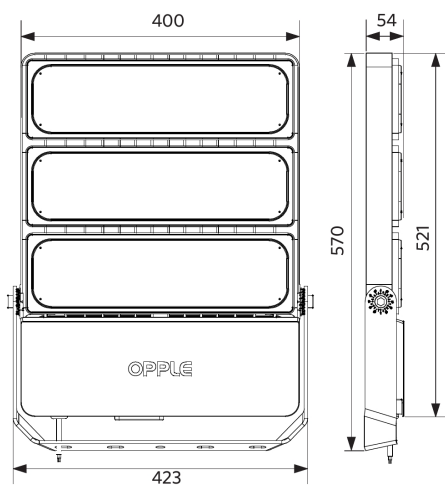

Technische specificaties	
Levensduur (L70)	100.000 u
Levensduur (L80)	70.000 u
Levensduur (L90)	50.000 u
Aan-/Uit-cycli	100.000
Kleurconsistentie (SDCM)	4
Dimbaarheid	On-Off
Afwerking	Grijs RAL 870-3
CRI	≥ 80
Beschermingsgraad (IP)	IP66
Slagvastheid	IK08
Beschermingsklasse	I
Risicogroep (EN 62471)	RG1
Voorschakelapparaat inbegrepen	Ja
Gloeidraadtest	850°C
Vermogensfactor	≥ 0,9

Elektrische aansluiting	
Frequentie	50/60 Hz
Nom. spanning	220-240 V
DC ingangsspanning	Nee
230V Kabellengte	1 m

Materiaal eigenschappen	
Materiaal behuizing	Gegoten Aluminium
Materiaal optiek	Polycarbonaat
Cover materiaal	Polycarbonaat
Kustlijnbestendig	Ja

Toepassingscondities	
Bedrijfstemperatuur	-40-+50°C
Gebruikstemperatuur	+25°C
Opslagtemperatuur	-40-+50°C

ENERGY

OPPLE Lighting
709000059900

A
B
C
D
E
F
G

D

300
kWh/1000h

2019/2015

Maatschets (mm)

LEDfloodMo-P Re570