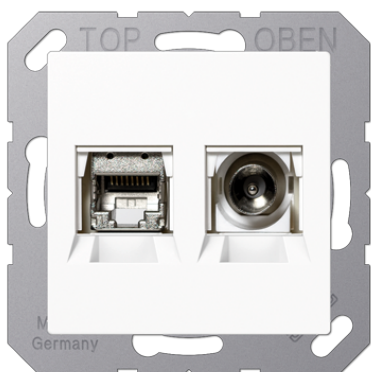

Productdatablad

Smart-TV-aansluitdoos

Artikelnr.

MMD A 4521 WW

Smart-TV-aansluitdoos

(met draagring, schroefbevestiging)
afdekking met klikbevestiging
schuifje met terugstelveer
inclusief universeelmodule art.nr.: UMA-CAT6A-25 en IEC-stekermodule voor antennekabel

Door de verschillende bouwvormen van de voormonteerde stekkerbehuizingen is montage in een standaard inbouwdoos niet altijd mogelijk. Zorg daarom voor voldoende ruimte en let op de buigradius.

Technische gegevens

Specificatie IEC-stekermodule

Externe aansluiting:	coax connector IEC 60169-2
Interne aansluiting:	F-contactdoos IEC 60169-24
Impedantie:	75 Ohm
Frequentiebereik:	5 ... 2.400 MHz
Demping:	0,0 dB
Inbouwdiepte zonder rekening te houden met de kabel universeelmodule:	28 mm
IEC-stekermodule:	30 mm

Haakse F-steker gebruiken.

Zorg daarom voor voldoende ruimte en let op de buigradius.

Thermoplast (slagvast) hoogglanzend

Kleur:
alpine wit

Materiaal:
thermoplast

P Kleurendruk mogelijk